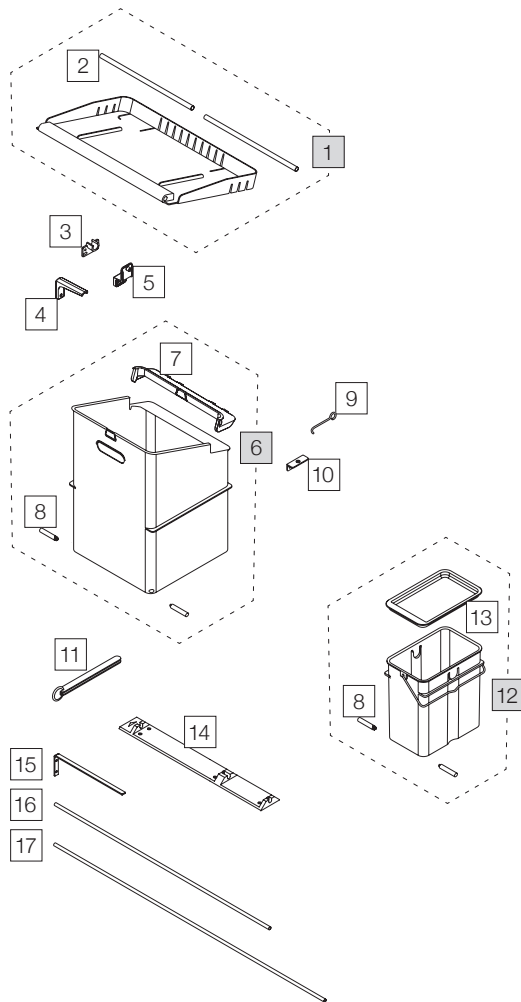

## System for swinging doors Sistema per ante battenti

## COMPO 35/5

Art. No./Art. n. 4930.40

Art. No. Art. n.	Name Denominazione	CHF VAT excluded CHF escl. IVA
<b>1</b> 3592	Lid complete for COMPO 35/5 Coperchio completo per COMPO 35/5 incl. pos. 2	43.40
2 951	Tube 245 mm Tubo 245 mm	6.20
3 1151	Tube bearing Cuscinetti tubi	2.40
4 1173	Support angle Angolo del supporto	2.40
5 4619.05	Bearing angle for lid bracket Angolo di rilevamento per staffa coperchio	9.00
<b>6</b> 3565	Container 35 complete Contenitore 35 completo incl. pos. 7, 8	54.60
7 2490	Flap for container 35 Lembo per contenitore 35	9.00
8 2503	Bearing pin Perno del cuscinetto	1.10
9 512	Draw hook Gancio di trazione	5.10
10 1152	Holder Supporto	5.70
11 2500	Lever Leva	8.20
<b>12</b> 4980.05	Compost container 5 complete Contenitore per compost 5 completo incl. pos. 8, 13	26.20
13 2497	Lid for compost container 5 Coperchio per contenitore compost 5	5.80
14 2498	Rail Compo 35/5 Guida Compo 35/5	8.00

### Special parts / parti speciali

<b>15</b> 4619.04	Extended support angle, 240 mm Angolare di sostegno allungato, 240 mm	15.00
<b>16</b> 4619.21	Cover-bar for Mullex, alu, 80cm Barra del coperchio in alluminio, 80 cm	16.90
<b>17</b> 4619.22	Cover-bar for Mullex, alu, 100cm Barra del coperchio in alluminio, 100 cm	17.70

 Set

 Component parts / Componenti singoli