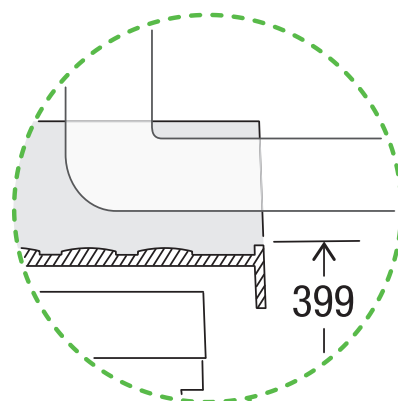

X55 M7 Premium Pro

Art. n. 80.60.308

Sistema raccolta rifiuti con guida a cornice

MÜLLEX

A. & J. Stöckli AG · Ennetbachstrasse 40 · CH-8754 Netstal
+41 55 645 55 80 · info@muellex.ch · muellex.ch