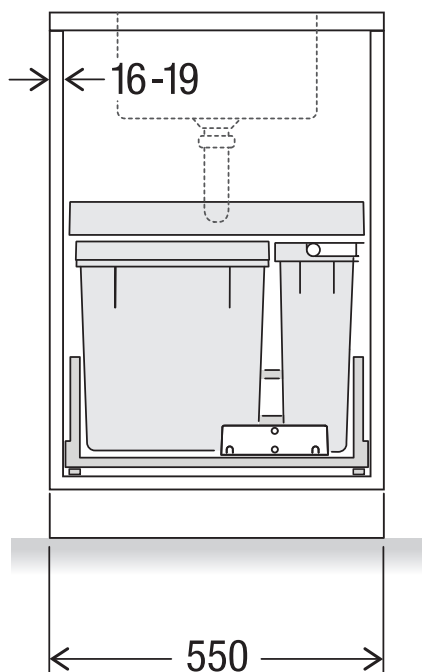

X55 M7 Premium Pro

Art. n. 80.60.308

Sistema raccolta rifiuti con guida a cornice

MÜLLEX

A. & J. Stöckli AG · Ennetbachstrasse 40 · CH-8754 Netstal
+41 55 645 55 80 · info@muellex.ch · muellex.ch