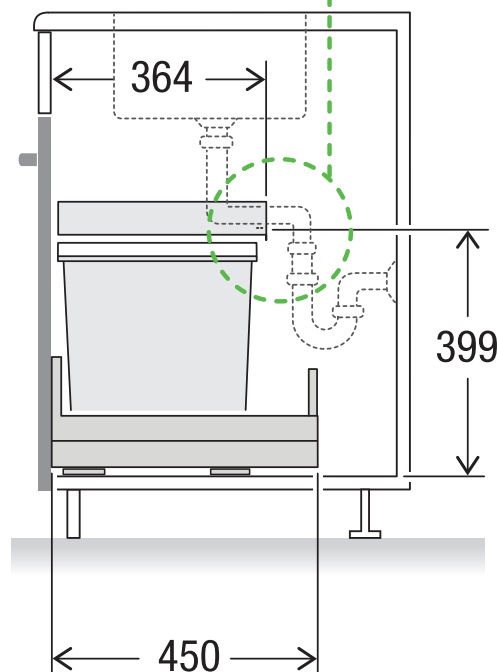

X55 M7 Premium Pro

Art. n. 80.60.308

Sistema raccolta rifiuti con guida a cornice

MÜLLEX

A. & J. Stöckli AG · Ennetbachstrasse 40 · CH-8754 Netstal
+41 55 645 55 80 · info@muellex.ch · muellex.ch