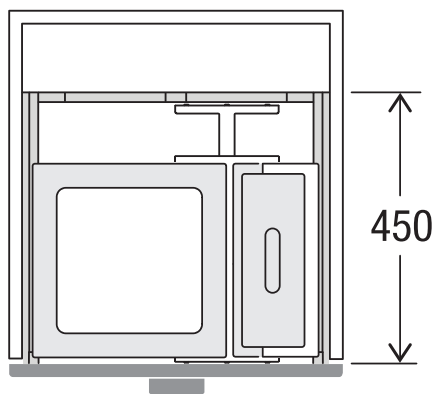

X55 M7 Premium Pro

Art. n. 80.60.308

Sistema raccolta rifiuti con guida a cornice

MÜLLEX

A. & J. Stöckli AG · Ennetbachstrasse 40 · CH-8754 Netstal
+41 55 645 55 80 · info@muellex.ch · muellex.ch