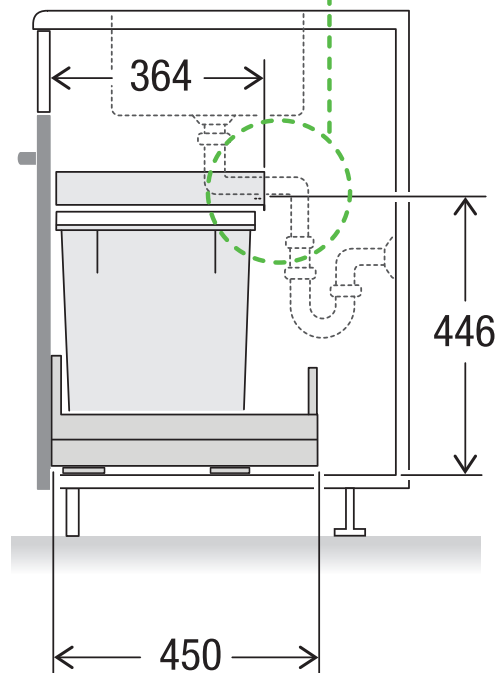

X60 L7 Premium Pro

Art.-Nr. 80.60.406

**Abfalltrennsystem mit
Zargenführungssystem**

MÜLLEX

A. & J. Stöckli AG · Ennetbachstrasse 40 · CH-8754 Netstal
+41 55 645 55 80 · info@muellex.ch · muellex.ch