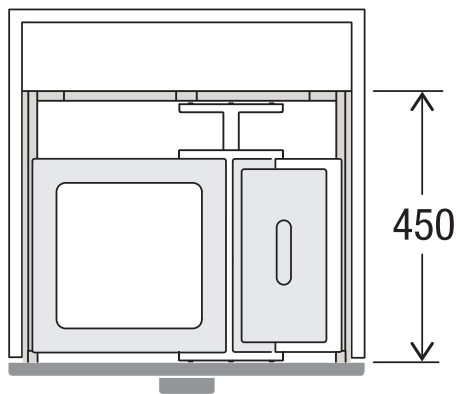

X60 L7 Premium Pro

Art.-Nr. 80.60.406

**Abfalltrennsystem mit
Zargenführungssystem**

MÜLLEX

A. & J. Stöckli AG · Ennetbachstrasse 40 · CH-8754 Netstal
+41 55 645 55 80 · info@muellex.ch · muellex.ch