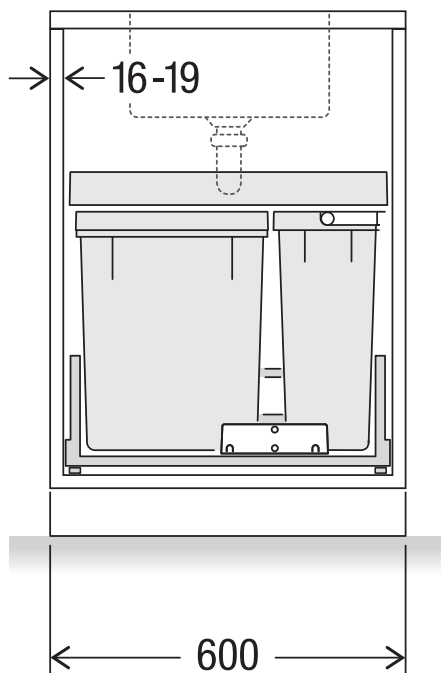

X60 L7 Premium Pro

Art.-Nr. 80.60.406

**Abfalltrennsystem mit
Zargenführungssystem**

MÜLLEX

A. & J. Stöckli AG · Ennetbachstrasse 40 · CH-8754 Netstal
+41 55 645 55 80 · info@muellex.ch · muellex.ch