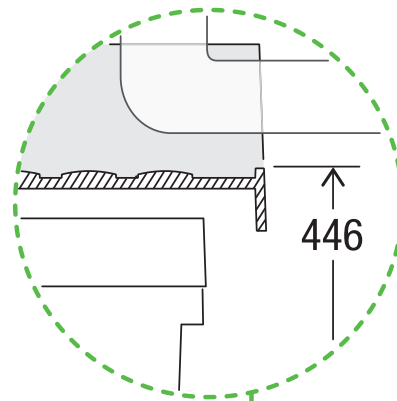

X60 L7 Premium Pro

Art.-Nr. 80.60.406

**Abfalltrennsystem mit
Zargenführungssystem**

MÜLLEX

A. & J. Stöckli AG · Ennetbachstrasse 40 · CH-8754 Netstal
+41 55 645 55 80 · info@muellex.ch · muellex.ch