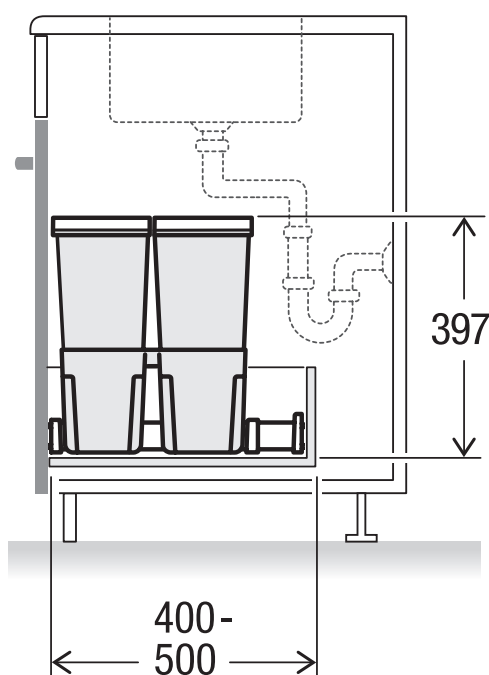

# Abfalltrennbehälter X55 L5

Art.-Nr. 80.51.301

System für bestehende Schubladenauszüge

**MÜLLEX**

A. & J. Stöckli AG · Ennetbachstrasse 40 · CH-8754 Netstal  
+41 55 645 55 80 · info@muellex.ch · muellex.ch