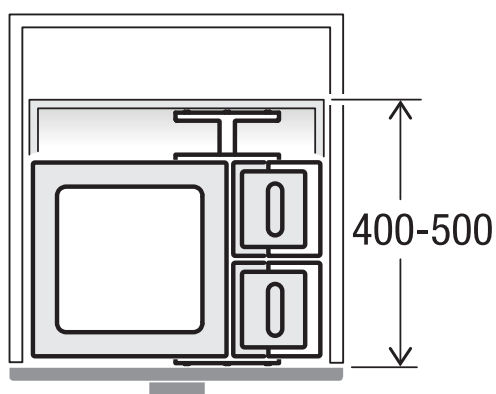

# Abfalltrennbehälter X55 L5

Art.-Nr. 80.51.301

System für bestehende Schubladenauszüge

**MÜLLEX**

A. & J. Stöckli AG · Ennetbachstrasse 40 · CH-8754 Netstal  
+41 55 645 55 80 · info@muellex.ch · muellex.ch