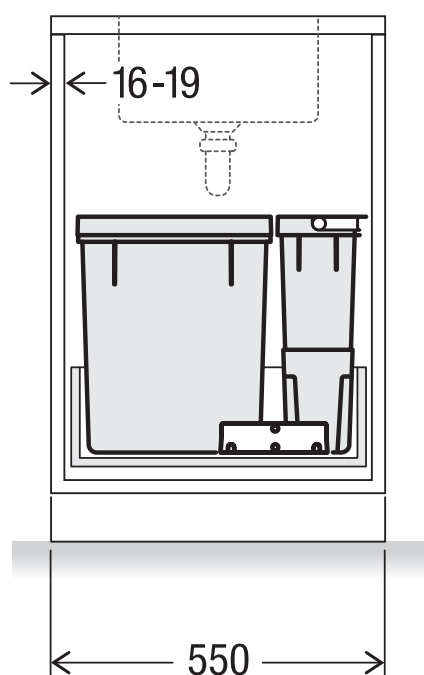

# Abfalltrennbehälter X55 L5

Art.-Nr. 80.51.301

System für bestehende Schubladenauszüge

**MÜLLEX**

A. & J. Stöckli AG · Ennetbachstrasse 40 · CH-8754 Netstal  
+41 55 645 55 80 · info@muellex.ch · muellex.ch