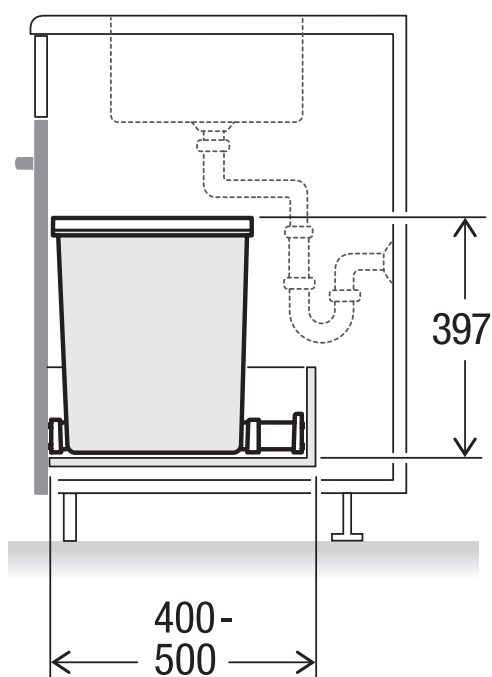

Contenitori raccolta rifiuti X60 L7

Art.-n. 80.51.403

Sistema estraibile esistente

MÜLLEX

A. & J. Stöckli AG · Ennetbachstrasse 40 · CH-8754 Netstal
+41 55 645 55 80 · info@muellex.ch · muellex.ch