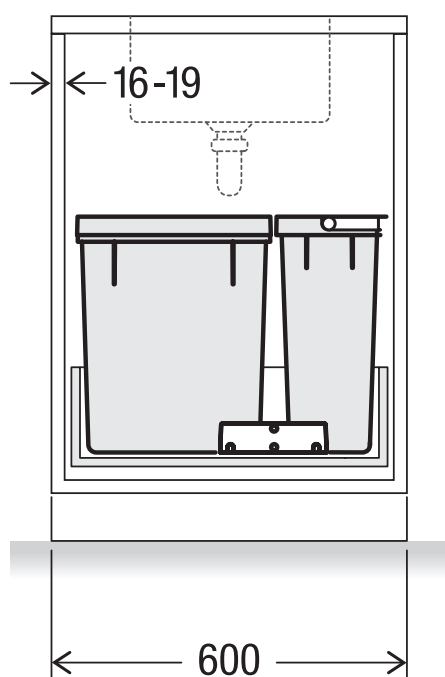

Contenitori raccolta rifiuti X60 L7

Art.-n. 80.51.403

Sistema estraibile esistente

MÜLLEX

A. & J. Stöckli AG · Ennetbachstrasse 40 · CH-8754 Netstal
+41 55 645 55 80 · info@muellex.ch · muellex.ch