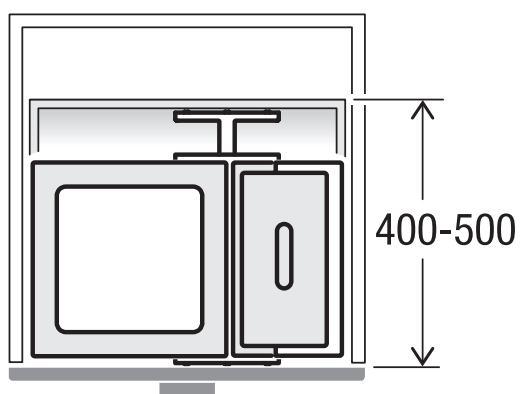

Contenitori raccolta rifiuti X60 L7

Art.-n. 80.51.403

Sistema estraibile esistente

MÜLLEX

A. & J. Stöckli AG · Ennetbachstrasse 40 · CH-8754 Netstal
+41 55 645 55 80 · info@muellex.ch · muellex.ch