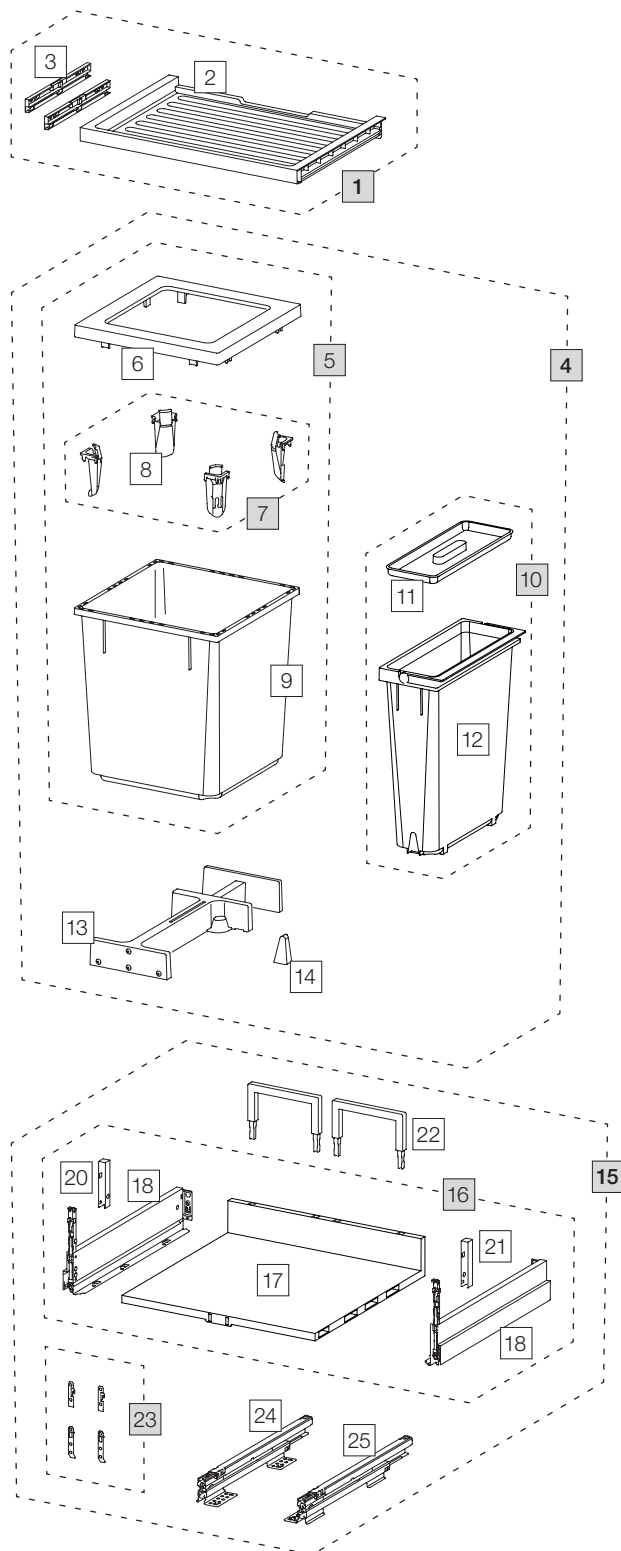

X55 L7 Basic Pro

Art. n° 80.60.305

Système de tri de déchets avec système de guidage des cadres

	Art. n°	Désignation	Excl. TVA
1	80.41.301	Tiroir 55 Basic	35.00
2	12286	Tiroir 55 Basic	28.90
3	13011	Adaptateur Tiroir (paire)	10.40
4	80.51.303	Récipients de tri de déchets X55 L7	168.00
5	12682	Récipient 40 litre, complet	97.90
6	12247	Cadre de couverture	20.30
7	12252	Tendeur de sac (4 pc.)	19.20
8	12721	Tendeur de sac	4.80
9	12244	Récipient 40 litre	61.20
10	13023	Récipient 12.5 litre, complet	35.60
11	12387	Couvercle 11.5/12.5 litre	8.70
12	12455	Récipient 12.5 litre avec anse	26.90
13	12625	Cliquet, complet	46.40
14	12260	Coin	2.20
15	80.61.301	Tiroir complet 55 Pro	165.00
16	13609	Fond de dispositif extractible 55 Pro	106.50
17	13291	Fond en plastique 55	37.90
18	13302	Côté Nova Pro Scala gauche	32.20
19	13303	Côté Nova Pro Scala droites	32.20
20	13298	Cache gauche	2.10
21	13299	Cache droite	2.10
22	13296	Etrier de paroi arrière 150	4.10
23	13532	Attache-façade complet	3.90
24	13300	Glissière de fond Nova Pro gauche	43.30
25	13301	Glissière de fond Nova Pro droit	43.30

■ Set
□ Eléments détachés