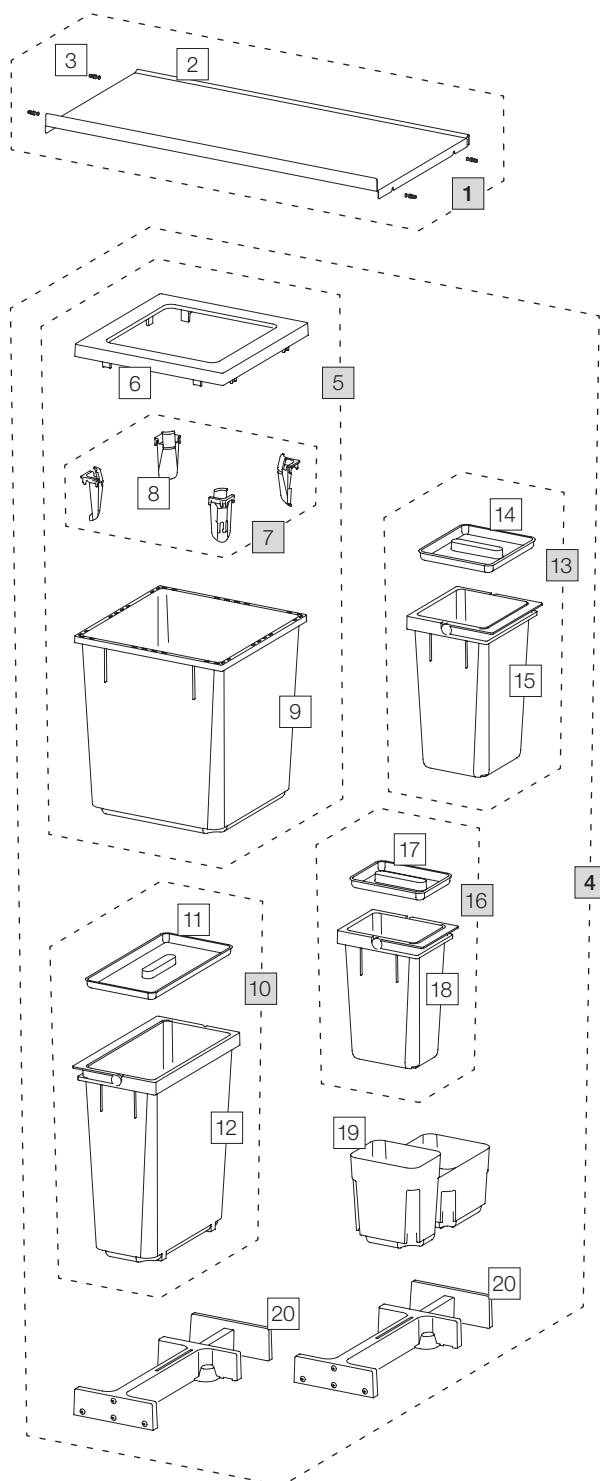

X80 L6 Basic

Art. n. 80.50.501

Sistema raccolta rifiuti estraibile esistente

| Art. n. | Denominazione | CHF escl. IVA |
|----------|--|---------------|
| 1 | 80.41.501 Coperchio 80 Basic | 69.00 |
| 2 | 12291 Coperchio 80 Basic | 65.20 |
| 3 | 12881 Perno di collegamento (4 pz.) | 4.40 |
| 4 | 80.51.501 Contenitori raccolta rifiuti X80 L6 | 244.00 |
| 5 | 12682 Contenitore 40 litri, completo | 93.20 |
| 6 | 12247 Telai o di copertura | 19.30 |
| 7 | 12252 Tendisacco piccolo (4 pz.) | 18.30 |
| 8 | 12721 Tendisacco | 4.60 |
| 9 | 12244 Contenitore 40 litri | 58.30 |
| 10 | 12943 Contenitore 18 litri, completo | 44.90 |
| 11 | 12313 Coperchio 11/15/18 litri | 9.00 |
| 12 | 12452 Contenitore 18 litri con manico | 35.90 |
| 13 | 12940 Contenitore 8 litri, completo | 30.10 |
| 14 | 12271 Coperchio 8 litri | 6.60 |
| 15 | 12440 Cont enitore 8 litri con manico | 23.60 |
| 16 | 12941 Contenitore 5 litri, completo | 25.10 |
| 17 | 12272 Coperchio 5 litri | 4.70 |
| 18 | 12441 Cont enitore 5 litri con manico | 20.50 |
| 19 | 12254 Vaschetta di base 600, L | 22.00 |
| 20 | 12625 Cricchetto, completo | 44.20 |

Set
 Componenti singoli