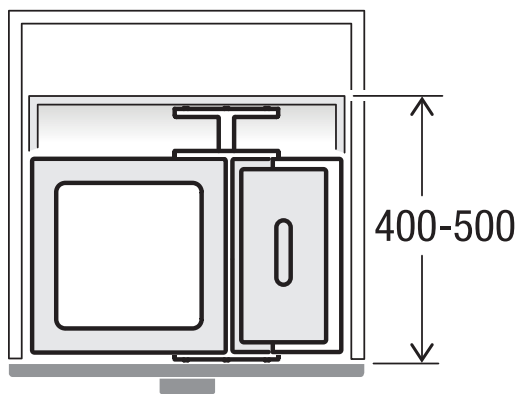

# X60 M7 Premium

Art. No. 80.50.408

**Waste separation system  
for pre-existing rails**

**MÜLLEX**

A. & J. Stöckli AG · Ennetbachstrasse 40 · CH-8754 Netstal  
+41 55 645 55 80 · info@muellex.ch · muellex.ch