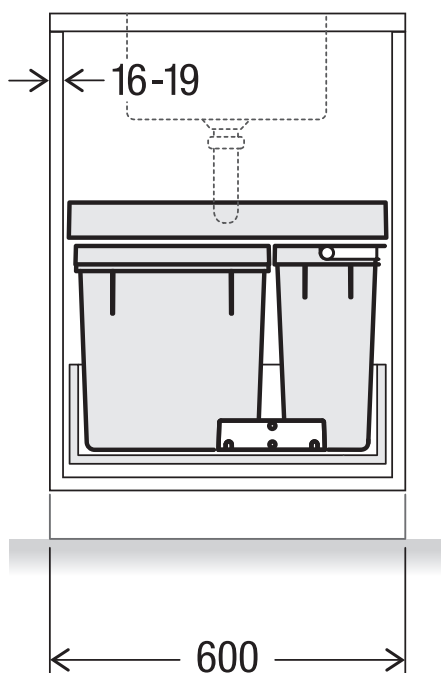

# X60 M7 Premium

Art. No. 80.50.408

**Waste separation system  
for pre-existing rails**

**MÜLLEX**

A. & J. Stöckli AG · Ennetbachstrasse 40 · CH-8754 Netstal  
+41 55 645 55 80 · info@muellex.ch · muellex.ch