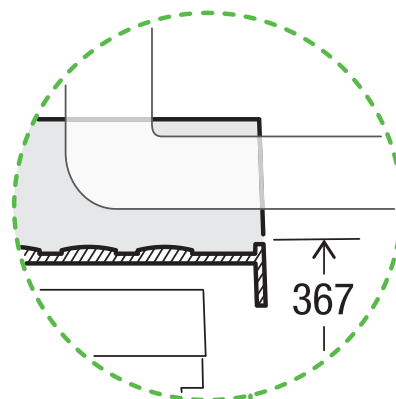

# X60 M7 Premium

Art. No. 80.50.408

**Waste separation system  
for pre-existing rails**

**MÜLLEX**

A. & J. Stöckli AG · Ennetbachstrasse 40 · CH-8754 Netstal  
+41 55 645 55 80 · info@muellex.ch · muellex.ch