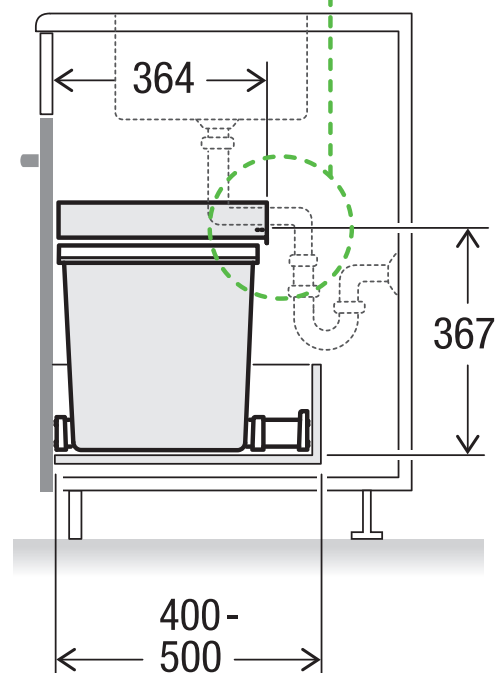

# X60 M7 Premium

Art. No. 80.50.408

**Waste separation system  
for pre-existing rails**

**MÜLLEX**

A. & J. Stöckli AG · Ennetbachstrasse 40 · CH-8754 Netstal  
+41 55 645 55 80 · info@muellex.ch · muellex.ch