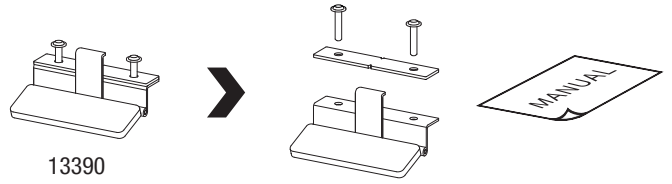

MÜLLEX

Fuss-Öffner
Ouverture à pédale
Apertura a pedale
Pedal opener

Fuss-Öffner / Ouverture à pédale / Apertura a pedale / Pedal opener

Movie

13445 / 04.2024