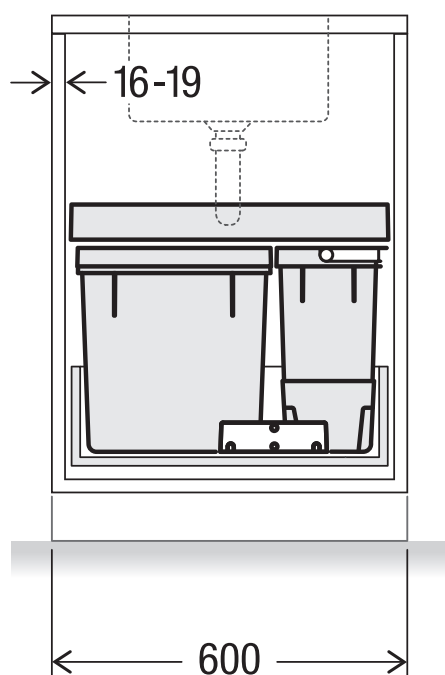

X60 M5 Premium

Art. n° 80.50.404

**Système de tri de déchets
extractible pré-existant**

MÜLLEX

A. & J. Stöckli AG · Ennetbachstrasse 40 · CH-8754 Netstal
+41 55 645 55 80 · info@muellex.ch · muellex.ch