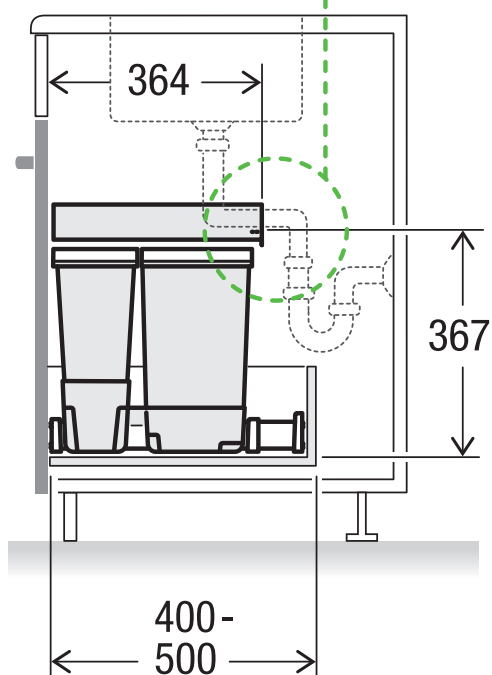

X60 M5 Premium

Art. n° 80.50.404

**Système de tri de déchets
extractible pré-existant**

MÜLLEX

A. & J. Stöckli AG · Ennetbachstrasse 40 · CH-8754 Netstal
+41 55 645 55 80 · info@muellex.ch · muellex.ch