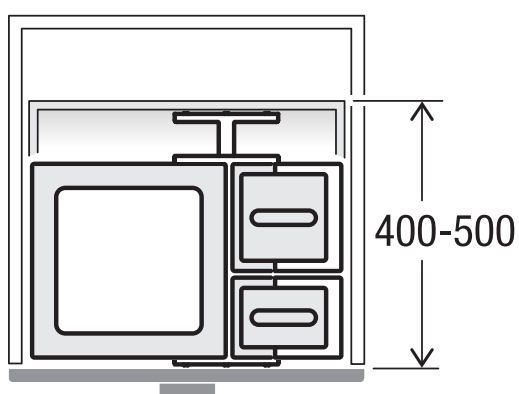

X60 M5 Premium

Art. n° 80.50.404

**Système de tri de déchets
extractible pré-existant**

MÜLLEX

A. & J. Stöckli AG · Ennetbachstrasse 40 · CH-8754 Netstal
+41 55 645 55 80 · info@muellex.ch · muellex.ch