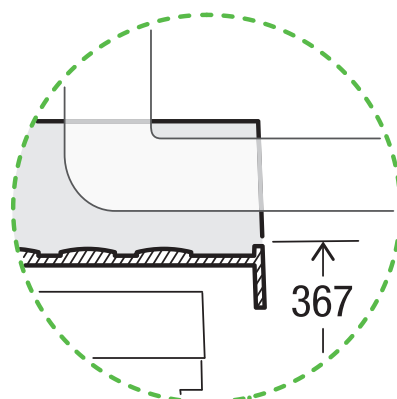

X60 M5 Premium

Art. n° 80.50.404

**Système de tri de déchets
extractible pré-existant**

MÜLLEX

A. & J. Stöckli AG · Ennetbachstrasse 40 · CH-8754 Netstal
+41 55 645 55 80 · info@muellex.ch · muellex.ch