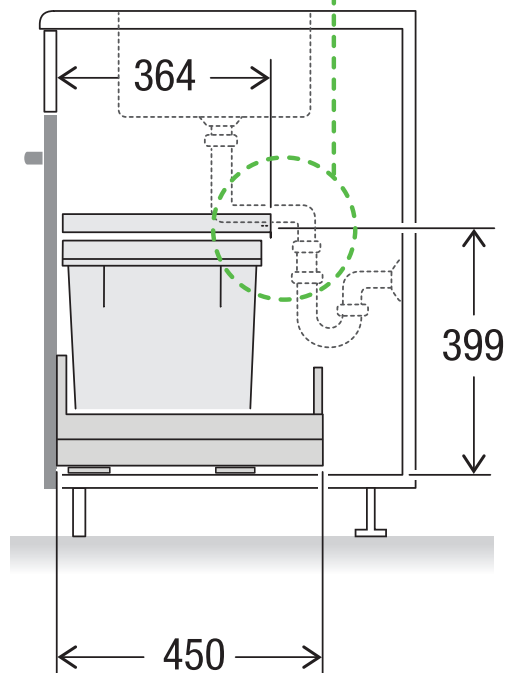

X40 M17 Basic Pro

Art.-Nr. 80.60.001

**Abfalltrennsystem mit
Zargenführungssystem**

MÜLLEX

A. & J. Stöckli AG · Ennetbachstrasse 40 · CH-8754 Netstal
+41 55 645 55 80 · info@muellex.ch · muellex.ch