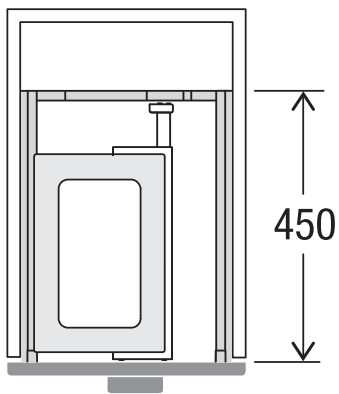

X40 M17 Basic Pro

Art.-Nr. 80.60.001

**Abfalltrennsystem mit
Zargenführungssystem**

MÜLLEX

A. & J. Stöckli AG · Ennetbachstrasse 40 · CH-8754 Netstal
+41 55 645 55 80 · info@muellex.ch · muellex.ch