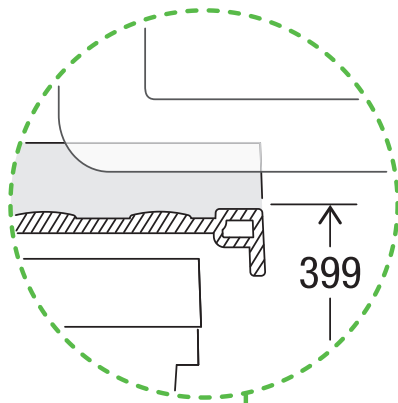

X40 M17 Basic Pro

Art.-Nr. 80.60.001

**Abfalltrennsystem mit
Zargenführungssystem**

MÜLLEX

A. & J. Stöckli AG · Ennetbachstrasse 40 · CH-8754 Netstal
+41 55 645 55 80 · info@muellex.ch · muellex.ch