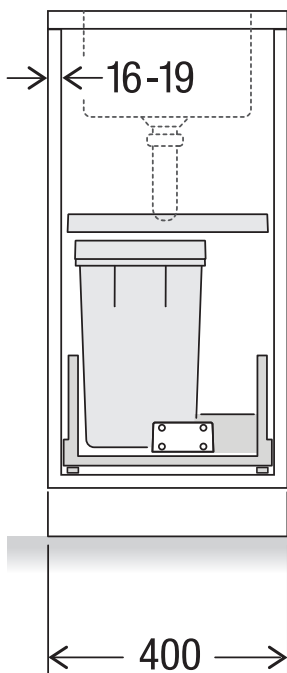

X40 M17 Basic Pro

Art.-Nr. 80.60.001

**Abfalltrennsystem mit
Zargenführungssystem**

MÜLLEX

A. & J. Stöckli AG · Ennetbachstrasse 40 · CH-8754 Netstal
+41 55 645 55 80 · info@muellex.ch · muellex.ch