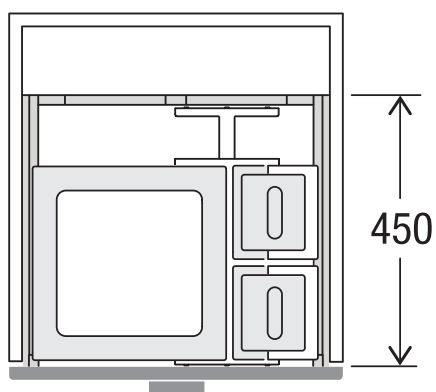

X55 L5 Basic Pro

Art. n. 80.60.301

Sistema raccolta rifiuti con guida a cornice

MÜLLEX

A. & J. Stöckli AG · Ennetbachstrasse 40 · CH-8754 Netstal
+41 55 645 55 80 · info@muellex.ch · muellex.ch

80.60.301 / Msk 01 IT