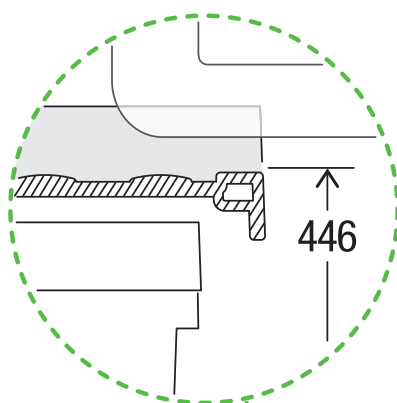

X55 L5 Basic Pro

Art. n. 80.60.301

Sistema raccolta rifiuti con guida a cornice

MÜLLEX

A. & J. Stöckli AG · Ennetbachstrasse 40 · CH-8754 Netstal
+41 55 645 55 80 · info@muellex.ch · muellex.ch

80.60.301 / Msk 01 IT