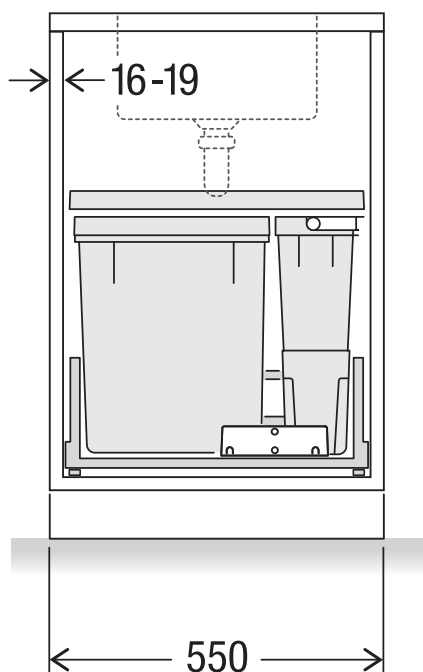

X55 L5 Basic Pro

Art. n. 80.60.301

Sistema raccolta rifiuti con guida a cornice

MÜLLEX

A. & J. Stöckli AG · Ennetbachstrasse 40 · CH-8754 Netstal
+41 55 645 55 80 · info@muellex.ch · muellex.ch

80.60.301 / Msk 01 IT