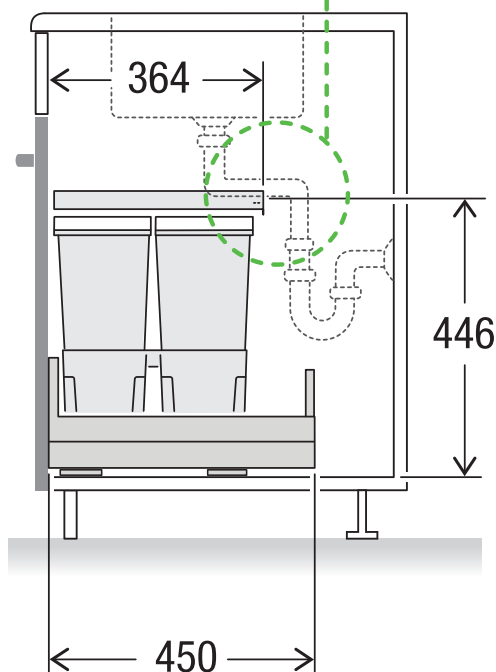

X55 L5 Basic Pro

Art. n. 80.60.301

Sistema raccolta rifiuti con guida a cornice

MÜLLEX

A. & J. Stöckli AG · Ennetbachstrasse 40 · CH-8754 Netstal
+41 55 645 55 80 · info@muellex.ch · muellex.ch

80.60.301 / Msk 01 IT