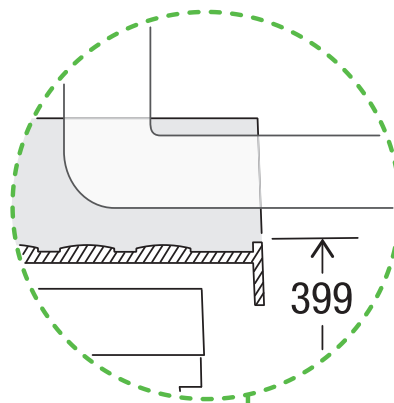

X60 M7 Premium Pro

Art. n. 80.60.408

Sistema raccolta rifiuti con guida a cornice

MÜLLEX

A. & J. Stöckli AG · Ennetbachstrasse 40 · CH-8754 Netstal
+41 55 645 55 80 · info@muellex.ch · muellex.ch