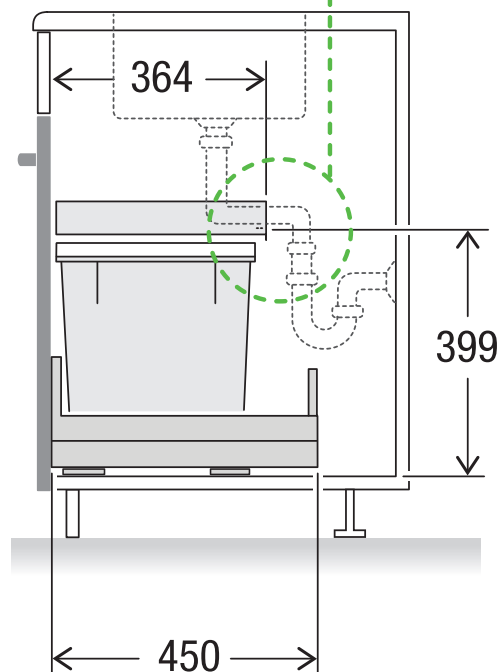

X60 M7 Premium Pro

Art. n. 80.60.408

Sistema raccolta rifiuti con guida a cornice

MÜLLEX

A. & J. Stöckli AG · Ennetbachstrasse 40 · CH-8754 Netstal
+41 55 645 55 80 · info@muellex.ch · muellex.ch