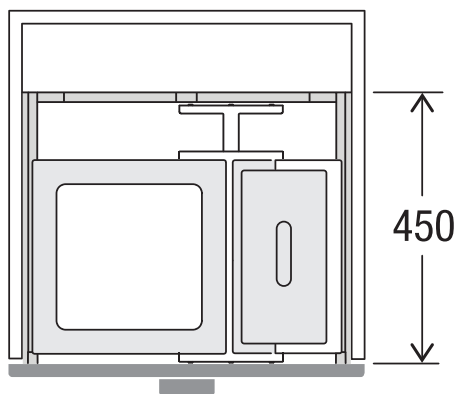

X60 M7 Premium Pro

Art. n. 80.60.408

Sistema raccolta rifiuti con guida a cornice

MÜLLEX

A. & J. Stöckli AG · Ennetbachstrasse 40 · CH-8754 Netstal
+41 55 645 55 80 · info@muellex.ch · muellex.ch