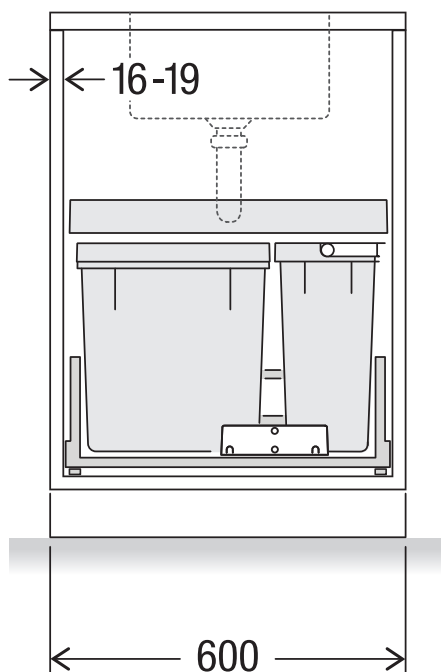

X60 M7 Premium Pro

Art. n. 80.60.408

Sistema raccolta rifiuti con guida a cornice

MÜLLEX

A. & J. Stöckli AG · Ennetbachstrasse 40 · CH-8754 Netstal
+41 55 645 55 80 · info@muellex.ch · muellex.ch