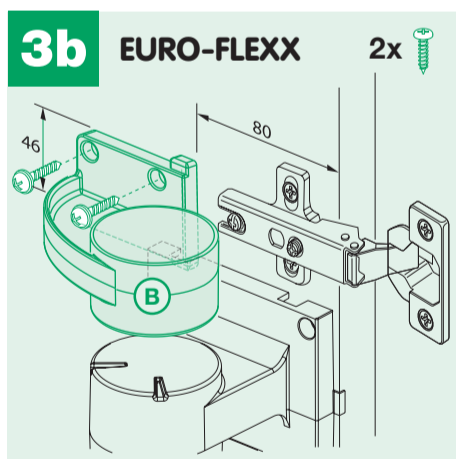

(EURO-) FLEXXBio

12x (L)

**FLEXX EURO-FLEXX**

**Ersatzteile / Pièces de rechange / Parti di ricambio**

- (A) 10140 Nur FLEXX / Seulement FLEXX / Solamente FLEXX:  
 Halter oben (SMS) / Support au-dessus / Supporto superiore
- (B) 10346 Nur EURO-FLEXX / Seulement EURO-FLEXX / Solamente EURO-FLEXX:  
 Halter oben (EURO) / Support au-dessus / Supporto superiore
- (C) 10152 Deckel / Couvercle / Coperchio
- (D) 10139 Halter mitte / Support au-milieu / Supporto mediano
- (E) 10145 Zierrahmen / Cadre décoration / Quadro decorativo
- (F) 10147 Krone rechts / Couronne droite / Corona a destra
- (G) 11146 Krone links / Couronne gauche / Corona a sinistra
- (H) 10166 FLEXX Behälter 35-Liter / Récipient / Contenitore
- (I) 10150 Puffer / Amortisseur / Tampone
- (J) 10151 Fanghaken / Crochet d'attraper / Gancio di presa
- (K) 10138 Halter unten / Support au-dessous / Supporto inferiore
- Pan-Head 4 x 16 mm
- (M) 4920.05 Nur (EURO-) FLEXX-Bio / Seulement (EURO-) FLEXX-Bio /  
 Solamente (EURO-) FLEXX-Bio:  
 Kompostbehälter / Seau compost / Contenitore per compost

Korpuskante links Partie gauche du corps Bordo sinistro dell'elemento

Korpuskante rechts Partie droite du corps Bordo destro dell'elemento

Links / gauche / sinistra

Rechts / droite / destra

11411d / 03.2016  
Änderungen und Irrtümer vorbehalten / Sous réserve de modifications et errements /  
Con riserva di modifiche e salvo errori / Subject to change and errors.