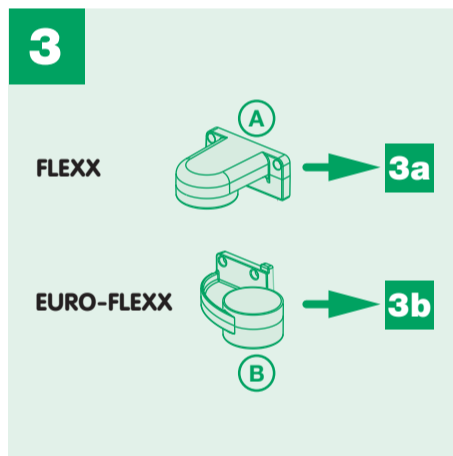

(EURO-) FLEXXBio

12x (L)

**FLEXX EURO-FLEXX**

**Ersatzteile / Pièces de rechange / Parti di ricambio**

- (A) 10140 Nur FLEXX / Seulement FLEXX / Solamente FLEXX:  
 Halter oben (SMS) / Support au-dessus / Supporto superiore
- (B) 10346 Nur EURO-FLEXX / Seulement EURO-FLEXX / Solamente EURO-FLEXX:  
 Halter oben (EURO) / Support au-dessus / Supporto superiore
- (C) 10152 Deckel / Couvercle / Coperchio
- (D) 10139 Halter mitte / Support au-milieu / Supporto mediano
- (E) 10145 Zierrahmen / Cadre décoration / Quadro decorativo
- (F) 10147 Krone rechts / Couronne droite / Corona a destra
- (G) 11146 Krone links / Couronne gauche / Corona a sinistra
- (H) 10166 FLEXX Behälter 35-Liter / Récipient / Contenitore
- (I) 10150 Puffer / Amortisseur / Tampone
- (J) 10151 Fanghaken / Crochet d'attraper / Gancio di presa
- (K) 10138 Halter unten / Support au-dessous / Supporto inferiore
- Pan-Head 4 x 16 mm
- (M) 4920.05 Nur (EURO-) FLEXX-Bio / Seulement (EURO-) FLEXX-Bio /  
 Solamente (EURO-) FLEXX-Bio:  
 Kompostbehälter / Seau compost / Contenitore per compost

Korpuskante links Partie gauche du corps Bordo sinistro dell'elemento

Korpuskante rechts Partie droite du corps Bordo destro dell'elemento

Links / gauche / sinistra

Rechts / droite / destra

11411d / 03.2016  
Änderungen und Irrtümer vorbehalten / Sous réserve de modifications et errements /  
Con riserva di modifiche e salvo errori / Subject to change and errors.