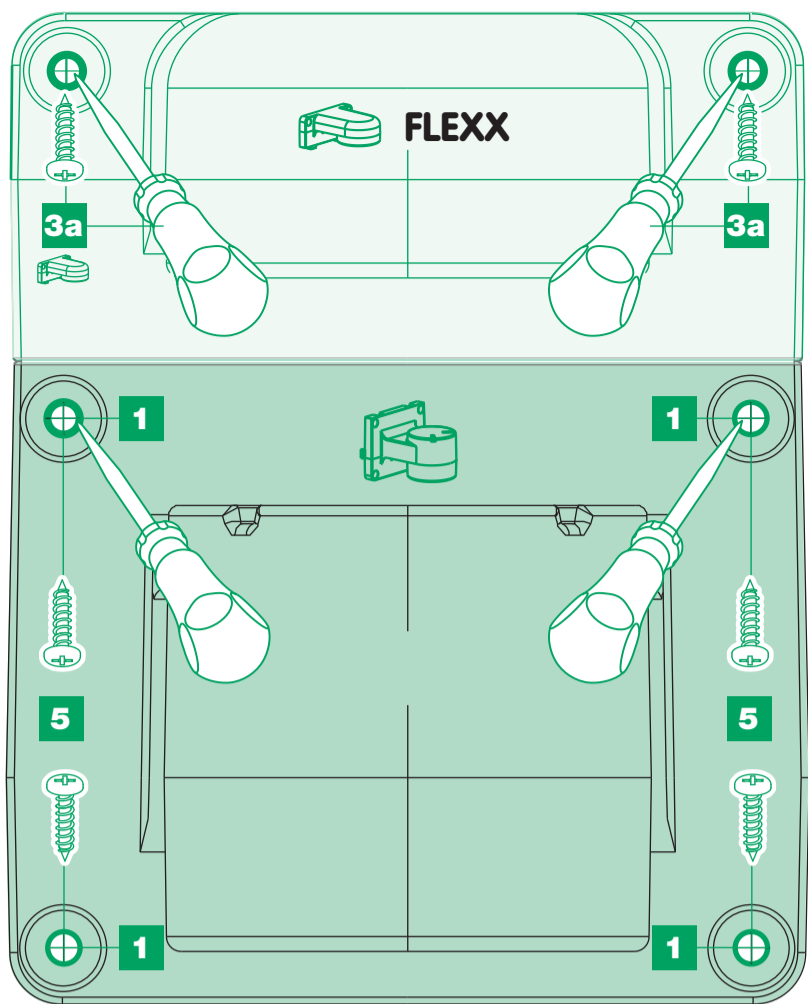

# MÜLLEX®

**Montage-Anleitung und -Schablone**  
*Instructions et illustrations de montage*  
 Istruzioni e illustrazioni di montaggio

www.muellex.ch

Links / gauche / sinistra

Rechts / droite / destra

**Inhalt / Contenu**  
 Contenuto

(EURO-) FLEXXBio

12x (L)

**FLEXX EURO-FLEXX**

**Ersatzteile / Pièces de rechange / Parti di ricambio**

- (A) 10140 Nur FLEXX / Seulement FLEXX / Solamente FLEXX:  
 Halter oben (SMS) / Support au-dessus / Supporto superiore
- (B) 10346 Nur EURO-FLEXX / Seulement EURO-FLEXX / Solamente EURO-FLEXX:  
 Halter oben (EURO) / Support au-dessus / Supporto superiore
- (C) 10152 Deckel / Couvercle / Coperchio
- (D) 10139 Halter mitte / Support au-milieu / Supporto mediano
- (E) 10145 Zierrahmen / Cadre décoration / Quadro decorativo
- (F) 10147 Krone rechts / Couronne droite / Corona a destra
- (G) 11146 Krone links / Couronne gauche / Corona a sinistra
- (H) 10166 FLEXX Behälter 35-Liter / Récipient / Contenitore
- (I) 10150 Puffer / Amortisseur / Tampone
- (J) 10151 Fanghaken / Crochet d'attraper / Gancio di presa
- (K) 10138 Halter unten / Support au-dessous / Supporto inferiore
- Pan-Head 4 x 16 mm
- (M) 4920.05 Nur (EURO-) FLEXX-Bio / Seulement (EURO-) FLEXX-Bio /  
 Solamente (EURO-) FLEXX-Bio:  
 Kompostbehälter / Seau compost / Contenitore per compost