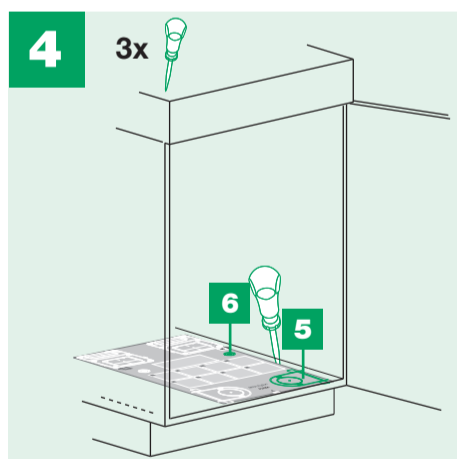

MÜLLEX®

Montage-Anleitung und -Schablone
Instructions et illustrations de montage
Istruzioni e illustrazioni di montaggio

www.muellex.ch

Links / gauche / sinistra

Rechts / droite / destra

Inhalt / Contenu
Contenuto

(EURO-) FLEXXBio

12x (L)

FLEXX EURO-FLEXX

Ersatzteile / Pièces de rechange / Parti di ricambio

- (A) 10140 Nur FLEXX / Seulement FLEXX / Solamente FLEXX:
  Halter oben (SMS) / Support au-dessus / Supporto superiore
- (B) 10346 Nur EURO-FLEXX / Seulement EURO-FLEXX / Solamente EURO-FLEXX:
  Halter oben (EURO) / Support au-dessus / Supporto superiore
- (C) 10152 Deckel / Couvercle / Coperchio
- (D) 10139 Halter mitte / Support au-milieu / Supporto mediano
- (E) 10145 Zierrahmen / Cadre décoration / Quadro decorativo
- (F) 10147 Krone rechts / Couronne droite / Corona a destra
- (G) 11146 Krone links / Couronne gauche / Corona a sinistra
- (H) 10166 FLEXX Behälter 35-Liter / Récipient / Contenitore
- (I) 10150 Puffer / Amortisseur / Tampone
- (J) 10151 Fanghaken / Crochet d'attraper / Gancio di presa
- (K) 10138 Halter unten / Support au-dessous / Supporto inferiore
- Pan-Head 4 x 16 mm
- (M) 4920.05 Nur (EURO-) FLEXX-Bio / Seulement (EURO-) FLEXX-Bio /
  Solamente (EURO-) FLEXX-Bio:
  Kompostbehälter / Seau compost / Contenitore per compost

Korpuskante links Partie gauche du corps Bordo sinistro dell'elemento

Korpuskante rechts Partie droite du corps Bordo destro dell'elemento

Links / gauche / sinistra

Rechts / droite / destra