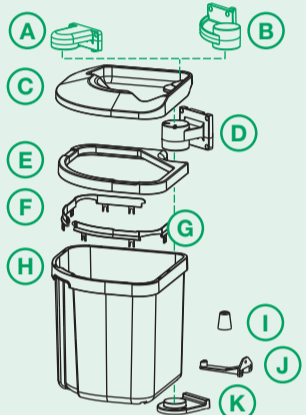

# MÜLLEX®

**Montage-Anleitung und -Schablone**  
*Instructions et illustrations de montage*  
 Istruzioni e illustrazioni di montaggio

www.muellex.ch

Links / gauche / sinistra

Rechts / droite / destra

**Inhalt / Contenu**  
 Contenuto

(EURO-) FLEXXBio

12x (L)

**FLEXX EURO-FLEXX**

**Ersatzteile / Pièces de rechange / Parti di ricambio**

- (A) 10140 Nur FLEXX / Seulement FLEXX / Solamente FLEXX:  
 Halter oben (SMS) / Support au-dessus / Supporto superiore
- (B) 10346 Nur EURO-FLEXX / Seulement EURO-FLEXX / Solamente EURO-FLEXX:  
 Halter oben (EURO) / Support au-dessus / Supporto superiore
- (C) 10152 Deckel / Couvercle / Coperchio
- (D) 10139 Halter mitte / Support au-milieu / Supporto mediano
- (E) 10145 Zierrahmen / Cadre décoration / Quadro decorativo
- (F) 10147 Krone rechts / Couronne droite / Corona a destra
- (G) 11146 Krone links / Couronne gauche / Corona a sinistra
- (H) 10166 FLEXX Behälter 35-Liter / Récipient / Contenitore
- (I) 10150 Puffer / Amortisseur / Tampone
- (J) 10151 Fanghaken / Crochet d'attraper / Gancio di presa
- (K) 10138 Halter unten / Support au-dessous / Supporto inferiore
- Pan-Head 4 x 16 mm
- (M) 4920.05 Nur (EURO-) FLEXX-Bio / Seulement (EURO-) FLEXX-Bio /  
 Solamente (EURO-) FLEXX-Bio:  
 Kompostbehälter / Seau compost / Contenitore per compost