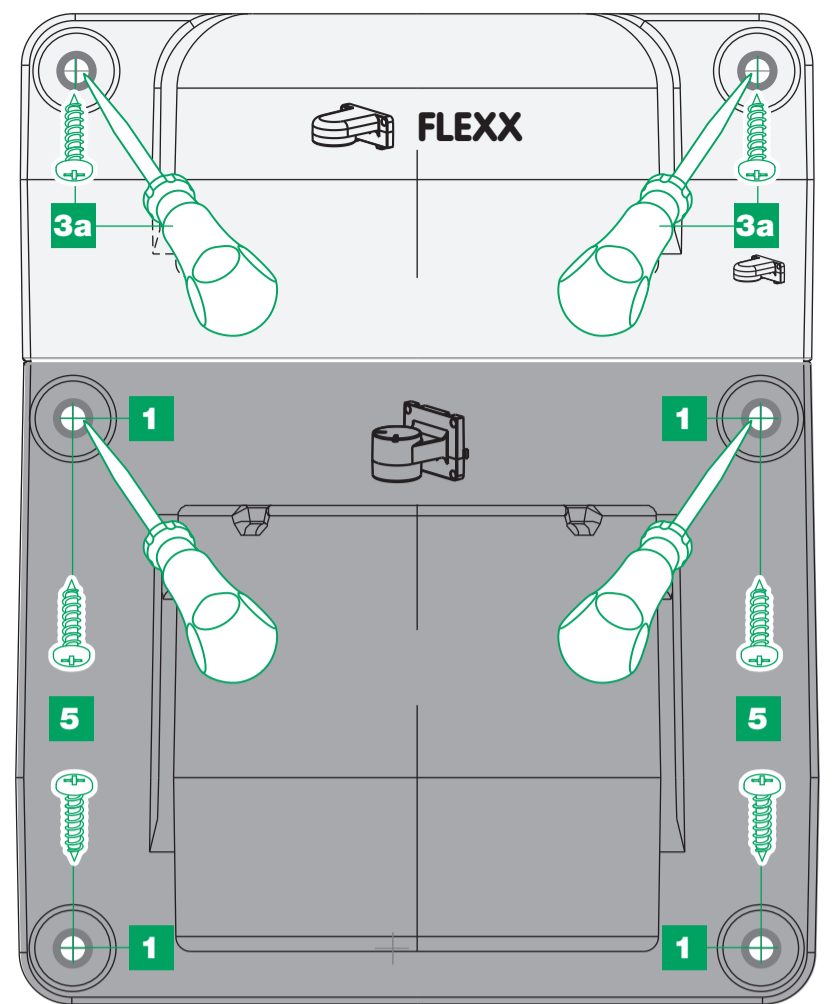

# MÜLLEX®

**Montage-Anleitung und -Schablone**  
*Instructions et illustrations de montage*  
 Istruzioni e illustrazioni di montaggio

www.muellex.ch

Links / gauche / sinistra

Rechts / droite / destra

**Inhalt / Contenu**  
 Contenuto

(EURO-) FLEXXBio

12x (L)

**FLEXX EURO-FLEXX**

**Ersatzteile / Pièces de rechange / Parti di ricambio**

- (A) 10140 Nur FLEXX / Seulement FLEXX / Solamente FLEXX:  
 Halter oben (SMS) / Support au-dessus / Supporto superiore
- (B) 10346 Nur EURO-FLEXX / Seulement EURO-FLEXX / Solamente EURO-FLEXX:  
 Halter oben (EURO) / Support au-dessus / Supporto superiore
- (C) 10152 Deckel / Couvercle / Coperchio
- (D) 10139 Halter mitte / Support au-milieu / Supporto mediano
- (E) 10145 Zierrahmen / Cadre décoration / Quadro decorativo
- (F) 10147 Krone rechts / Couronne droite / Corona a destra
- (G) 11146 Krone links / Couronne gauche / Corona a sinistra
- (H) 10166 FLEXX Behälter 35-Liter / Récipient / Contenitore
- (I) 10150 Puffer / Amortisseur / Tampone
- (J) 10151 Fanghaken / Crochet d'attraper / Gancio di presa
- (K) 10138 Halter unten / Support au-dessous / Supporto inferiore
- Pan-Head 4 x 16 mm
- (M) 4920.05 Nur (EURO-) FLEXX-Bio / Seulement (EURO-) FLEXX-Bio /  
 Solamente (EURO-) FLEXX-Bio:  
 Kompostbehälter / Seau compost / Contenitore per compost