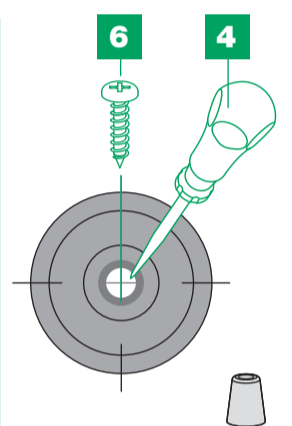

# MÜLLEX®

**Montage-Anleitung und -Schablone**  
*Instructions et illustrations de montage*  
 Istruzioni e illustrazioni di montaggio

www.muellex.ch

Links / gauche / sinistra

Rechts / droite / destra

**Inhalt / Contenu**  
 Contenuto

(EURO-) FLEXXBio

12x (L)

**FLEXX EURO-FLEXX**

**Ersatzteile / Pièces de rechange / Parti di ricambio**

- (A) 10140 Nur FLEXX / Seulement FLEXX / Solamente FLEXX:  
 Halter oben (SMS) / Support au-dessus / Supporto superiore
- (B) 10346 Nur EURO-FLEXX / Seulement EURO-FLEXX / Solamente EURO-FLEXX:  
 Halter oben (EURO) / Support au-dessus / Supporto superiore
- (C) 10152 Deckel / Couvercle / Coperchio
- (D) 10139 Halter mitte / Support au-milieu / Supporto mediano
- (E) 10145 Zierrahmen / Cadre décoration / Quadro decorativo
- (F) 10147 Krone rechts / Couronne droite / Corona a destra
- (G) 11146 Krone links / Couronne gauche / Corona a sinistra
- (H) 10166 FLEXX Behälter 35-Liter / Récipient / Contenitore
- (I) 10150 Puffer / Amortisseur / Tampone
- (J) 10151 Fanghaken / Crochet d'attraper / Gancio di presa
- (K) 10138 Halter unten / Support au-dessous / Supporto inferiore
- Pan-Head 4 x 16 mm
- (M) 4920.05 Nur (EURO-) FLEXX-Bio / Seulement (EURO-) FLEXX-Bio /  
 Solamente (EURO-) FLEXX-Bio:  
 Kompostbehälter / Seau compost / Contenitore per compost