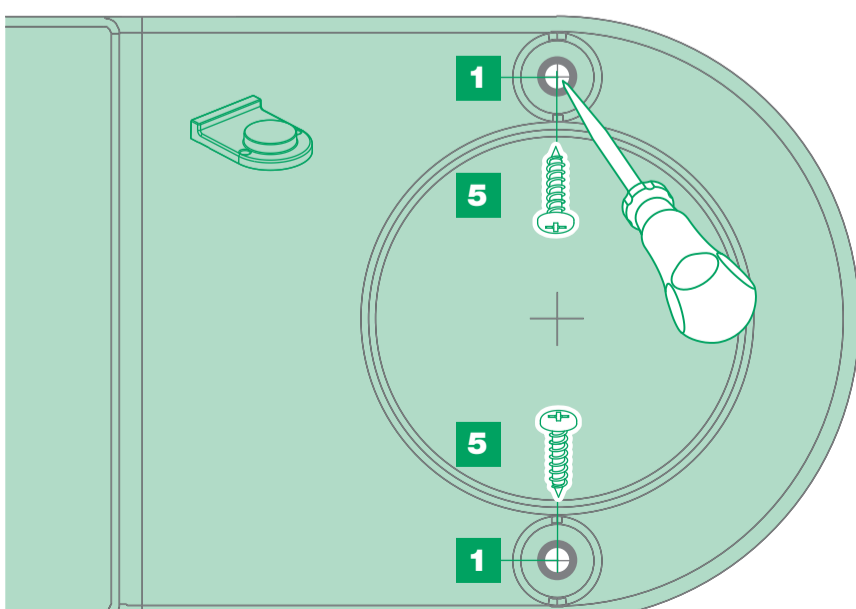

Links / gauche / sinistra

Rechts / droite / destra