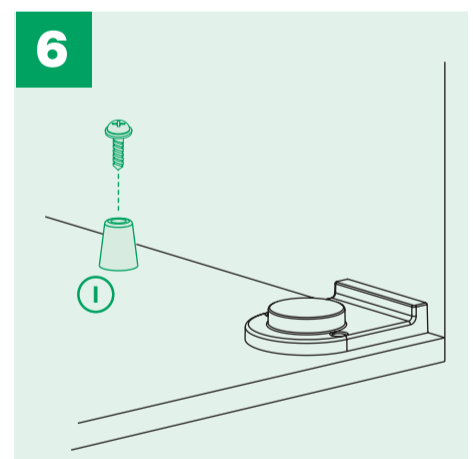

MÜLLEX®

Montage-Anleitung und -Schablone
Instructions et illustrations de montage
Istruzioni e illustrazioni di montaggio

www.muellex.ch

Links / gauche / sinistra

Rechts / droite / destra

Inhalt / Contenu
Contenuto

(EURO-) FLEXXBio

12x (L)

FLEXX EURO-FLEXX

Ersatzteile / Pièces de rechange / Parti di ricambio

- (A) 10140 Nur FLEXX / Seulement FLEXX / Solamente FLEXX:
  Halter oben (SMS) / Support au-dessus / Supporto superiore
- (B) 10346 Nur EURO-FLEXX / Seulement EURO-FLEXX / Solamente EURO-FLEXX:
  Halter oben (EURO) / Support au-dessus / Supporto superiore
- (C) 10152 Deckel / Couvercle / Coperchio
- (D) 10139 Halter mitte / Support au-milieu / Supporto mediano
- (E) 10145 Zierrahmen / Cadre décoration / Quadro decorativo
- (F) 10147 Krone rechts / Couronne droite / Corona a destra
- (G) 11146 Krone links / Couronne gauche / Corona a sinistra
- (H) 10166 FLEXX Behälter 35-Liter / Récipient / Contenitore
- (I) 10150 Puffer / Amortisseur / Tampone
- (J) 10151 Fanghaken / Crochet d'attraper / Gancio di presa
- (K) 10138 Halter unten / Support au-dessous / Supporto inferiore
- Pan-Head 4 x 16 mm
- (M) 4920.05 Nur (EURO-) FLEXX-Bio / Seulement (EURO-) FLEXX-Bio /
  Solamente (EURO-) FLEXX-Bio:
  Kompostbehälter / Seau compost / Contenitore per compost

Korpuskante links Partie gauche du corps Bordo sinistro dell'elemento

Korpuskante rechts Partie droite du corps Bordo destro dell'elemento

Links / gauche / sinistra

Rechts / droite / destra