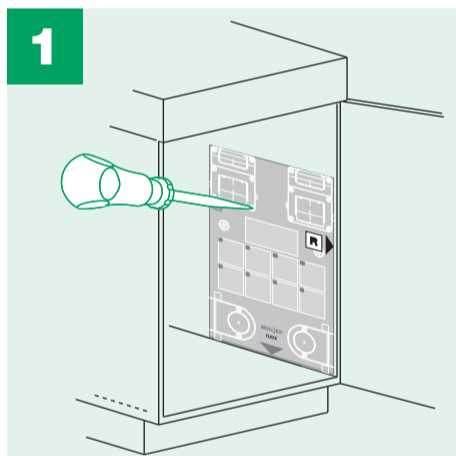

MÜLLEX®

Montage-Anleitung und -Schablone
Instructions et illustrations de montage
Istruzioni e illustrazioni di montaggio

www.muellex.ch

Links / gauche / sinistra

Rechts / droite / destra

Inhalt / Contenu
Contenuto

(EURO-) FLEXXBio

12x (L)

FLEXX EURO-FLEXX

Ersatzteile / Pièces de rechange / Parti di ricambio

- (A) 10140 Nur FLEXX / Seulement FLEXX / Solamente FLEXX:
  Halter oben (SMS) / Support au-dessus / Supporto superiore
- (B) 10346 Nur EURO-FLEXX / Seulement EURO-FLEXX / Solamente EURO-FLEXX:
  Halter oben (EURO) / Support au-dessus / Supporto superiore
- (C) 10152 Deckel / Couvercle / Coperchio
- (D) 10139 Halter mitte / Support au-milieu / Supporto mediano
- (E) 10145 Zierrahmen / Cadre décoration / Quadro decorativo
- (F) 10147 Krone rechts / Couronne droite / Corona a destra
- (G) 11146 Krone links / Couronne gauche / Corona a sinistra
- (H) 10166 FLEXX Behälter 35-Liter / Récipient / Contenitore
- (I) 10150 Puffer / Amortisseur / Tampone
- (J) 10151 Fanghaken / Crochet d'attraper / Gancio di presa
- (K) 10138 Halter unten / Support au-dessous / Supporto inferiore
- Pan-Head 4 x 16 mm
- (M) 4920.05 Nur (EURO-) FLEXX-Bio / Seulement (EURO-) FLEXX-Bio /
  Solamente (EURO-) FLEXX-Bio:
  Kompostbehälter / Seau compost / Contenitore per compost

Korpuskante links Partie gauche du corps Bordo sinistro dell'elemento

Korpuskante rechts Partie droite du corps Bordo destro dell'elemento

Links / gauche / sinistra

Rechts / droite / destra