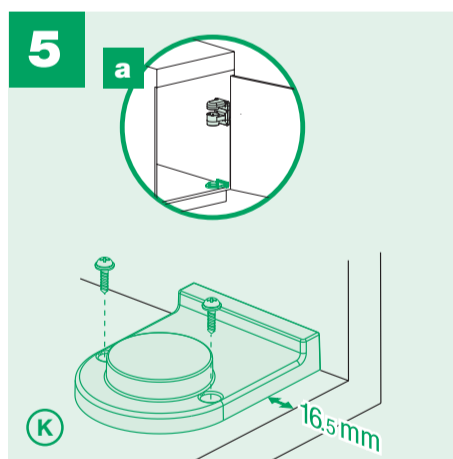

(EURO-) FLEXXBio

12x (L)

**FLEXX EURO-FLEXX**

**Ersatzteile / Pièces de rechange / Parti di ricambio**

- (A) 10140 Nur FLEXX / Seulement FLEXX / Solamente FLEXX:  
 Halter oben (SMS) / Support au-dessus / Supporto superiore
- (B) 10346 Nur EURO-FLEXX / Seulement EURO-FLEXX / Solamente EURO-FLEXX:  
 Halter oben (EURO) / Support au-dessus / Supporto superiore
- (C) 10152 Deckel / Couvercle / Coperchio
- (D) 10139 Halter mitte / Support au-milieu / Supporto mediano
- (E) 10145 Zierrahmen / Cadre décoration / Quadro decorativo
- (F) 10147 Krone rechts / Couronne droite / Corona a destra
- (G) 11146 Krone links / Couronne gauche / Corona a sinistra
- (H) 10166 FLEXX Behälter 35-Liter / Récipient / Contenitore
- (I) 10150 Puffer / Amortisseur / Tampone
- (J) 10151 Fanghaken / Crochet d'attraper / Gancio di presa
- (K) 10138 Halter unten / Support au-dessous / Supporto inferiore
- Pan-Head 4 x 16 mm
- (M) 4920.05 Nur (EURO-) FLEXX-Bio / Seulement (EURO-) FLEXX-Bio /  
 Solamente (EURO-) FLEXX-Bio:  
 Kompostbehälter / Seau compost / Contenitore per compost

Korpuskante links Partie gauche du corps Bordo sinistro dell'elemento

Korpuskante rechts Partie droite du corps Bordo destro dell'elemento

Links / gauche / sinistra

Rechts / droite / destra

11411d / 03.2016  
Änderungen und Irrtümer vorbehalten / Sous réserve de modifications et errements /  
Con riserva di modifiche e salvo errori / Subject to change and errors.