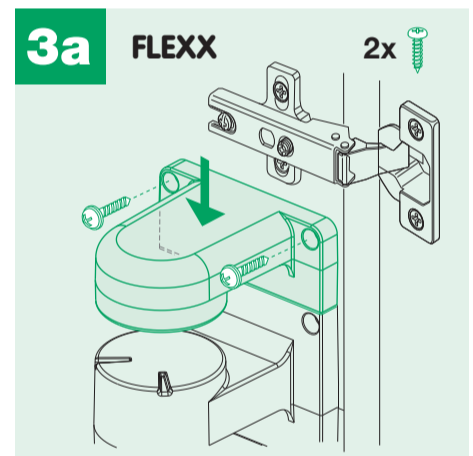

(EURO-) FLEXXBio

12x (L)

**FLEXX EURO-FLEXX**

**Ersatzteile / Pièces de rechange / Parti di ricambio**

- (A) 10140 Nur FLEXX / Seulement FLEXX / Solamente FLEXX:  
 Halter oben (SMS) / Support au-dessus / Supporto superiore
- (B) 10346 Nur EURO-FLEXX / Seulement EURO-FLEXX / Solamente EURO-FLEXX:  
 Halter oben (EURO) / Support au-dessus / Supporto superiore
- (C) 10152 Deckel / Couvercle / Coperchio
- (D) 10139 Halter mitte / Support au-milieu / Supporto mediano
- (E) 10145 Zierrahmen / Cadre décoration / Quadro decorativo
- (F) 10147 Krone rechts / Couronne droite / Corona a destra
- (G) 11146 Krone links / Couronne gauche / Corona a sinistra
- (H) 10166 FLEXX Behälter 35-Liter / Récipient / Contenitore
- (I) 10150 Puffer / Amortisseur / Tampone
- (J) 10151 Fanghaken / Crochet d'attraper / Gancio di presa
- (K) 10138 Halter unten / Support au-dessous / Supporto inferiore
- Pan-Head 4 x 16 mm
- (M) 4920.05 Nur (EURO-) FLEXX-Bio / Seulement (EURO-) FLEXX-Bio /  
 Solamente (EURO-) FLEXX-Bio:  
 Kompostbehälter / Seau compost / Contenitore per compost

Korpuskante links Partie gauche du corps Bordo sinistro dell'elemento

Korpuskante rechts Partie droite du corps Bordo destro dell'elemento

Links / gauche / sinistra

Rechts / droite / destra

11411d / 03.2016  
Änderungen und Irrtümer vorbehalten / Sous réserve de modifications et errements /  
Con riserva di modifiche e salvo errori / Subject to change and errors.