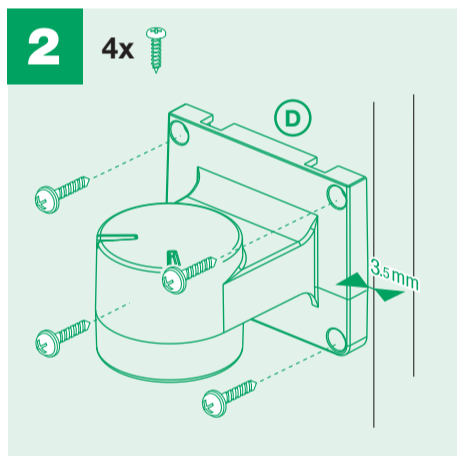

(EURO-) FLEXXBio

12x (L)

**FLEXX EURO-FLEXX**

**Ersatzteile / Pièces de rechange / Parti di ricambio**

- (A) 10140 Nur FLEXX / Seulement FLEXX / Solamente FLEXX:  
 Halter oben (SMS) / Support au-dessus / Supporto superiore
- (B) 10346 Nur EURO-FLEXX / Seulement EURO-FLEXX / Solamente EURO-FLEXX:  
 Halter oben (EURO) / Support au-dessus / Supporto superiore
- (C) 10152 Deckel / Couvercle / Coperchio
- (D) 10139 Halter mitte / Support au-milieu / Supporto mediano
- (E) 10145 Zierrahmen / Cadre décoration / Quadro decorativo
- (F) 10147 Krone rechts / Couronne droite / Corona a destra
- (G) 11146 Krone links / Couronne gauche / Corona a sinistra
- (H) 10166 FLEXX Behälter 35-Liter / Récipient / Contenitore
- (I) 10150 Puffer / Amortisseur / Tampone
- (J) 10151 Fanghaken / Crochet d'attraper / Gancio di presa
- (K) 10138 Halter unten / Support au-dessous / Supporto inferiore
- Pan-Head 4 x 16 mm
- (M) 4920.05 Nur (EURO-) FLEXX-Bio / Seulement (EURO-) FLEXX-Bio /  
 Solamente (EURO-) FLEXX-Bio:  
 Kompostbehälter / Seau compost / Contenitore per compost

Korpuskante links Partie gauche du corps Bordo sinistro dell'elemento

Korpuskante rechts Partie droite du corps Bordo destro dell'elemento

Links / gauche / sinistra

Rechts / droite / destra

11411d / 03.2016  
Änderungen und Irrtümer vorbehalten / Sous réserve de modifications et errements /  
Con riserva di modifiche e salvo errori / Subject to change and errors.