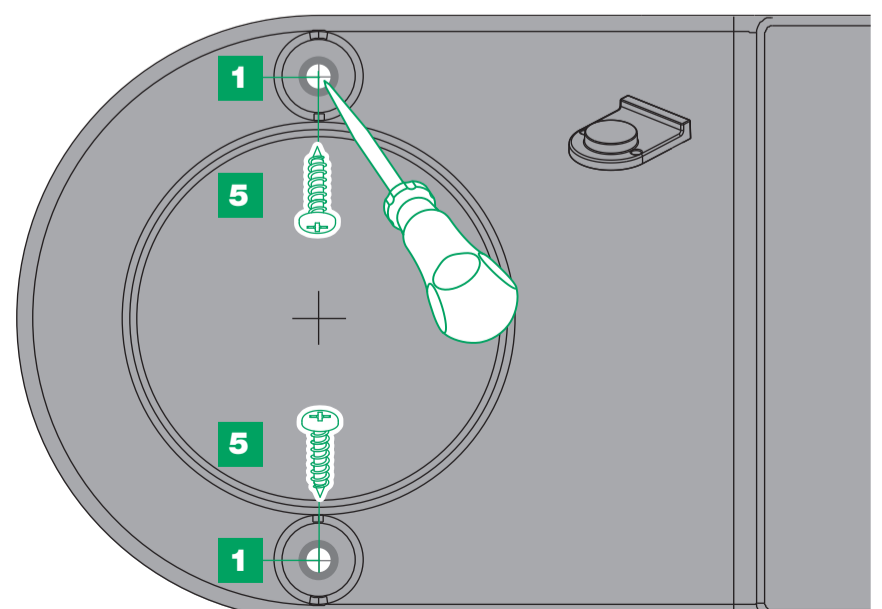

Links / gauche / sinistra

Rechts / droite / destra