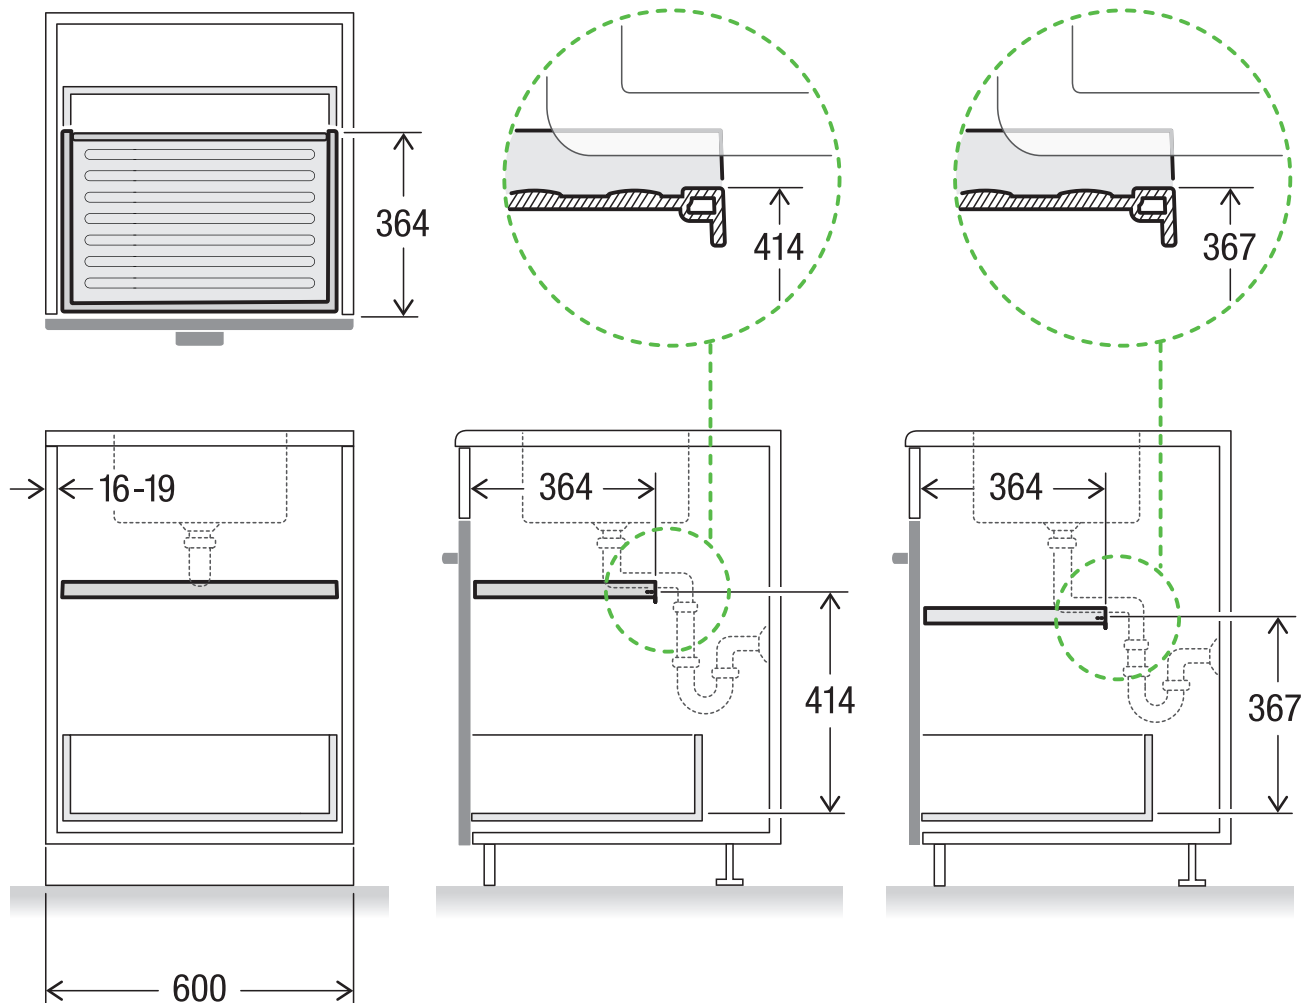

# Schublade 60 Basic

Art.-Nr. 80.41.401

Schublade für Küchenkorpus

L-Version = 414 Einbauhöhe

M-Version = 367 Einbauhöhe

**MÜLLEX**

A. & J. Stöckli AG · Ennetbachstrasse 40 · CH-8754 Netstal  
+41 55 645 55 80 · info@muellex.ch · muellex.ch