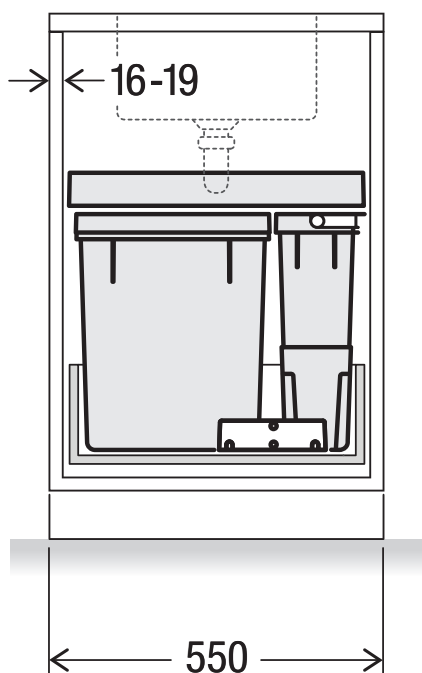

X55 L5 Premium

Art. No. 80.50.302

**Waste separation system
for pre-existing rails**

MÜLLEX

A. & J. Stöckli AG · Ennetbachstrasse 40 · CH-8754 Netstal
+41 55 645 55 80 · info@muellex.ch · muellex.ch