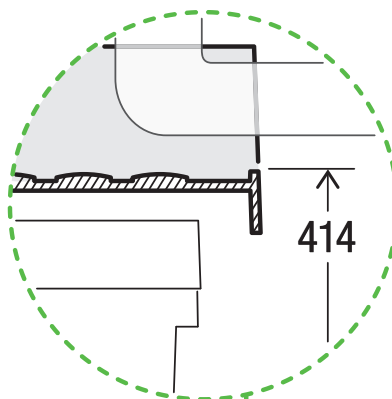

X55 L5 Premium

Art. No. 80.50.302

**Waste separation system
for pre-existing rails**

MÜLLEX

A. & J. Stöckli AG · Ennetbachstrasse 40 · CH-8754 Netstal
+41 55 645 55 80 · info@muellex.ch · muellex.ch