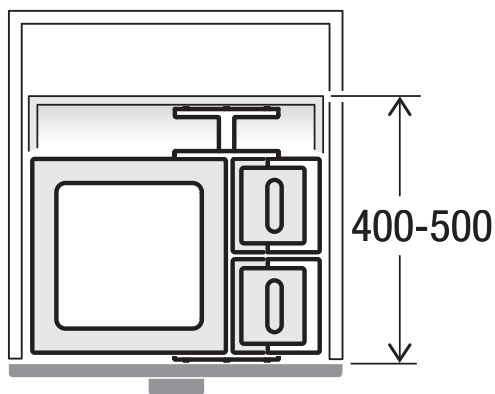

X55 L5 Premium

Art. No. 80.50.302

**Waste separation system
for pre-existing rails**

MÜLLEX

A. & J. Stöckli AG · Ennetbachstrasse 40 · CH-8754 Netstal
+41 55 645 55 80 · info@muellex.ch · muellex.ch