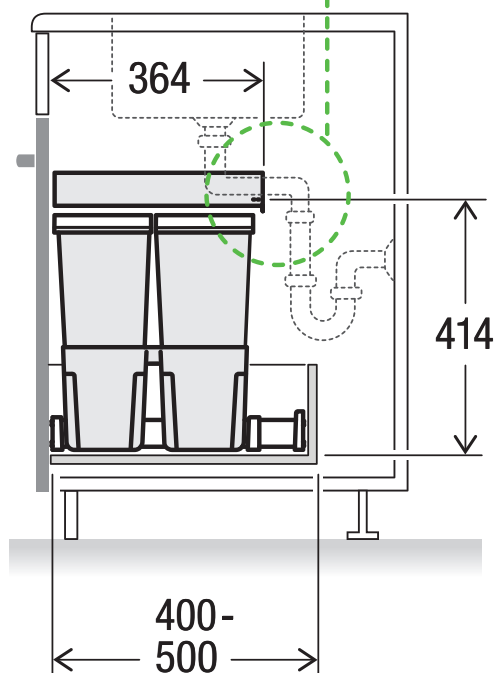

X55 L5 Premium

Art. No. 80.50.302

**Waste separation system
for pre-existing rails**

MÜLLEX

A. & J. Stöckli AG · Ennetbachstrasse 40 · CH-8754 Netstal
+41 55 645 55 80 · info@muellex.ch · muellex.ch