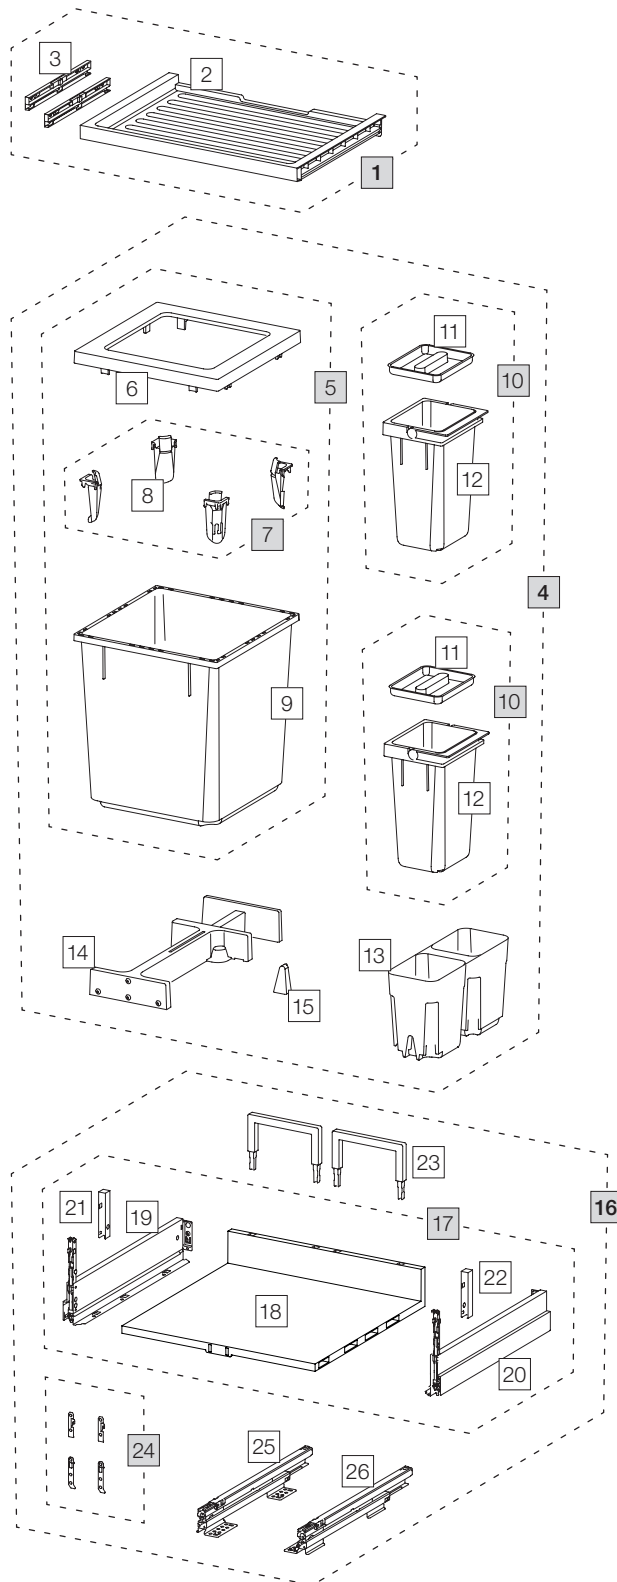

X55 L5 Basic Pro

Art.-Nr. 80.60.301

Abfalltrennsystem mit Zargenführungssystem

	Art.-Nr.	Bezeichnung	CHF exkl. MwSt.
1	80.41.301	Schublade 55 Basic	35.00
2	12286	Schublade 55 Basic	28.90
3	13011	Adapter Schublade (Paar)	10.40
4	80.51.301	Abfalltrennbehälter X55 L5	197.00
5	12682	Behälter 40-Liter, komplett	97.90
6	12247	Abdeckrahmen	20.30
7	12252	Sackspanner (4 Stk.)	19.20
8	12721	Sackspanner	4.80
9	12244	Behälter 40-Liter	61.20
10	12942	Behälter 4-Liter, komplett	25.60
11	12273	Deckel 4-Liter	4.40
12	12442	Behälter 4-Liter mit Bügel	21.20
13	12256	Grundschiene 550, L	21.70
14	12625	Ratsche, komplett	46.40
15	12260	Keil	2.20
16	80.61.301	Komplettschubkasten 55 Pro	165.00
17	13609	Auszugsboden 55 komplett	106.50
18	13291	Kunststoffboden 55	37.90
19	13302	Zarge Nova Pro Scala links	32.20
20	13303	Zarge Nova Pro Scala rechts	32.20
21	13298	Abdeckung links	2.10
22	13299	Abdeckung rechts	2.10
23	13296	Rückwandbügel 150	4.10
24	13532	Fronthalterung komplett	3.90
25	13300	Bodenschiene Nova Pro links	43.30
26	13301	Bodenschiene Nova Pro rechts	43.30

- Set
- Einzelteile