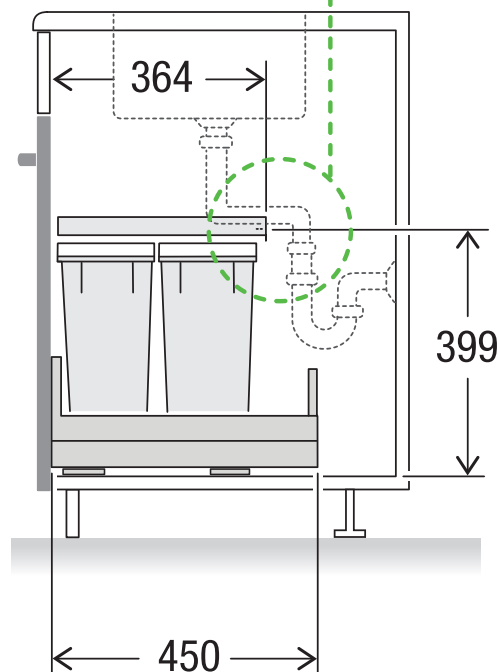

X60 M17 Basic Pro

Art. No. 80.60.409

**Waste separation system with
frame guide system**

MÜLLEX

A. & J. Stöckli AG · Ennetbachstrasse 40 · CH-8754 Netstal
+41 55 645 55 80 · info@muellex.ch · muellex.ch