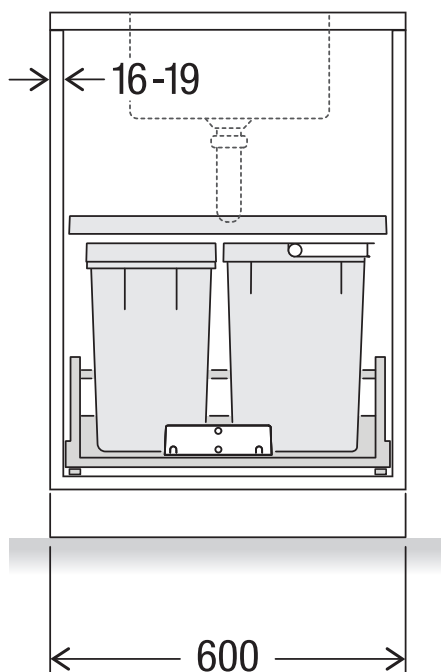

X60 M17 Basic Pro

Art. No. 80.60.409

**Waste separation system with
frame guide system**

MÜLLEX

A. & J. Stöckli AG · Ennetbachstrasse 40 · CH-8754 Netstal
+41 55 645 55 80 · info@muellex.ch · muellex.ch