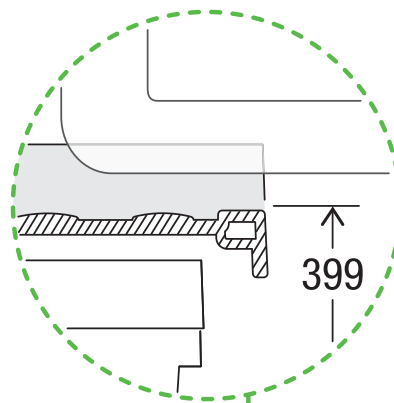

X60 M17 Basic Pro

Art. No. 80.60.409

**Waste separation system with
frame guide system**

MÜLLEX

A. & J. Stöckli AG · Ennetbachstrasse 40 · CH-8754 Netstal
+41 55 645 55 80 · info@muellex.ch · muellex.ch