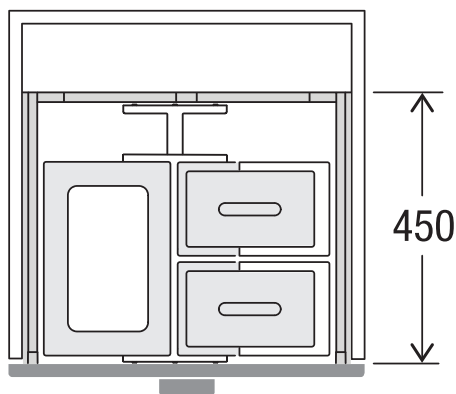

X60 M17 Basic Pro

Art. No. 80.60.409

**Waste separation system with
frame guide system**

MÜLLEX

A. & J. Stöckli AG · Ennetbachstrasse 40 · CH-8754 Netstal
+41 55 645 55 80 · info@muellex.ch · muellex.ch