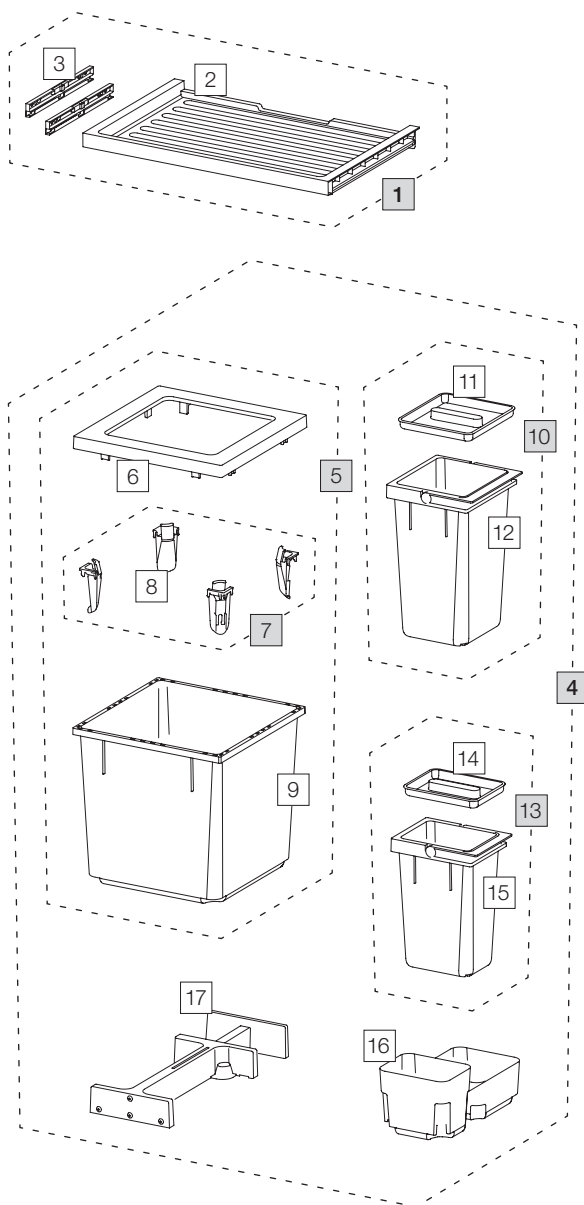

# X60 M5 Basic

Art. n° 80.50.403

## Systeme de tri de déchets extractible pré-existant

	Art. n°	Désignation	Excl. TVA
<b>1</b>	<b>80.41.401</b>	<b>Tiroir 60 Basic</b>	<b>33.00</b>
2	12285	Tiroir 60 Basic	27.50
3	13011	Adaptateur Tiroir (paire)	9.90
<b>4</b>	<b>80.51.402</b>	<b>Récipients de tri de déchets X60 M5</b>	<b>188.00</b>
5	12683	Récipient 35 litre, complet	93.20
6	12247	Cadre de couverture	19.30
7	12252	Tendeur de sac (4 pc.)	18.30
8	12721	Tendeur de sac	4.60
9	12245	Récipient 35 litre	58.30
10	12940	Récipient 8 litre, complet	30.10
11	12271	Couvercle 8 litre	6.60
12	12440	Récipient 8 litre avec anse	23.60
13	12941	Récipient 5 litre, complet	25.10
14	12272	Couvercle 5 litre	4.70
15	12441	Récipient 5 litre avec anse	20.50
16	12255	Bac de base 600, M	21.40
17	12625	Cliquet, complet	44.20

- Set
- Eléments détachés