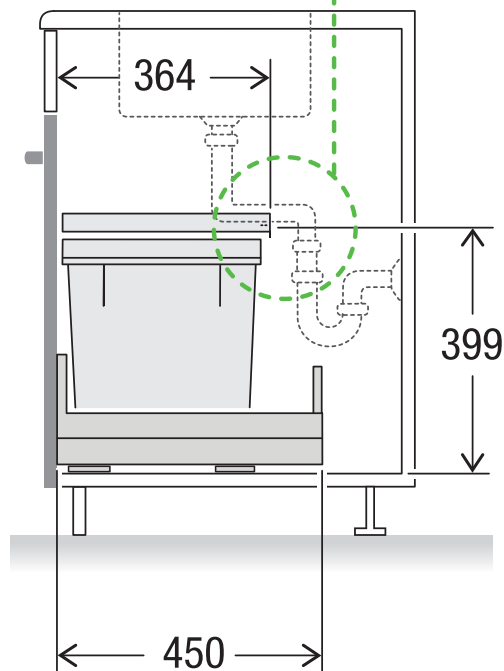

X50 M35 Basic Pro

Art.-Nr. 80.60.203

**Abfalltrennsystem mit
Zargenführungssystem**

MÜLLEX

A. & J. Stöckli AG · Ennetbachstrasse 40 · CH-8754 Netstal
+41 55 645 55 80 · info@muellex.ch · muellex.ch