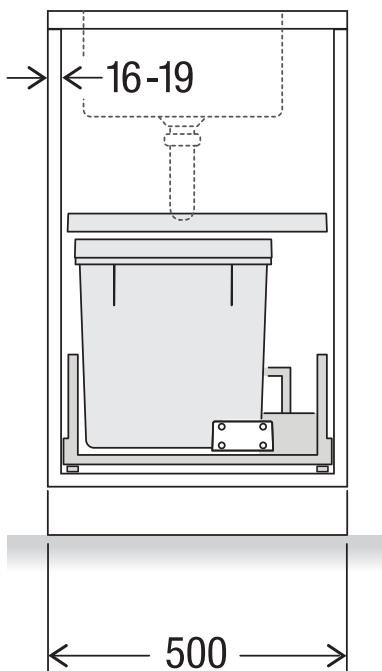

X50 M35 Basic Pro

Art.-Nr. 80.60.203

**Abfalltrennsystem mit
Zargenführungssystem**

MÜLLEX

A. & J. Stöckli AG · Ennetbachstrasse 40 · CH-8754 Netstal
+41 55 645 55 80 · info@muellex.ch · muellex.ch