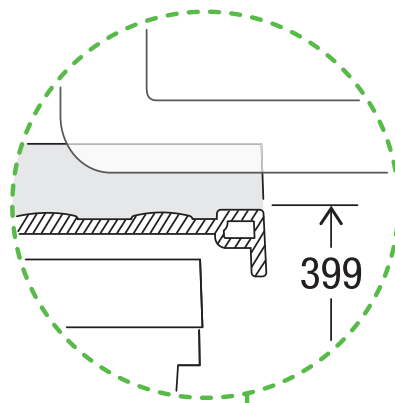

X50 M35 Basic Pro

Art.-Nr. 80.60.203

**Abfalltrennsystem mit
Zargenführungssystem**

MÜLLEX

A. & J. Stöckli AG · Ennetbachstrasse 40 · CH-8754 Netstal
+41 55 645 55 80 · info@muellex.ch · muellex.ch