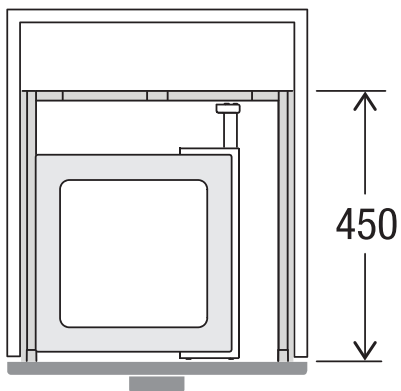

X50 M35 Basic Pro

Art.-Nr. 80.60.203

**Abfalltrennsystem mit
Zargenführungssystem**

MÜLLEX

A. & J. Stöckli AG · Ennetbachstrasse 40 · CH-8754 Netstal
+41 55 645 55 80 · info@muellex.ch · muellex.ch