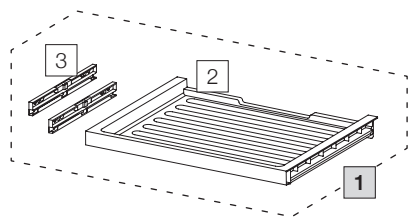

# Schublade 50 Basic

Art.-Nr. 80.41.201

**Schublade für Küchenkorpus**

	Art.-Nr.	Bezeichnung	CHF exkl. MwSt.
<input checked="" type="checkbox"/>	<b>80.41.201</b>	<b>Schublade 50 Basic</b>	<b>31.00</b>
<input type="checkbox"/>	12287	Schublade 50 Basic	26.20
<input type="checkbox"/>	13011	Adapter Schublade (Paar)	9.40

Set

Einzelteile