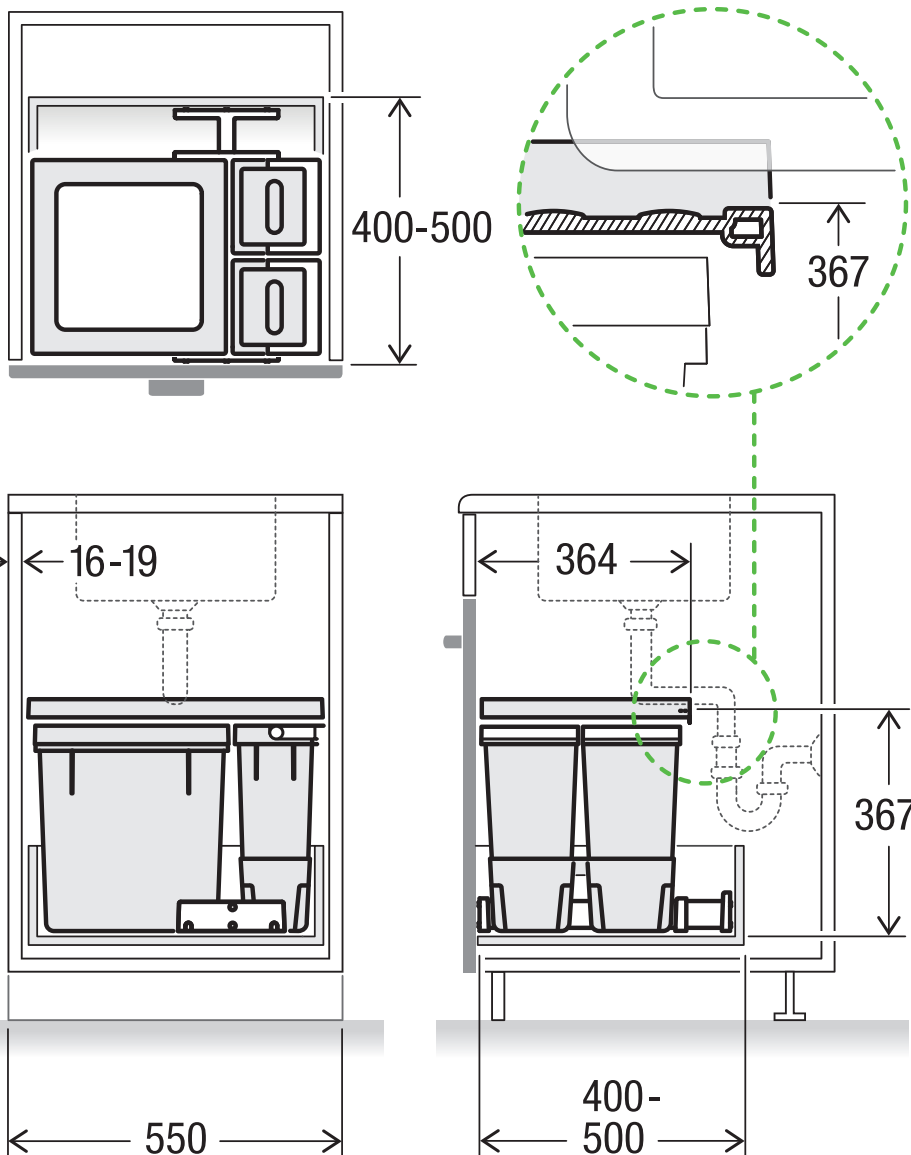

X55 M5 Basic

Art.-Nr. 80.50.303

Abfalltrennsystem für bestehende Schubladenauszüge

MÜLLEX

A. & J. Stöckli AG · Ennetbachstrasse 40 · CH-8754 Netstal
+41 55 645 55 80 · info@muellex.ch · muellex.ch