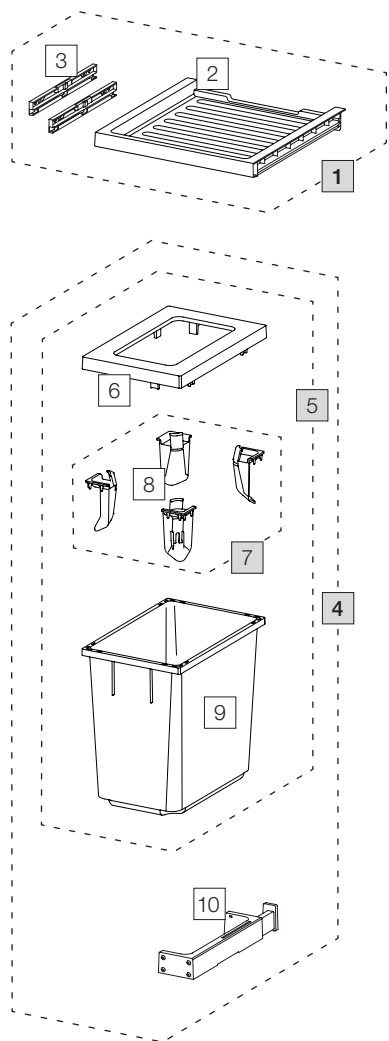

X40 M17 Basic

Art. n. 80.50.001

Sistema raccolta rifiuti estraibile esistente

	Art. n.	Denominazione	CHF escl. IVA
<input checked="" type="checkbox"/>	80.41.001	Cassetto 40 Basic	33.00
<input type="checkbox"/>	12459	Cassetto 40 Basic	27.50
<input type="checkbox"/>	13011	Adattatore cassetto (coppia)	9.90
<input checked="" type="checkbox"/>	80.51.001	Contenitori raccolta rifiuti X40 M17	114.00
<input type="checkbox"/>	12749	Contenitore 20 litri, completo	74.00
<input type="checkbox"/>	12248	Telai o di copertura 20 litri	18.10
<input type="checkbox"/>	12253	Tendisacco grande (4 pz.)	20.20
<input type="checkbox"/>	12722	Tendisacco grande	5.00
<input type="checkbox"/>	12246	Contenitore 20 litri	35.70
<input type="checkbox"/>	12626	C-Cricchetto, completo	43.60

Set

Componenti singoli