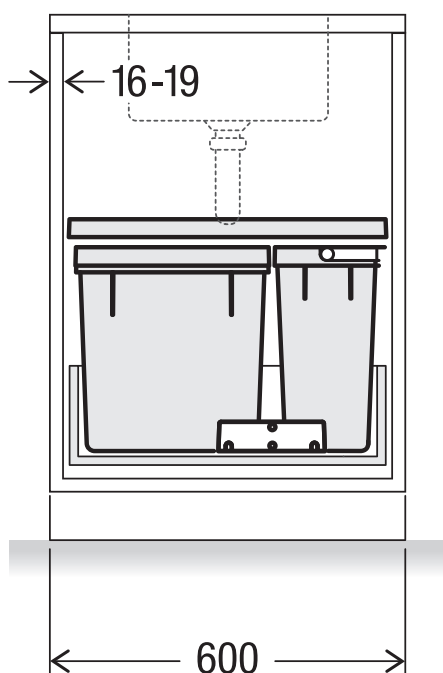

X60 M7 Basic

Art. n° 80.50.407

**Système de tri de déchets
extractible pré-existant**

MÜLLEX

A. & J. Stöckli AG · Ennetbachstrasse 40 · CH-8754 Netstal
+41 55 645 55 80 · info@muellex.ch · muellex.ch