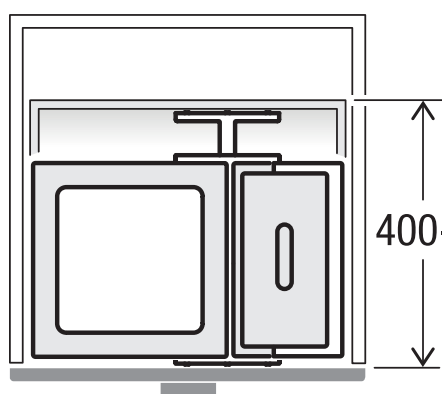

X60 M7 Basic

Art. n° 80.50.407

**Système de tri de déchets
extractible pré-existant**

MÜLLEX

A. & J. Stöckli AG · Ennetbachstrasse 40 · CH-8754 Netstal
+41 55 645 55 80 · info@muellex.ch · muellex.ch