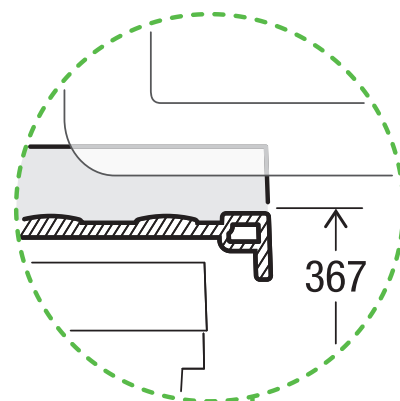

X60 M7 Basic

Art. n° 80.50.407

**Système de tri de déchets
extractible pré-existant**

MÜLLEX

A. & J. Stöckli AG · Ennetbachstrasse 40 · CH-8754 Netstal
+41 55 645 55 80 · info@muellex.ch · muellex.ch