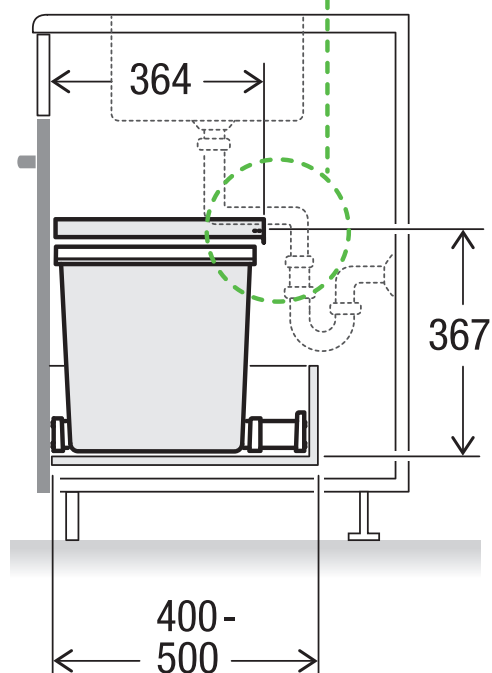

X60 M7 Basic

Art. n° 80.50.407

**Système de tri de déchets
extractible pré-existant**

MÜLLEX

A. & J. Stöckli AG · Ennetbachstrasse 40 · CH-8754 Netstal
+41 55 645 55 80 · info@muellex.ch · muellex.ch