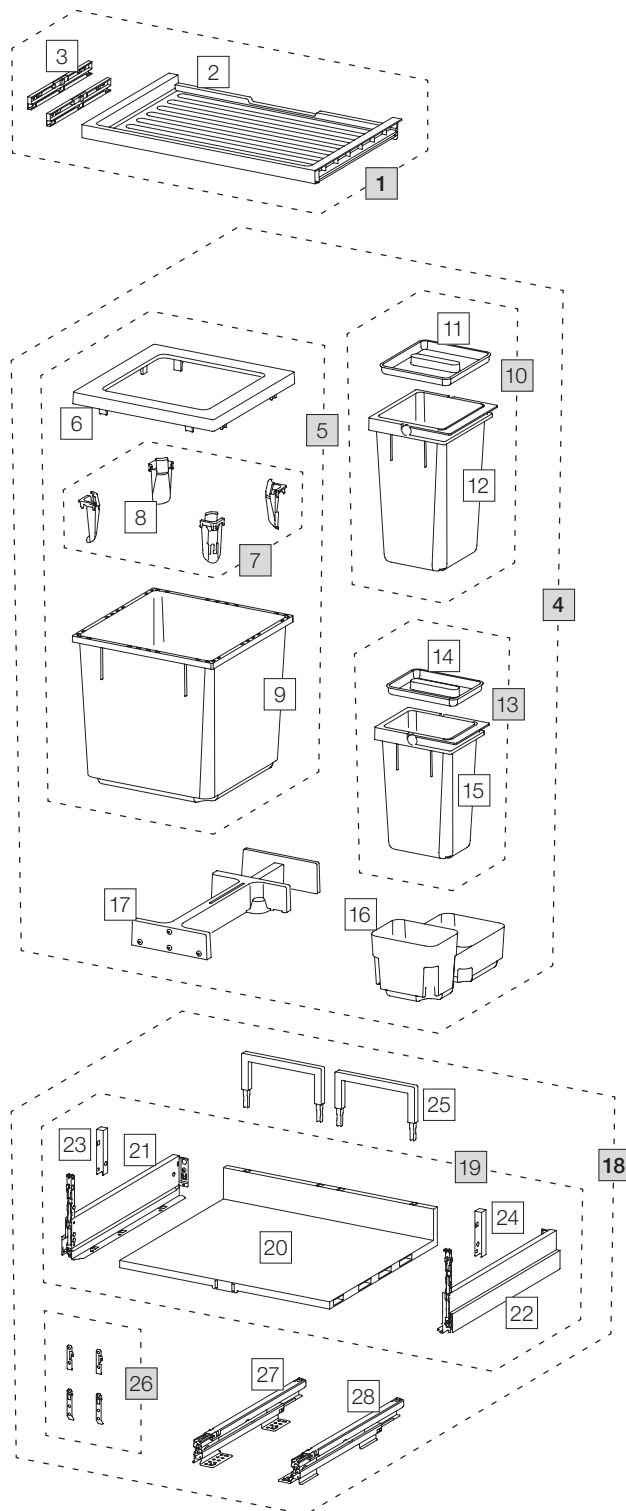

# X60 M5 Basic Pro

Art.-Nr. 80.60.403

## Abfalltrennsystem mit Zargenführungssystem

Art.-Nr.	Bezeichnung	CHF exkl. MwSt.
<b>1</b>	<b>80.41.401 Schublade 60 Basic</b>	<b>35.00</b>
2	12285 Schublade 60 Basic	28.90
3	13011 Adapter Schublade (Paar)	10.40
<b>4</b>	<b>80.51.402 Abfalltrennbehälter X60 M5</b>	<b>197.00</b>
5	12683 Behälter 35-Liter, komplett	97.90
6	12247 Abdeckrahmen	20.30
7	12252 Sackspanner (4 Stk.)	19.20
8	12721 Sackspanner	4.80
9	12245 Behälter 35-Liter	61.20
10	12940 Behälter 8-Liter, komplett	31.60
11	12271 Deckel 8-Liter	6.90
12	12440 Behälter 8-Liter mit Bügel	24.80
13	12941 Behälter 5-Liter, komplett	26.40
14	12272 Deckel 5-Liter	4.90
15	12441 Behälter 5-Liter mit Bügel	21.50
16	12255 Grundschale 600, M	22.50
17	12625 Ratsche, komplett	46.40
<b>18</b>	<b>80.61.401 Komplettschubkasten 60 Pro</b>	<b>165.00</b>
19	13608 Auszugsboden 60 komplett	108.40
20	13290 Kunststoffboden 60	39.80
21	13302 Zarge Nova Pro Scala links	32.20
22	13303 Zarge Nova Pro Scala rechts	32.20
23	13298 Abdeckung links	2.10
24	13299 Abdeckung rechts	2.10
25	13295 Rückwandbügel 175	4.30
26	13532 Fronthalterung komplett	3.90
27	13300 Bodenschiene Nova Pro links	43.30
28	13301 Bodenschiene Nova Pro rechts	43.30

- Set
- Einzelteile