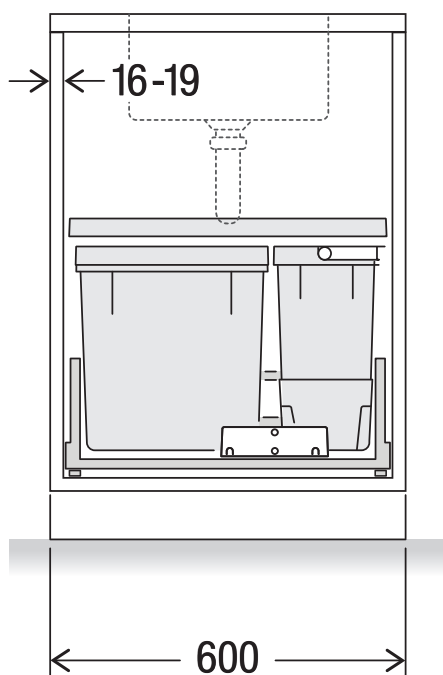

X60 M5 Basic Pro

Art. n° 80.60.403

Système de tri de déchets avec système de guidage des cadres

MÜLLEX

A. & J. Stöckli AG · Ennetbachstrasse 40 · CH-8754 Netstal
+41 55 645 55 80 · info@muellex.ch · muellex.ch