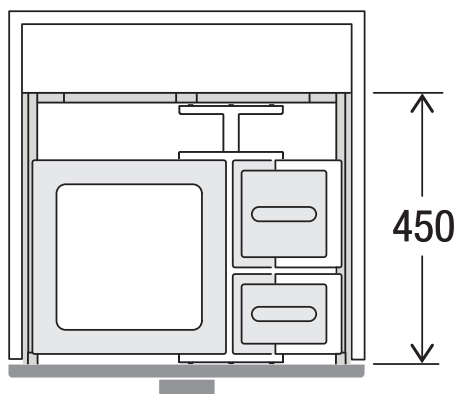

X60 M5 Basic Pro

Art. n° 80.60.403

Système de tri de déchets avec système de guidage des cadres

MÜLLEX

A. & J. Stöckli AG · Ennetbachstrasse 40 · CH-8754 Netstal
+41 55 645 55 80 · info@muellex.ch · muellex.ch