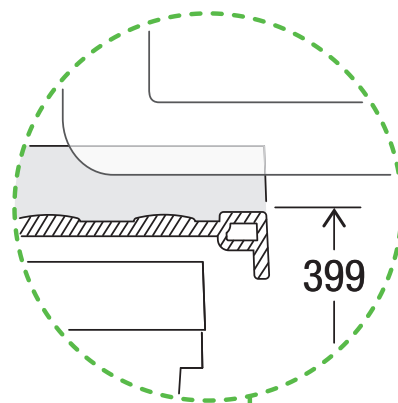

X60 M5 Basic Pro

Art. n° 80.60.403

Système de tri de déchets avec système de guidage des cadres

MÜLLEX

A. & J. Stöckli AG · Ennetbachstrasse 40 · CH-8754 Netstal
+41 55 645 55 80 · info@muellex.ch · muellex.ch