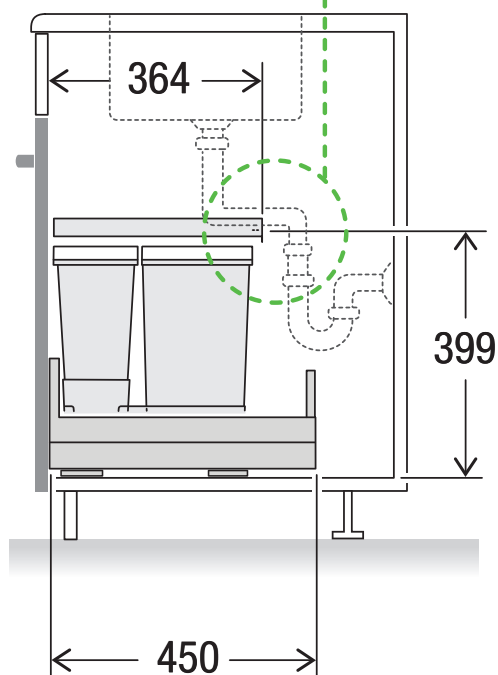

X60 M5 Basic Pro

Art. n° 80.60.403

Système de tri de déchets avec système de guidage des cadres

MÜLLEX

A. & J. Stöckli AG · Ennetbachstrasse 40 · CH-8754 Netstal
+41 55 645 55 80 · info@muellex.ch · muellex.ch