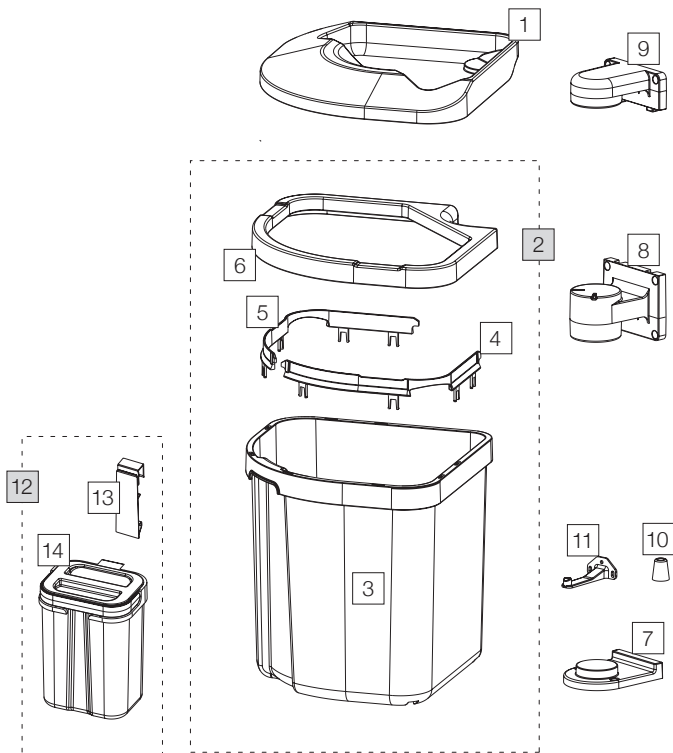

FLEXX

System für Drehtüren Système porte battantes

FLEXX Bio

Art.-Nr./Art. n° 4920.39

Art.-Nr. Art. n°	Bezeichnung Désignation	CHF exkl. MwSt. excl. TVA
1	10152 Deckel zu FLEXX Couvercle de FLEXX	27.10
2	4915.01 FLEXX Behälter 35 komplett FLEXX poubelle 35 complet Set aus/des Pos. 3, 4, 5, 6	77.60
3	10166 FLEXX Behälter 35 einzeln FLEXX poubelle 35 séparée	47.10
4	10146 Krone links Couronne à gauche	8.80
5	10147 Krone rechts Couronne à droite	8.80
6	10145 Zierrahmen Cadre décoratif	13.20
7	10138 Halter unten zu FLEXX Support au-dessous pour FLEXX	7.90
8	10139 Halter mitte zu FLEXX Support au-milieu pour FLEXX	12.90
9	10140 Halter oben zu FLEXX (SMS Norm) Support au-dessus pour FLEXX (Norme SMS)	10.70
10	10150 Puffer Amortisseur	4.10
11	10151 Fanghaken Crochets de saisie	7.10
12	4920.05 Kompostkübel mit Halter komplett für FLEXX Bio Seau compost complet pour FLEXX Bio inkl./incl. Pos. 13	30.50
13	10305 Halter zu FLEXX Kompostbehälter Support pour FLEXX seau compost	7.10
14	10143 Deckel zu Kompostbehälter zu FLEXX Couvercle pour seau compost FLEXX	7.10

■ Set

□ Einzelteile / Éléments détachés