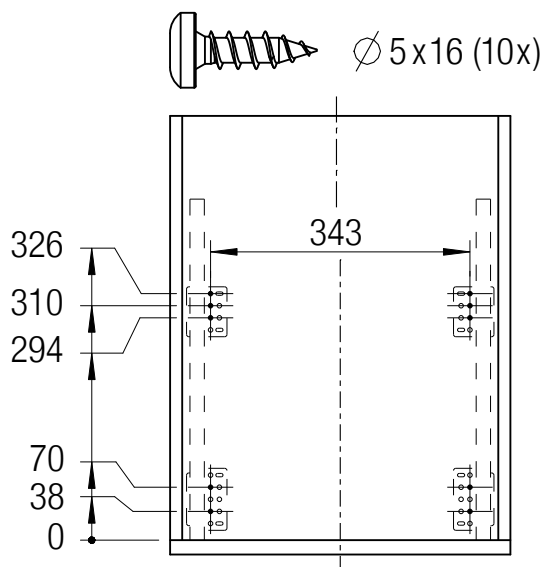

Spanplattenschrauben
Vis pour panneau d'aggloméré
Vite per pannelli di truciolato
Pan Chipboard Screw

Bohrbild, Komplettschubkasten 45 Pro
Dessin de perçage, tiroir complet 45 Pro
Disegno di foratura, cassetto preassemblato 45 Pro
Drilling drawing, pre-assembled drawer 45 Pro

| | | | |
|-------------------------|----------|------------|------|
| Scale 1:10 | Created | 21.03.2024 | proE |
| | Modified | 21.03.2024 | proE |
| Format A4 | | | |
| | State | in Arbeit | |
| Drawing-No. / File-Name | | Index | |
| 1003743-1 | | -1 | |