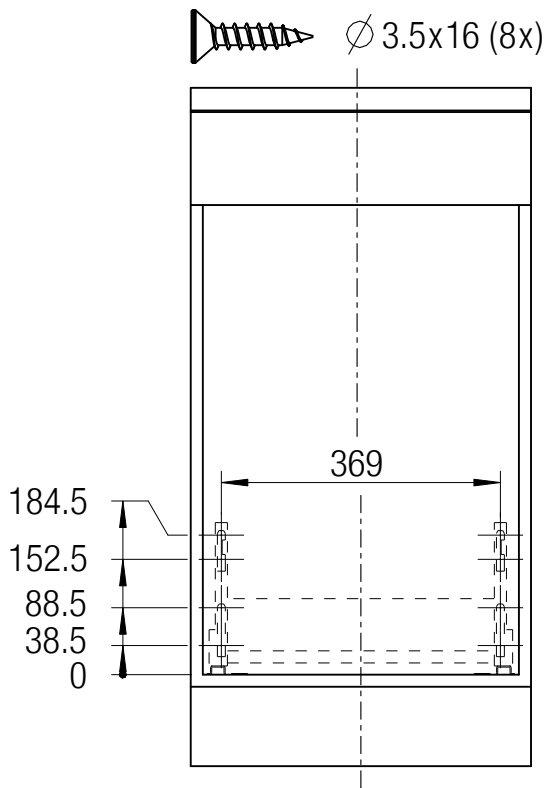

Spanplattenschrauben
Vis pour panneau d'aggloméré
Vite per pannelli di truciolato
Pan Chipboard Screw

Bohrbild, Komplettschubkasten 45 Pro
Dessin de perçage, tiroir complet 45 Pro
Disegno di foratura, cassetto preassemblato 45 Pro
Drilling drawing, pre-assembled drawer 45 Pro

| | | | |
|-------------------------|----------|------------|------|
| Scale 1:10 | Created | 21.03.2024 | proE |
| | Modified | 21.03.2024 | proE |
| Format A4 | | | |
| | State | in Arbeit | |
| Drawing-No. / File-Name | | Index | |
| 1003743-1 | | -1 | |