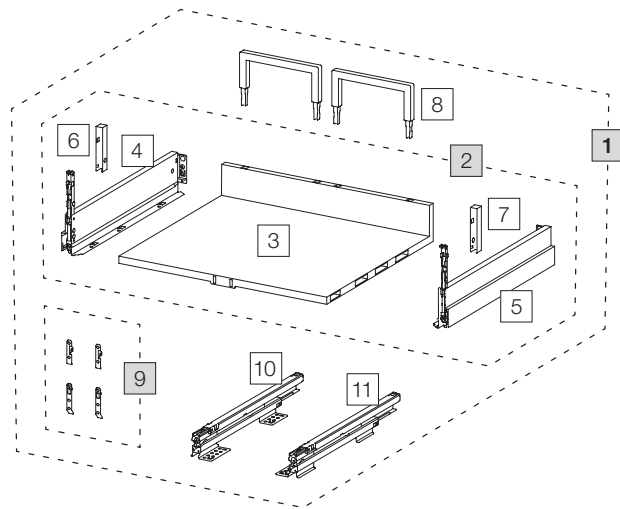

Tiroir complet 60 Pro

Art. n° 80.61.401

Système de tri de déchets avec système de guidage des cadres

Art. n°	Désignation	Excl. TVA
1	80.61.401 Tiroir complet 60 Pro	165.00
2	13608 Fond de dispositif extractible 60 Pro	108.40
3	13290 Fond en plastique 60	39.80
4	13302 Côté Nova Pro Scala gauche	32.20
5	13303 Côté Nova Pro Scala droites	32.20
6	13298 Cache gauche	2.10
7	13299 Cache droite	2.10
8	13295 Etrier de paroi arrière 150	4.30
9	13532 Attache-façade complet	3.90
10	13300 Glissière de fond Nova Pro gauche	43.30
11	13301 Glissière de fond Nova Pro droit	43.30

Set

Eléments détachés