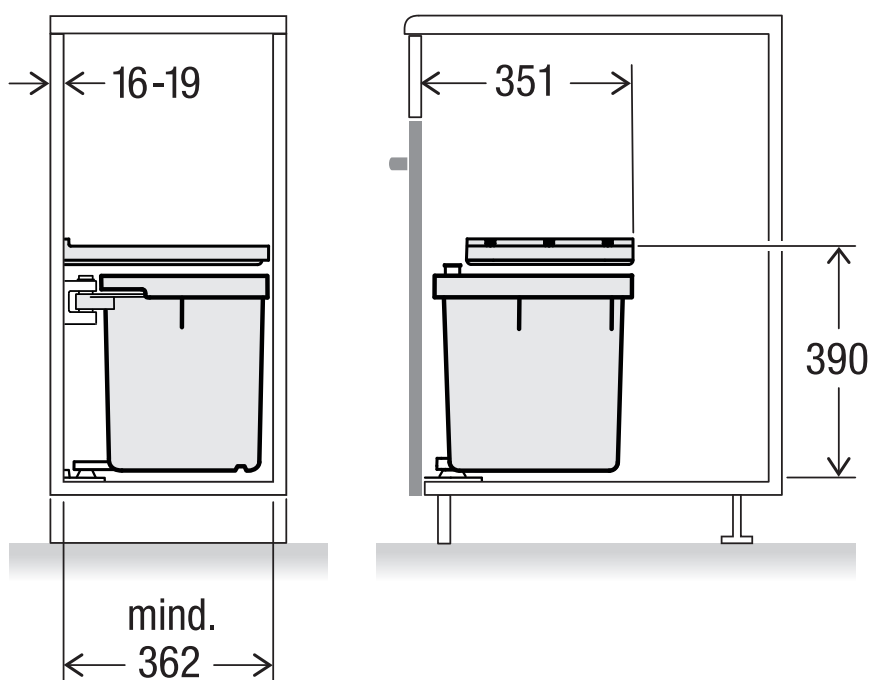

D40 M3

Art.-Nr. 80.71.002

Abfalltrennsystem für Drehtüren

MÜLLEX

A. & J. Stöckli AG · Ennetbachstrasse 40 · CH-8754 Netstal
+41 55 645 55 80 · info@muellex.ch · muellex.ch