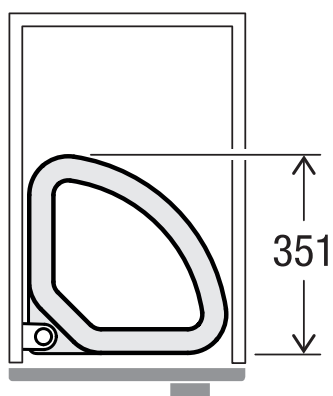

D40 M3

Art.-Nr. 80.71.002

Abfalltrennsystem für Drehtüren

MÜLLEX

A. & J. Stöckli AG · Ennetbachstrasse 40 · CH-8754 Netstal
+41 55 645 55 80 · info@muellex.ch · muellex.ch