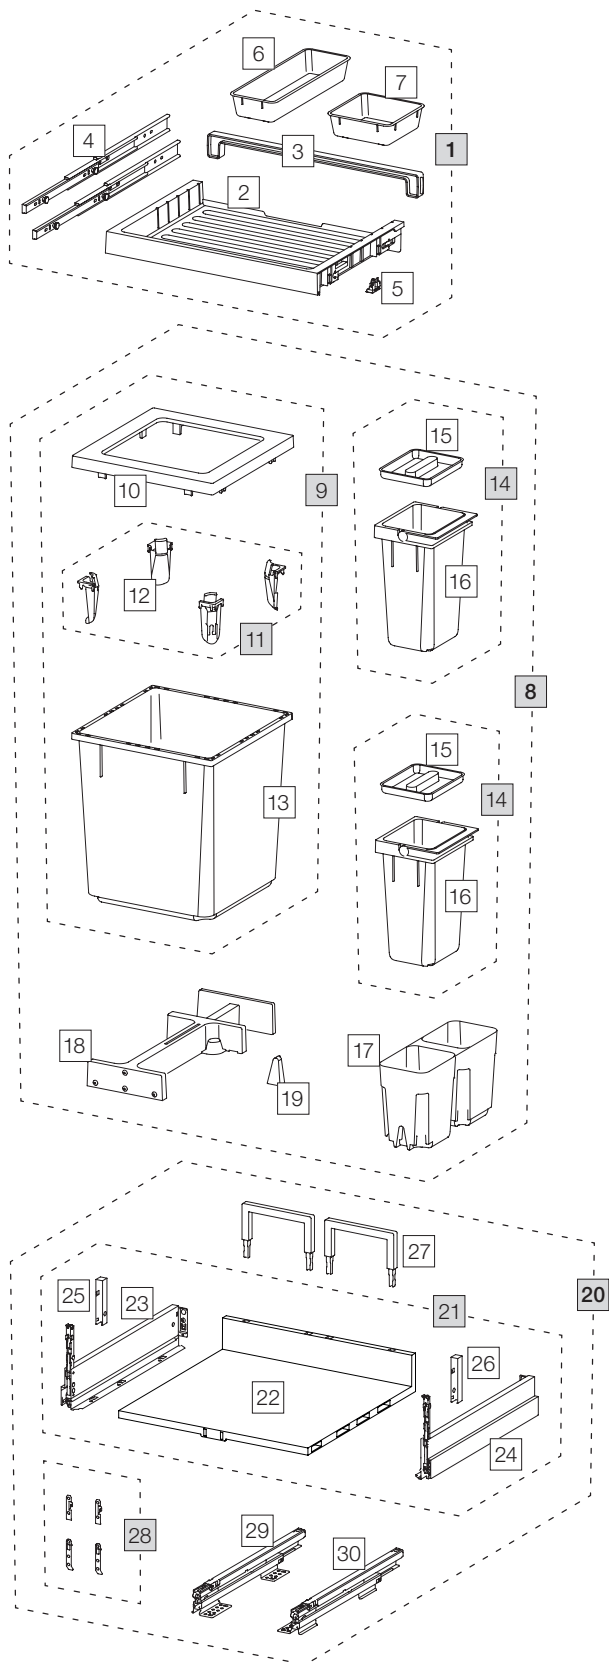

X55 L5 Premium Pro

Art. n° 80.60.302

Système de tri de déchets avec système de guidage des cadres

Art. n°	Désignation	Excl. TVA
1	80.42.301 Tiroir 55 Premium	81.00
2	12275 Tiroir 55 Premium	34.60
3	12279 Paroi arrière 55	7.10
4	12283 Rail avec boulon (paire)	23.10
5	12948 Clip 18/19 (4 pc.)	4.90
6	12483 Coque supplémentaire long	10.90
7	12282 Coque supplémentaire	8.70
8	80.51.301 Récipients de tri de déchets X55 L5	197.00
9	12682 Récipient 40 litre, complet	97.90
10	12247 Cadre de couverture	20.30
11	12252 Tendeur de sac (4 pc.)	19.20
12	12721 Tendeur de sac	4.80
13	12244 Récipient 40 litre	61.20
14	12942 Récipient 4 litre, complet	25.60
15	12273 Couvercle 4 litre	4.40
16	12442 Récipient 4 litre avec anse	21.20
17	12256 Bac de base 550, L	21.70
18	12625 Cliquet, complet	46.40
19	12260 Coin	2.20
20	80.61.301 Tiroir complet 55 Pro	165.00
21	13609 Fond de dispositif extractible 55 Pro	106.50
22	13291 Fond en plastique 55	37.90
23	13302 Côté Nova Pro Scala gauche	32.20
24	13303 Côté Nova Pro Scala droites	32.20
25	13298 Cache gauche	2.10
26	13299 Cache droite	2.10
27	13296 Etrier de paroi arrière 150	4.10
28	13532 Attache-façade complet	3.90
29	13300 Glissière de fond Nova Pro gauche	43.30
30	13301 Glissière de fond Nova Pro droit	43.30