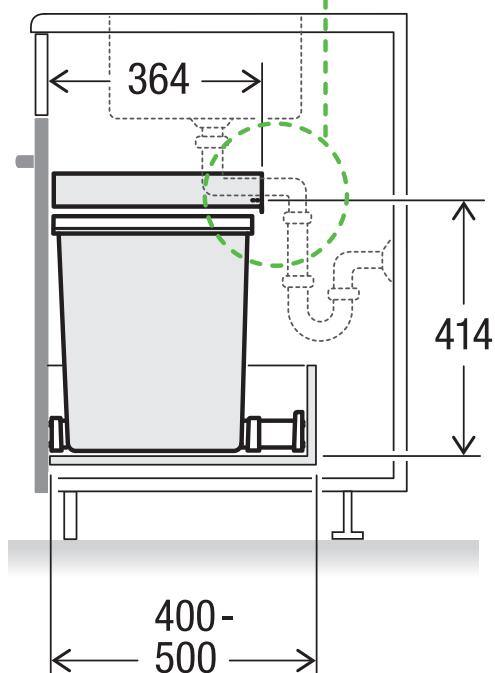

X60 L7 Premium

Art.-n. 80.50.406

Sistema raccolta rifiuti estraibile esistente

MÜLLEX

A. & J. Stöckli AG · Ennetbachstrasse 40 · CH-8754 Netstal
+41 55 645 55 80 · info@muellex.ch · muellex.ch