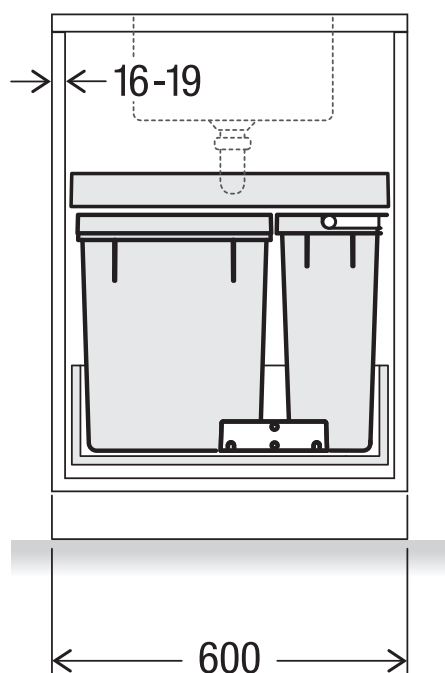

X60 L7 Premium

Art.-n. 80.50.406

Sistema raccolta rifiuti estraibile esistente

MÜLLEX

A. & J. Stöckli AG · Ennetbachstrasse 40 · CH-8754 Netstal
+41 55 645 55 80 · info@muellex.ch · muellex.ch