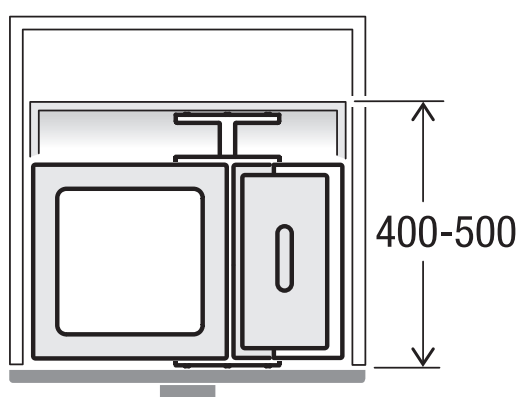

X60 L7 Premium

Art.-n. 80.50.406

Sistema raccolta rifiuti estraibile esistente

MÜLLEX

A. & J. Stöckli AG · Ennetbachstrasse 40 · CH-8754 Netstal
+41 55 645 55 80 · info@muellex.ch · muellex.ch