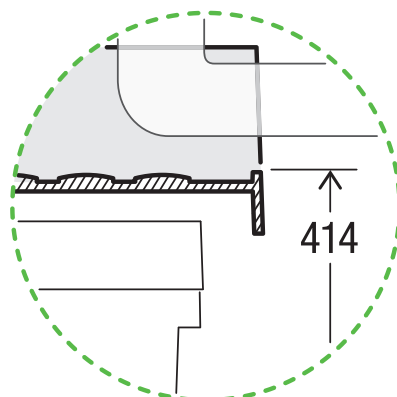

X60 L7 Premium

Art.-n. 80.50.406

Sistema raccolta rifiuti estraibile esistente

MÜLLEX

A. & J. Stöckli AG · Ennetbachstrasse 40 · CH-8754 Netstal
+41 55 645 55 80 · info@muellex.ch · muellex.ch