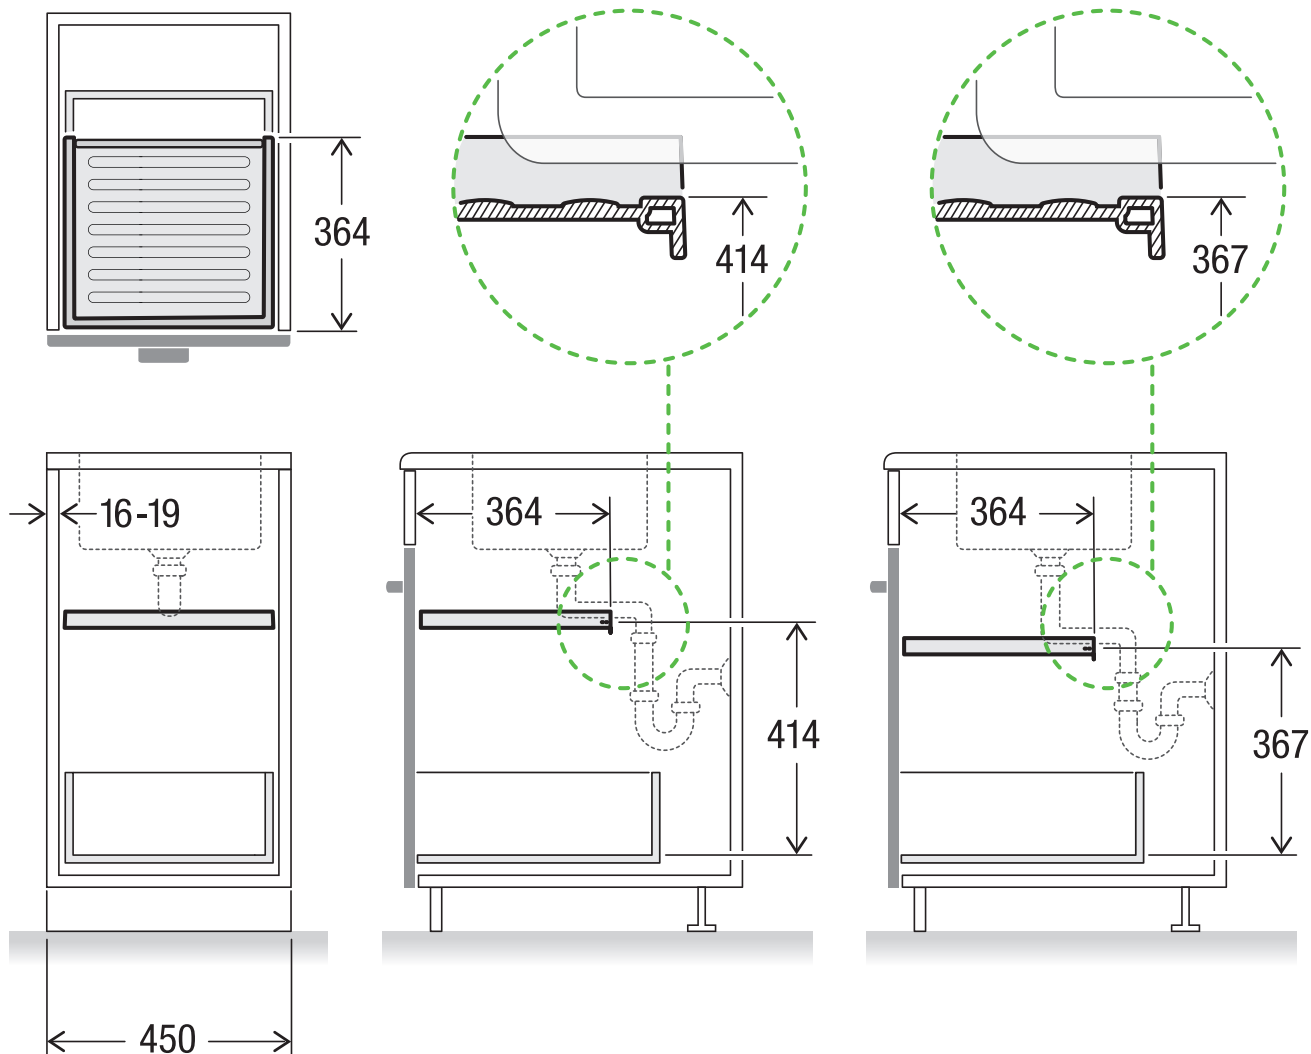

Cassetto 45 Basic

Art.-n. 80.41.101

Cassetto per mobiletti da cucina

L-versione
= 414 altezza di installazione

M-versione
= 367 altezza di installazione

MÜLLEX

A. & J. Stöckli AG · Ennetbachstrasse 40 · CH-8754 Netstal
+41 55 645 55 80 · info@muellex.ch · muellex.ch