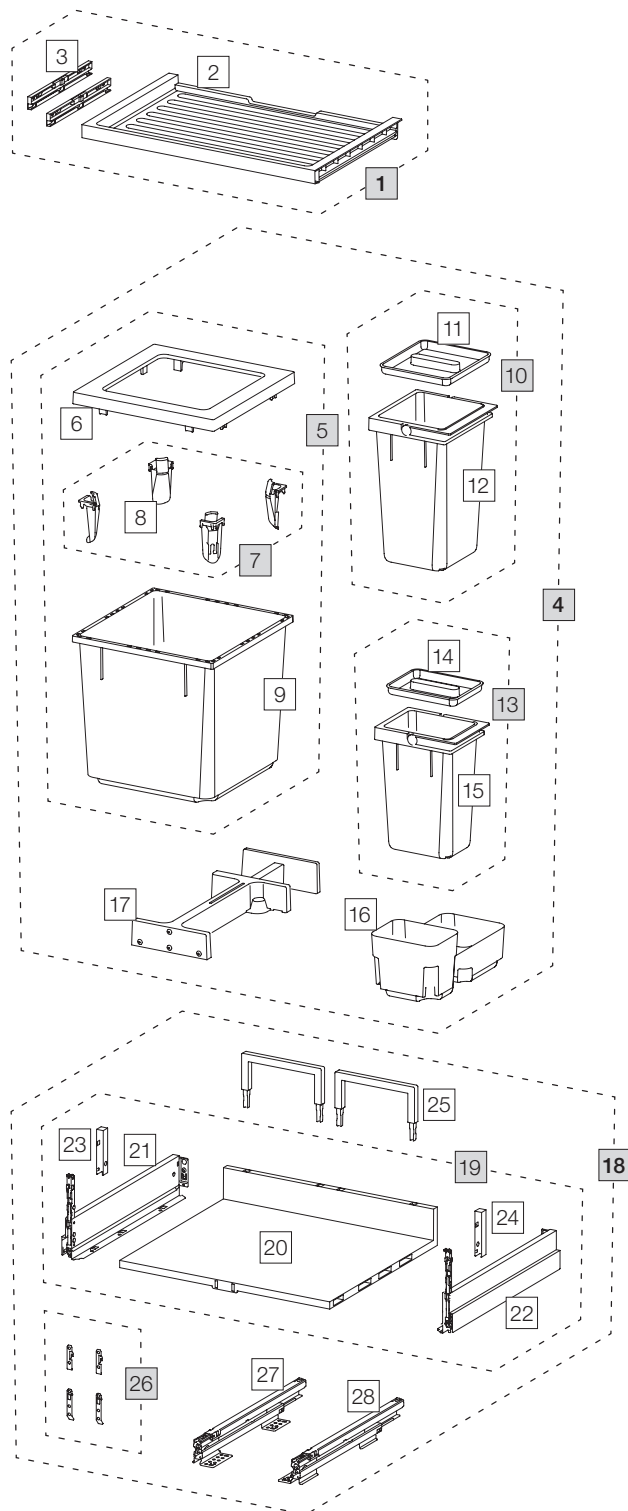

X60 M5 Basic Pro

Art. n° 80.60.403

Système de tri de déchets avec système de guidage des cadres

	Art. n°	Désignation	Excl. TVA
1	80.41.401	Tiroir 60 Basic	35.00
2	12285	Tiroir 60 Basic	28.90
3	13011	Adaptateur Tiroir (paire)	10.40
4	80.51.402	Récipients de tri de déchets X60 M5	197.00
5	12683	Récipient 35 litre, complet	97.90
6	12247	Cadre de couverture	20.30
7	12252	Tendeur de sac (4 pc.)	19.20
8	12721	Tendeur de sac	4.80
9	12245	Récipient 35 litre	61.20
10	12940	Récipient 8 litre, complet	31.60
11	12271	Couvercle 8 litre	6.90
12	12440	Récipient 8 litre avec anse	24.80
13	12941	Récipient 5 litre, complet	26.40
14	12272	Couvercle 5 litre	4.90
15	12441	Récipient 5 litre avec anse	21.50
16	12255	Bac de base 600, M	22.50
17	12625	Cliquet, complet	46.40
18	80.61.401	Tiroir complet 60 Pro	165.00
19	13608	Fond de dispositif extractible 60 Pro	108.40
20	13290	Fond en plastique 60	39.80
21	13302	Côté Nova Pro Scala gauche	32.20
22	13303	Côté Nova Pro Scala droites	32.20
23	13298	Cache gauche	2.10
24	13299	Cache droite	2.10
25	13295	Etrier de paroi arrière 150	4.30
26	13532	Attache-façade complet	3.90
27	13300	Glissière de fond Nova Pro gauche	43.30
28	13301	Glissière de fond Nova Pro droit	43.30