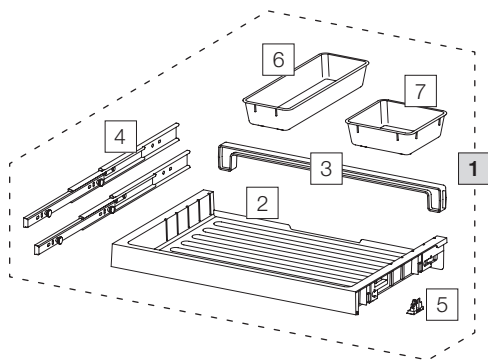

X60 L7 Premium

Art. n. 80.50.406

Sistema raccolta rifiuti estraibile esistente

Art. n.	Denominazione	CHF escl. IVA
1	80.42.401 Cassetto 60 Premium	77.00
2	12274 Cassetto 60 Premium	33.00
3	12278 Parete posteriore 60	6.80
4	12283 Guida con bulloni (coppia)	22.00
5	12948 Clip 18/19 (4 Pz.)	4.70
6	12483 Vaschetta supplementare lunga	10.40
7	12282 Vaschetta supplementare	8.30
8	80.51.403 Contenitori raccolta rifiuti X60 L7	160.00
9	12682 Contenitore 40 litri, completo	93.20
10	12247 Telai o di copertura	19.30
11	12252 Tendisacco piccolo (4 pz.)	18.30
12	12721 Tendisacco	4.60
13	12244 Contenitore 40 litri	58.30
14	12943 Contenitore 18 litri, completo	44.90
15	12313 Coperchio 11/15/18 litri	9.00
16	12452 Contenitore 18 litri con manico	35.90
17	12625 Cricchetto, completo	44.20

- Set
- Componenti singoli