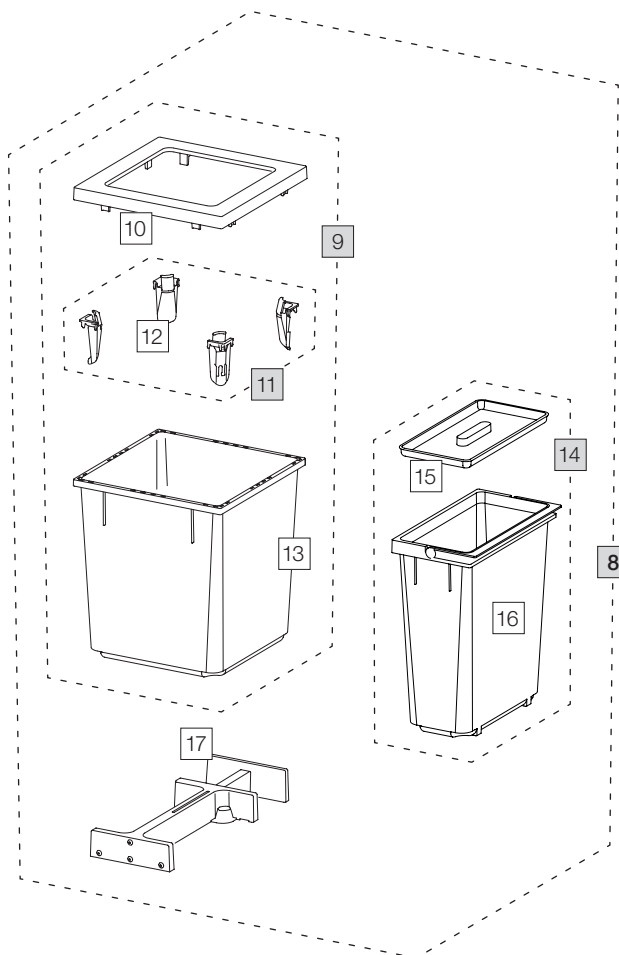

X60 L7 Premium

Art. n. 80.50.406

Sistema raccolta rifiuti estraibile esistente

Art. n.	Denominazione	CHF escl. IVA
1	80.42.401 Cassetto 60 Premium	77.00
2	12274 Cassetto 60 Premium	33.00
3	12278 Parete posteriore 60	6.80
4	12283 Guida con bulloni (coppia)	22.00
5	12948 Clip 18/19 (4 Pz.)	4.70
6	12483 Vaschetta supplementare lunga	10.40
7	12282 Vaschetta supplementare	8.30
8	80.51.403 Contenitori raccolta rifiuti X60 L7	160.00
9	12682 Contenitore 40 litri, completo	93.20
10	12247 Telai o di copertura	19.30
11	12252 Tendisacco piccolo (4 pz.)	18.30
12	12721 Tendisacco	4.60
13	12244 Contenitore 40 litri	58.30
14	12943 Contenitore 18 litri, completo	44.90
15	12313 Coperchio 11/15/18 litri	9.00
16	12452 Contenitore 18 litri con manico	35.90
17	12625 Cricchetto, completo	44.20

- Set
- Componenti singoli