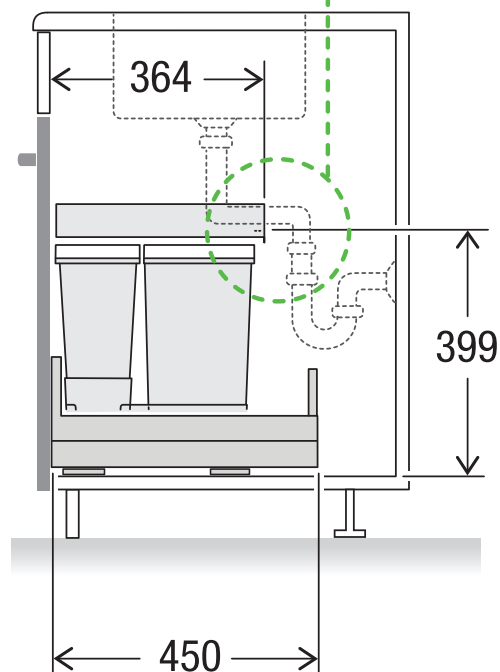

X60 M5 Premium Pro

Art. n° 80.60.404

Système de tri de déchets avec système de guidage des cadres

MÜLLEX

A. & J. Stöckli AG · Ennetbachstrasse 40 · CH-8754 Netstal
+41 55 645 55 80 · info@muellex.ch · muellex.ch