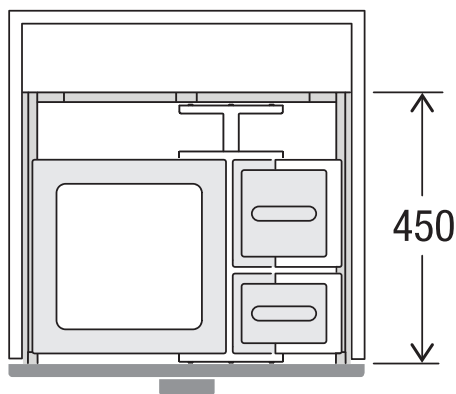

X60 M5 Premium Pro

Art. n° 80.60.404

Système de tri de déchets avec système de guidage des cadres

MÜLLEX

A. & J. Stöckli AG · Ennetbachstrasse 40 · CH-8754 Netstal
+41 55 645 55 80 · info@muellex.ch · muellex.ch