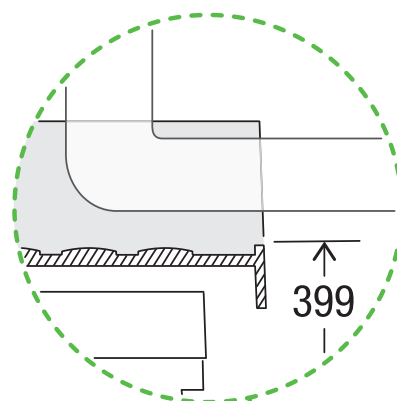

X60 M5 Premium Pro

Art. n° 80.60.404

Système de tri de déchets avec système de guidage des cadres

MÜLLEX

A. & J. Stöckli AG · Ennetbachstrasse 40 · CH-8754 Netstal
+41 55 645 55 80 · info@muellex.ch · muellex.ch