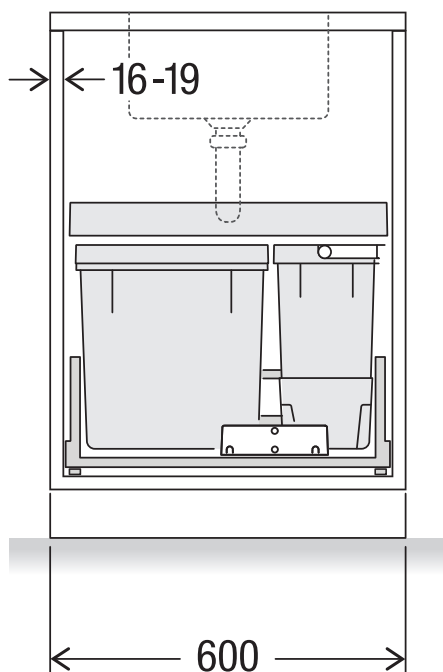

X60 M5 Premium Pro

Art. n° 80.60.404

Système de tri de déchets avec système de guidage des cadres

MÜLLEX

A. & J. Stöckli AG · Ennetbachstrasse 40 · CH-8754 Netstal
+41 55 645 55 80 · info@muellex.ch · muellex.ch