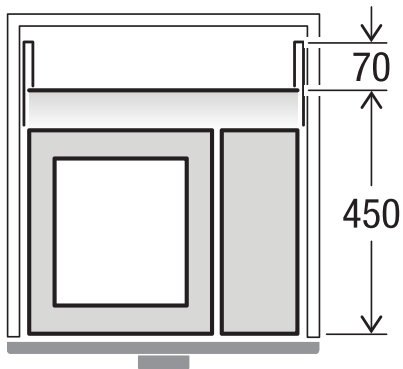

EURO BOXX 55/60-R

Art.-Nr. 5360.00

**Abfalltrennsystem für
System mit Rollschubauszug**

MÜLLEX

A. & J. Stöckli AG · Ennetbachstrasse 40 · CH-8754 Netstal
+41 55 645 55 80 · info@muellex.ch · muellex.ch

5360.00/Mskr.01