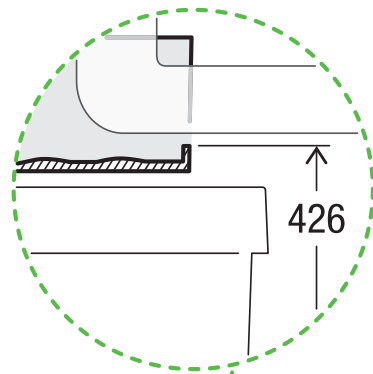

EURO BOXX 55/60-R

Art.-Nr. 5360.00

**Abfalltrennsystem für
System mit Rollschubauszug**

MÜLLEX

A. & J. Stöckli AG · Ennetbachstrasse 40 · CH-8754 Netstal
+41 55 645 55 80 · info@muellex.ch · muellex.ch

5360.00/Mskr.01