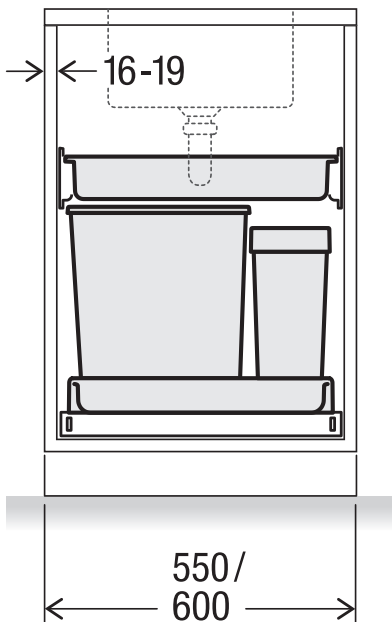

EURO BOXX 55/60-R

Art.-Nr. 5360.00

**Abfalltrennsystem für
System mit Rollschubauszug**

MÜLLEX

A. & J. Stöckli AG · Ennetbachstrasse 40 · CH-8754 Netstal
+41 55 645 55 80 · info@muellex.ch · muellex.ch

5360.00/Mskr.01