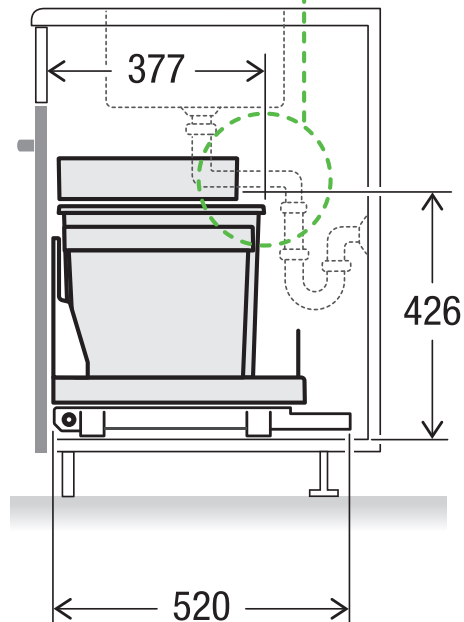

EURO BOXX 55/60-R

Art.-Nr. 5360.00

**Abfalltrennsystem für
System mit Rollschubauszug**

MÜLLEX

A. & J. Stöckli AG · Ennetbachstrasse 40 · CH-8754 Netstal
+41 55 645 55 80 · info@muellex.ch · muellex.ch

5360.00/Mskr.01