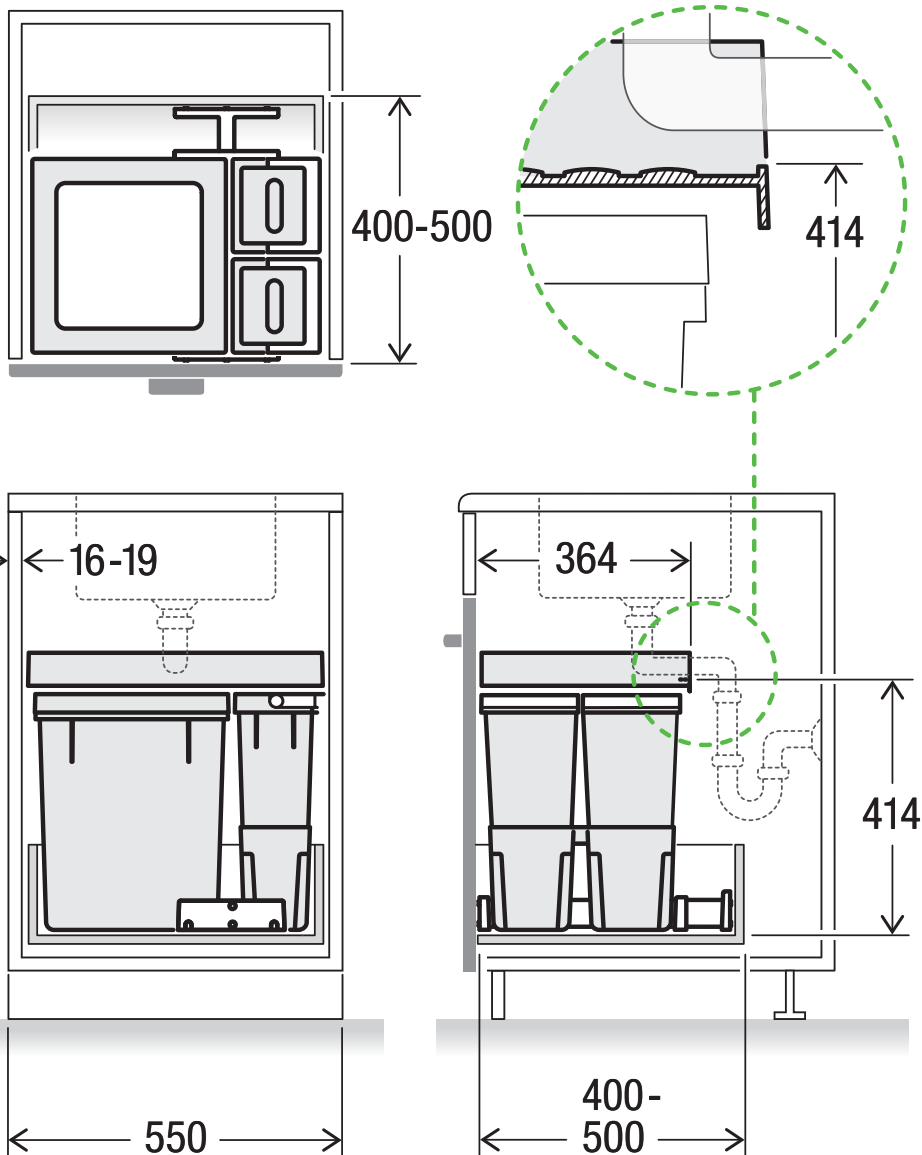

X55 L5 Premium

Art.-Nr. 80.50.302

Abfalltrennsystem für bestehende Schubladenauszüge

MÜLLEX

A. & J. Stöckli AG · Ennetbachstrasse 40 · CH-8754 Netstal
+41 55 645 55 80 · info@muellex.ch · muellex.ch