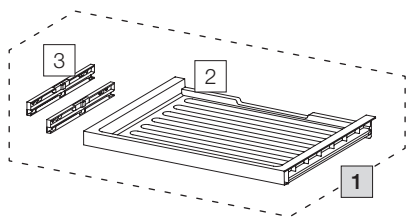

# Cassetto 50 Basic

Art. n. 80.41.201

**Cassetto per mobiletti da cucina**

	Art. n.	Denominazione	CHF escl. IVA
<input checked="" type="checkbox"/>	80.41.201	<b>Cassetto 50 Basic</b>	<b>33.00</b>
<input type="checkbox"/>	12287	Cassetto 50 Basic	27.50
<input type="checkbox"/>	13011	Adattatore cassetto (coppia)	9.90

Set

Componenti singoli