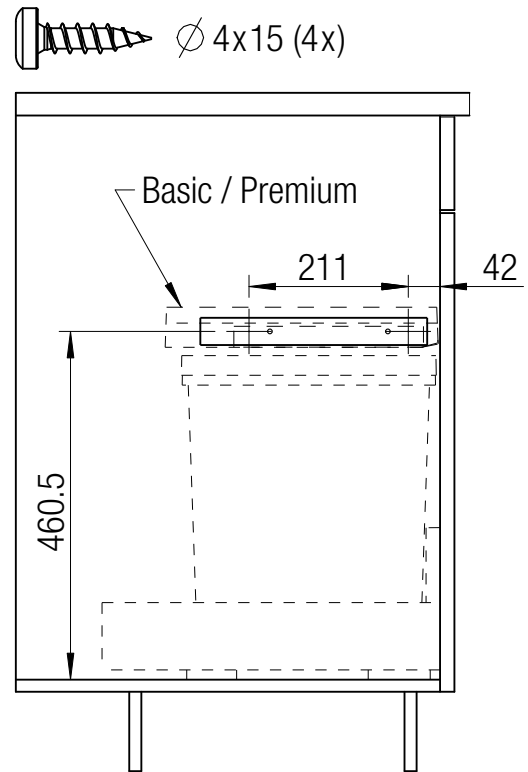

**Spanlattenschrauben**  
**Vis pour panneau d'aggloméré**  
**Vite per pannelli di truciolato**  
**Pan Chipboard Screw**

**Bohrbild, Komplettschubkasten 45 Pro, Höhe L**  
**Dessin de perçage, tiroir complet 45 Pro, Hauteur L**  
**Disegno di foratura, cassetto preassemblato 45 Pro, Altezza L**  
**Drilling drawing, pre-assembled drawer 45 Pro, Height L**

Scale 1:10	Created	21.03.2024	proE
	Modified	21.03.2024	proE
Format A4	State		
	in Arbeit		
Drawing-No. / File-Name		Index	
<b>1003743</b>		<b>-1</b>	