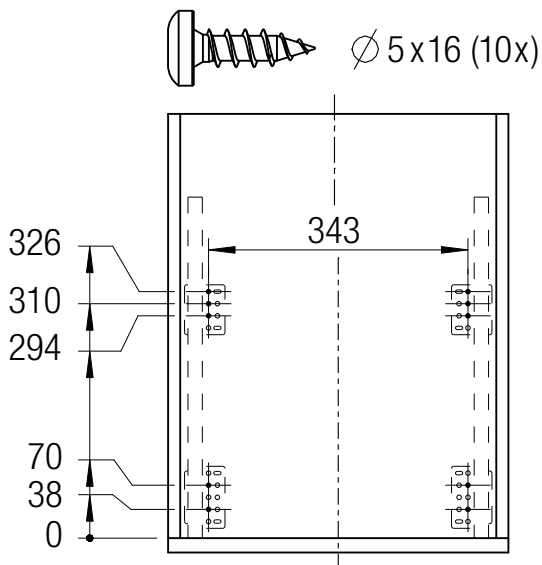

**Spanlattenschrauben**  
**Vis pour panneau d'aggloméré**  
**Vite per pannelli di truciolato**  
**Pan Chipboard Screw**

**Bohrbild, Komplettschubkasten 45 Pro, Höhe L**  
**Dessin de perçage, tiroir complet 45 Pro, Hauteur L**  
**Disegno di foratura, cassetto preassemblato 45 Pro, Altezza L**  
**Drilling drawing, pre-assembled drawer 45 Pro, Height L**

Scale 1:10	Created	21.03.2024	proE
	Modified	21.03.2024	proE
Format A4	State		
	in Arbeit		
Drawing-No. / File-Name		Index	
<b>1003743</b>		<b>-1</b>	