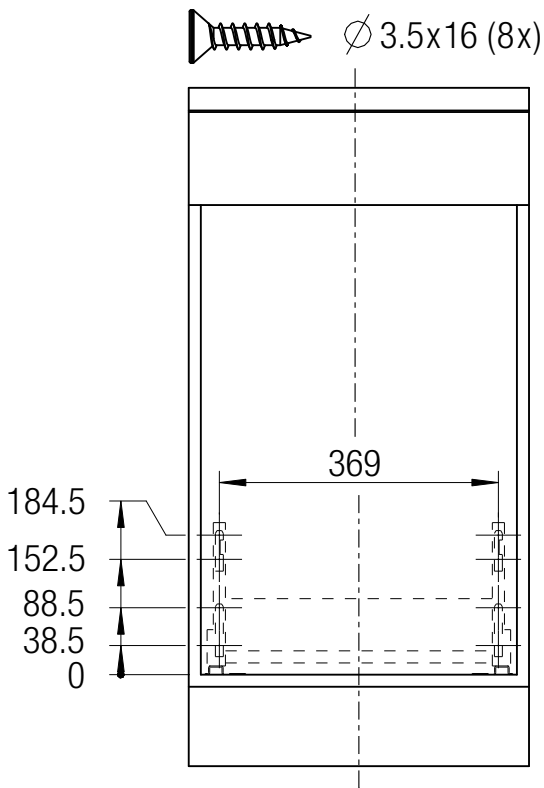

**Spanlattenschrauben**  
**Vis pour panneau d'aggloméré**  
**Vite per pannelli di truciolato**  
**Pan Chipboard Screw**

**Bohrbild, Komplettschubkasten 45 Pro, Höhe L**  
**Dessin de perçage, tiroir complet 45 Pro, Hauteur L**  
**Disegno di foratura, cassetto preassemblato 45 Pro, Altezza L**  
**Drilling drawing, pre-assembled drawer 45 Pro, Height L**

Scale 1:10	Created	21.03.2024	proE
	Modified	21.03.2024	proE
Format A4	State		
	in Arbeit		
Drawing-No. / File-Name		Index	
<b>1003743</b>		<b>-1</b>	