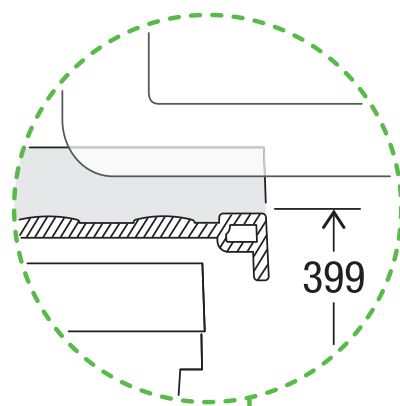

# X55 M17 Basic Pro

Art. n. 80.60.309

Sistema raccolta rifiuti con guida a cornice

**MÜLLEX**

A. & J. Stöckli AG · Ennetbachstrasse 40 · CH-8754 Netstal  
+41 55 645 55 80 · info@muellex.ch · muellex.ch