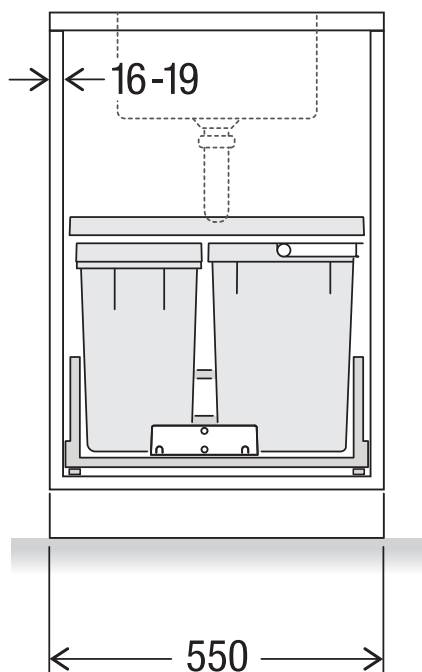

# X55 M17 Basic Pro

Art. n. 80.60.309

Sistema raccolta rifiuti con guida a cornice

**MÜLLEX**

A. & J. Stöckli AG · Ennetbachstrasse 40 · CH-8754 Netstal  
+41 55 645 55 80 · info@muellex.ch · muellex.ch