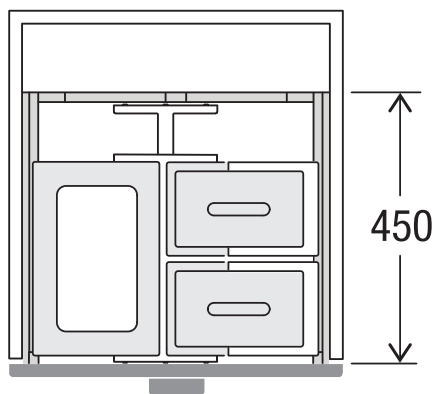

# X55 M17 Basic Pro

Art. n. 80.60.309

Sistema raccolta rifiuti con guida a cornice

**MÜLLEX**

A. & J. Stöckli AG · Ennetbachstrasse 40 · CH-8754 Netstal  
+41 55 645 55 80 · info@muellex.ch · muellex.ch