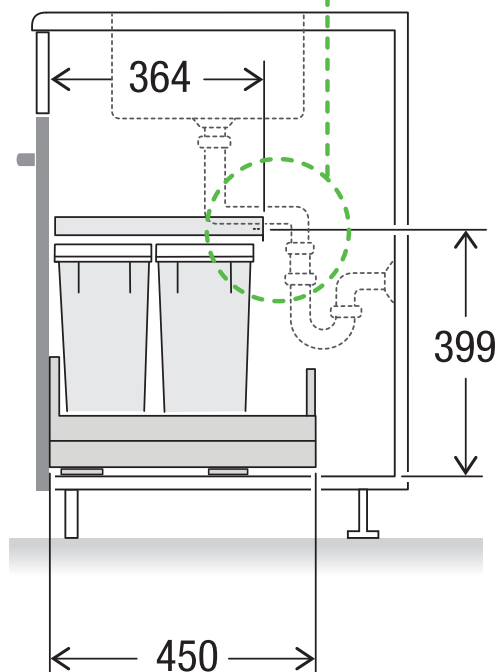

# X55 M17 Basic Pro

Art. n. 80.60.309

Sistema raccolta rifiuti con guida a cornice

**MÜLLEX**

A. & J. Stöckli AG · Ennetbachstrasse 40 · CH-8754 Netstal  
+41 55 645 55 80 · info@muellex.ch · muellex.ch