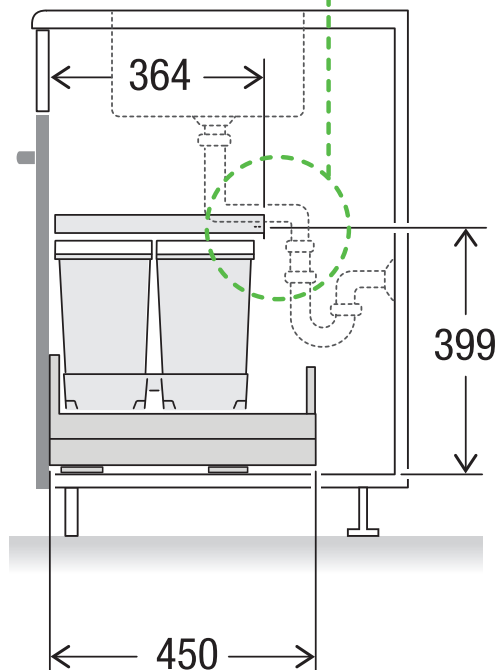

X55 M5 Basic Pro

Art. No. 80.60.303

**Waste separation system with
frame guide system**

MÜLLEX

A. & J. Stöckli AG · Ennetbachstrasse 40 · CH-8754 Netstal
+41 55 645 55 80 · info@muellex.ch · muellex.ch