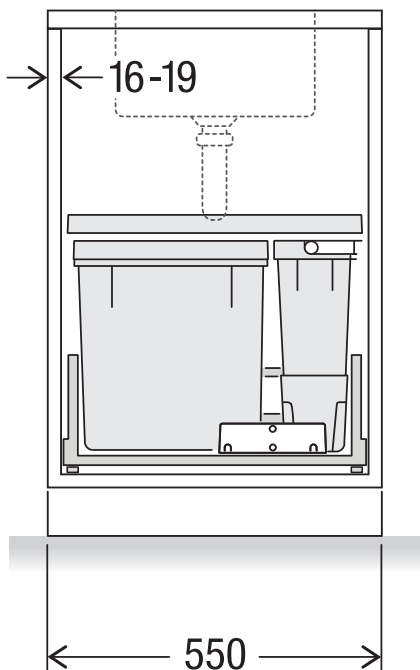

X55 M5 Basic Pro

Art. No. 80.60.303

**Waste separation system with
frame guide system**

MÜLLEX

A. & J. Stöckli AG · Ennetbachstrasse 40 · CH-8754 Netstal
+41 55 645 55 80 · info@muellex.ch · muellex.ch