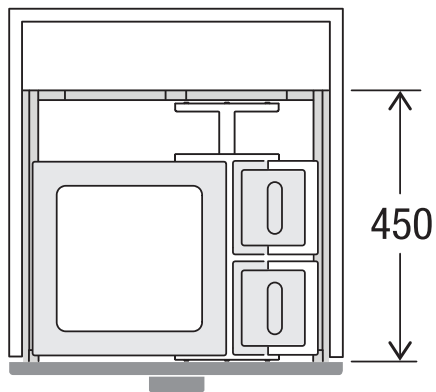

X55 M5 Basic Pro

Art. No. 80.60.303

**Waste separation system with
frame guide system**

MÜLLEX

A. & J. Stöckli AG · Ennetbachstrasse 40 · CH-8754 Netstal
+41 55 645 55 80 · info@muellex.ch · muellex.ch