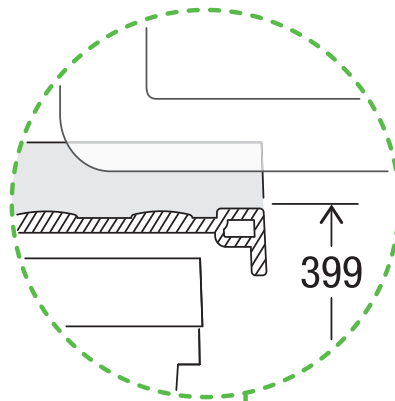

X55 M5 Basic Pro

Art. No. 80.60.303

**Waste separation system with
frame guide system**

MÜLLEX

A. & J. Stöckli AG · Ennetbachstrasse 40 · CH-8754 Netstal
+41 55 645 55 80 · info@muellex.ch · muellex.ch