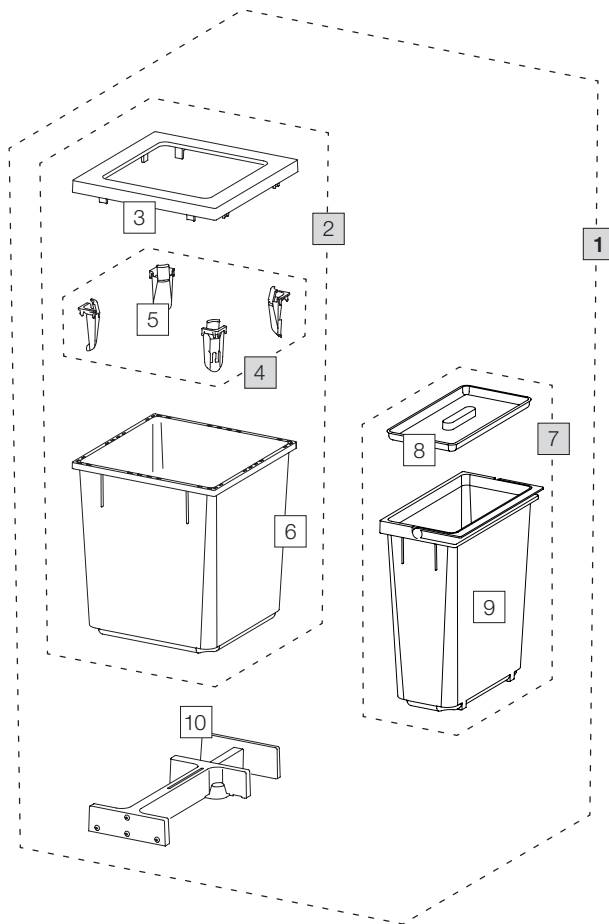

Réceptient de tri de déchets X60 L7

Art. n° 80.51.403

Système extractible pré-existant

Art. n°	Désignation	Excl. TVA
1 80.51.403	Réceptients de tri de déchets X60 L7	160.00
2	12682 Réceptient 40 litre, complet	93.20
3	12247 Cadre de couverture	19.30
4	12252 Tendeur de sac (4 pc.)	18.30
5	12721 Tendeur de sac	4.60
6	12244 Réceptient 40 litre	58.30
7	12943 Réceptient 18 litre, complet	44.90
8	12313 Couvercle 11/15/18 litre	9.00
9	12452 Réceptient 18 litre avec anse	35.90
10	12625 Cliquet, complet	44.20

■ Set

□ Eléments détachés