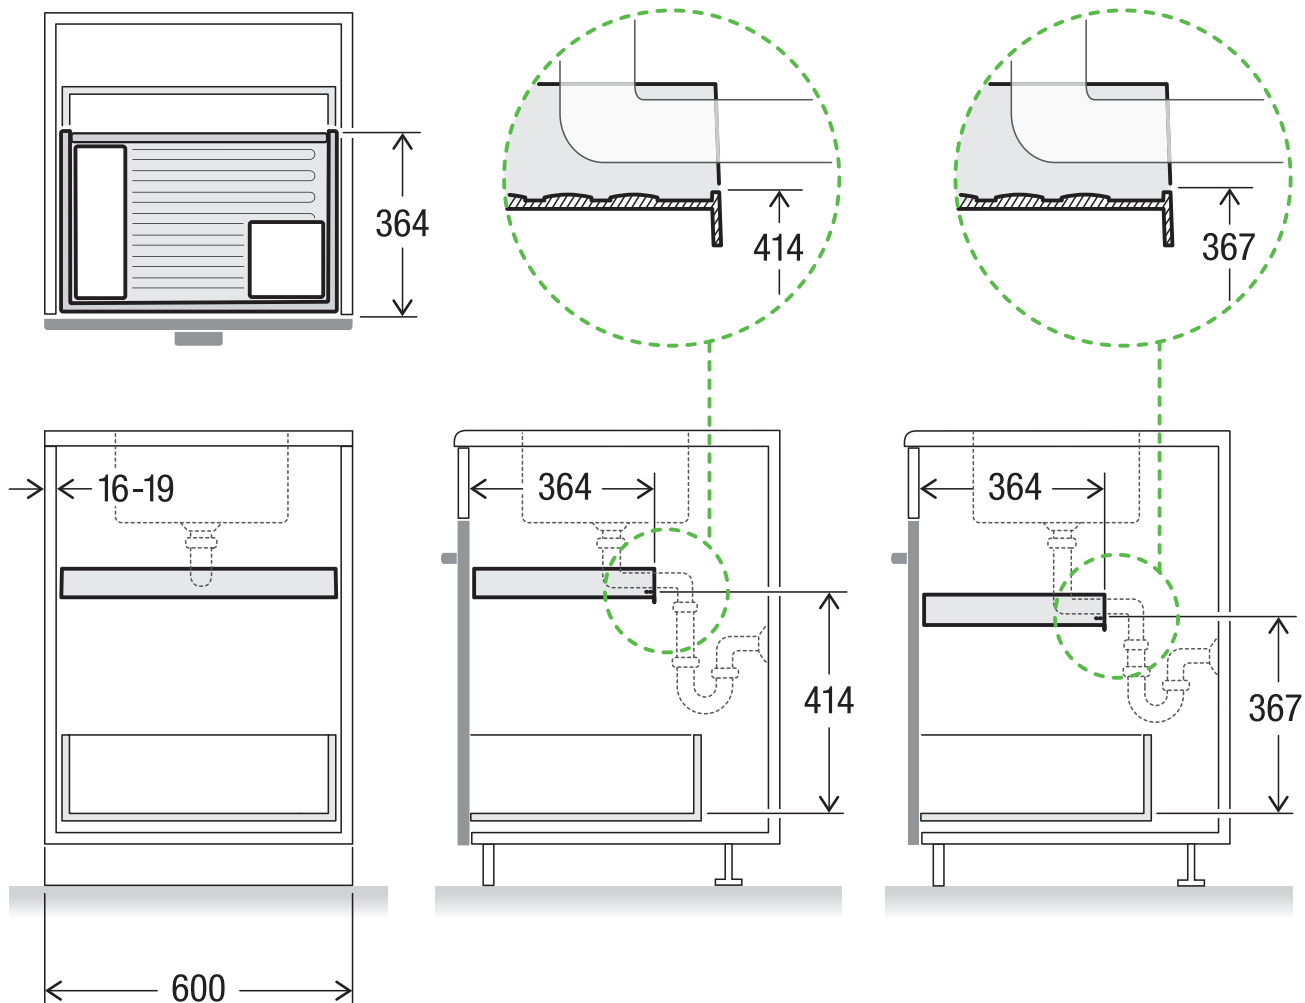

Cassetto 60 Premium

Art.-n. 80.42.401

Cassetto per mobiletti da cucina

L-versione
= 414 altezza di installazione

M-versione
= 367 altezza di installazione

MÜLLEX

A. & J. Stöckli AG · Ennetbachstrasse 40 · CH-8754 Netstal
+41 55 645 55 80 · info@muellex.ch · muellex.ch