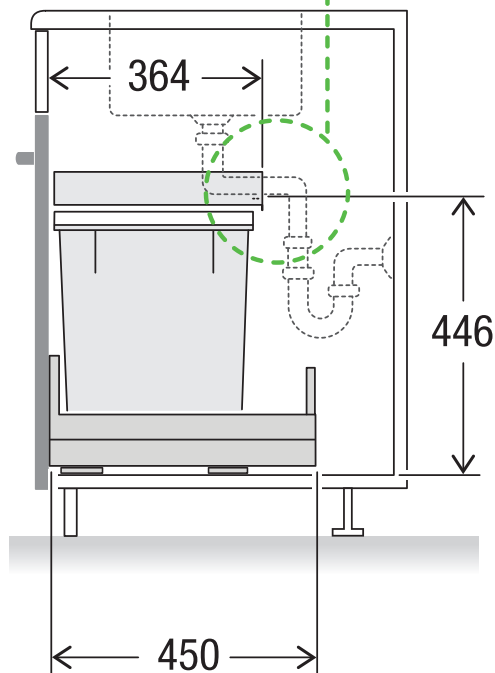

X60 L7 Premium Pro

Art. No. 80.60.406

**Waste separation system with
frame guide system**

MÜLLEX

A. & J. Stöckli AG · Ennetbachstrasse 40 · CH-8754 Netstal
+41 55 645 55 80 · info@muellex.ch · muellex.ch