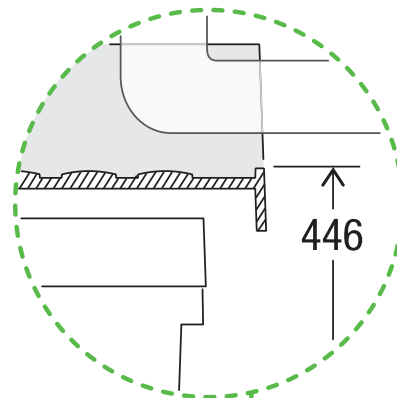

X60 L7 Premium Pro

Art. No. 80.60.406

**Waste separation system with
frame guide system**

MÜLLEX

A. & J. Stöckli AG · Ennetbachstrasse 40 · CH-8754 Netstal
+41 55 645 55 80 · info@muellex.ch · muellex.ch