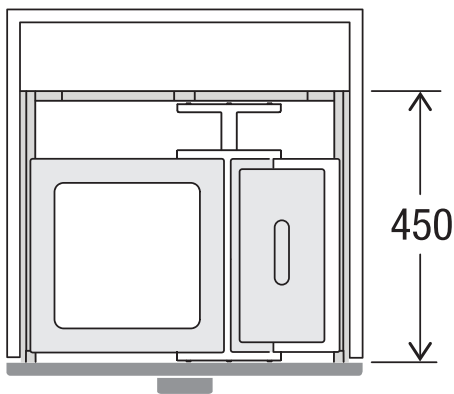

X60 L7 Premium Pro

Art. No. 80.60.406

**Waste separation system with
frame guide system**

MÜLLEX

A. & J. Stöckli AG · Ennetbachstrasse 40 · CH-8754 Netstal
+41 55 645 55 80 · info@muellex.ch · muellex.ch