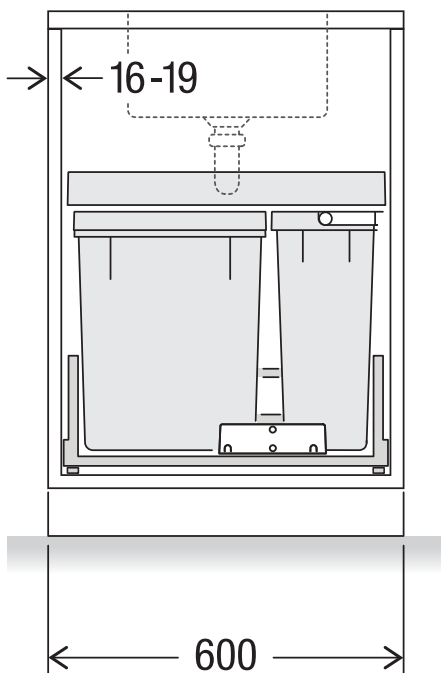

X60 L7 Premium Pro

Art. No. 80.60.406

**Waste separation system with
frame guide system**

MÜLLEX

A. & J. Stöckli AG · Ennetbachstrasse 40 · CH-8754 Netstal
+41 55 645 55 80 · info@muellex.ch · muellex.ch