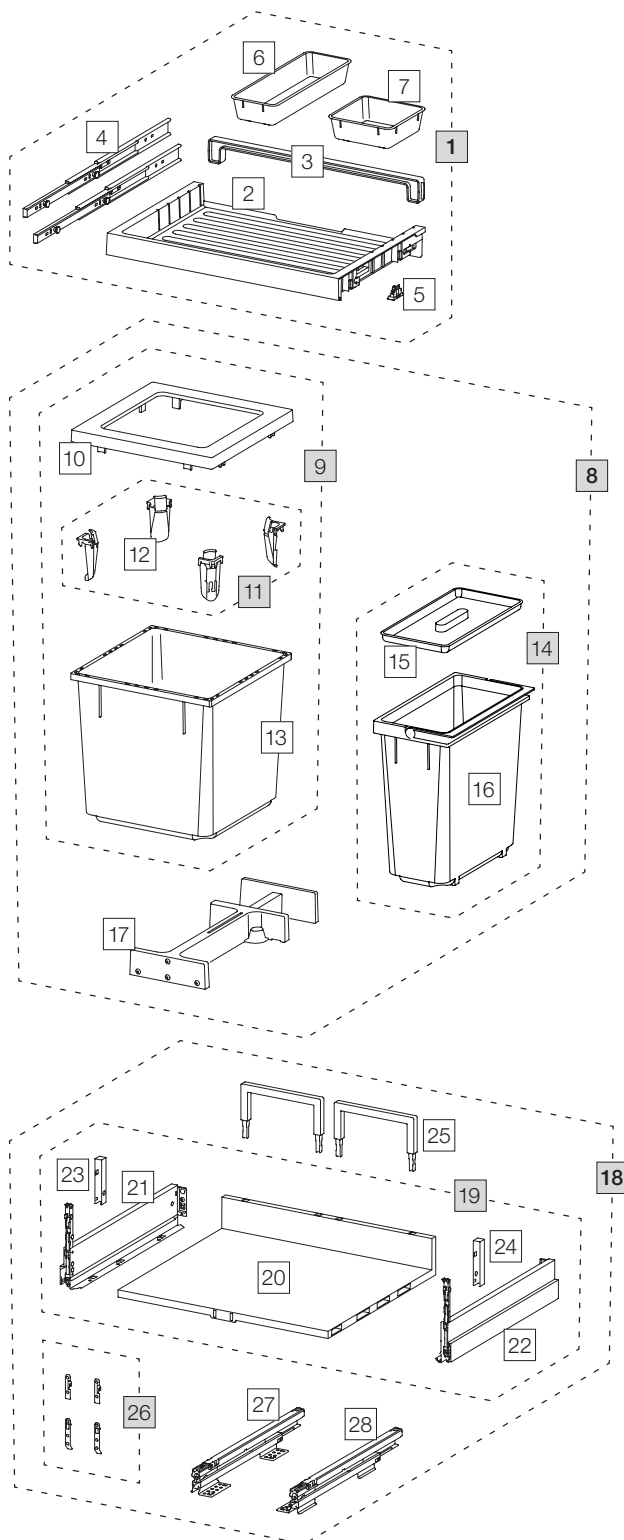

X60 M7 Premium Pro

Art. n. 80.60.408

Sistema raccolta rifiuti con guida a cornice

Art. n.	Denominazione	CHF escl. IVA
1	80.42.401 Cassetto 60 Premium	81.00
2	12274 Cassetto 60 Premium	34.60
3	12278 Parete posteriore 60	7.10
4	12283 Guida con bulloni (coppia)	23.10
5	12948 Clip 18/19 (4 Pz.)	4.90
6	12483 Vaschetta supplementare lunga	10.90
7	12282 Vaschetta supplementare	8.70
8	80.51.404 Contenitore raccolta rifiuti X60 M7	168.00
9	12683 Contenitore 35 litri, completo	97.90
10	12247 Telaio di copertura	20.30
11	12252 Tendisacco piccolo (4 pz.)	19.20
12	12721 Tendisacco piccolo	4.80
13	12245 Contenitore 35 litri	61.20
14	13021 Contenitore 15 litri, completo	40.40
15	12313 Coperchio 11/15/18 litri	9.50
16	12453 Contenitore 15 litri con manico	31.00
17	12625 Cricchetto, completo	46.40
18	80.61.401 Cassetto preassemblato 60 Pro	165.00
19	13608 Sistema estraibile 60 Pro	108.40
20	13290 Fondo in plastica 60	39.80
21	13302 Telaio per Nova Pro Scala sinistro	32.20
22	13303 Telaio per Nova Pro Scala destro	32.20
23	13298 Copertura sinistra	2.10
24	13299 Copertura destra	2.10
25	13295 Supporto posteriore 175	4.30
26	13532 Supporto frontale completo	3.90
27	13300 Sistema scorrevole Nova Pro sinistra	43.30
28	13301 Sistema scorrevole Nova Pro destra	43.30