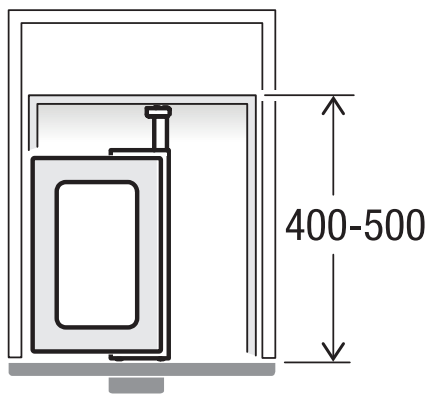

Waste separation container X40 M17

Art. No. 80.51.001

System for pre-existing rails

MÜLLEX

A. & J. Stöckli AG · Ennetbachstrasse 40 · CH-8754 Netstal
+41 55 645 55 80 · info@muellex.ch · muellex.ch