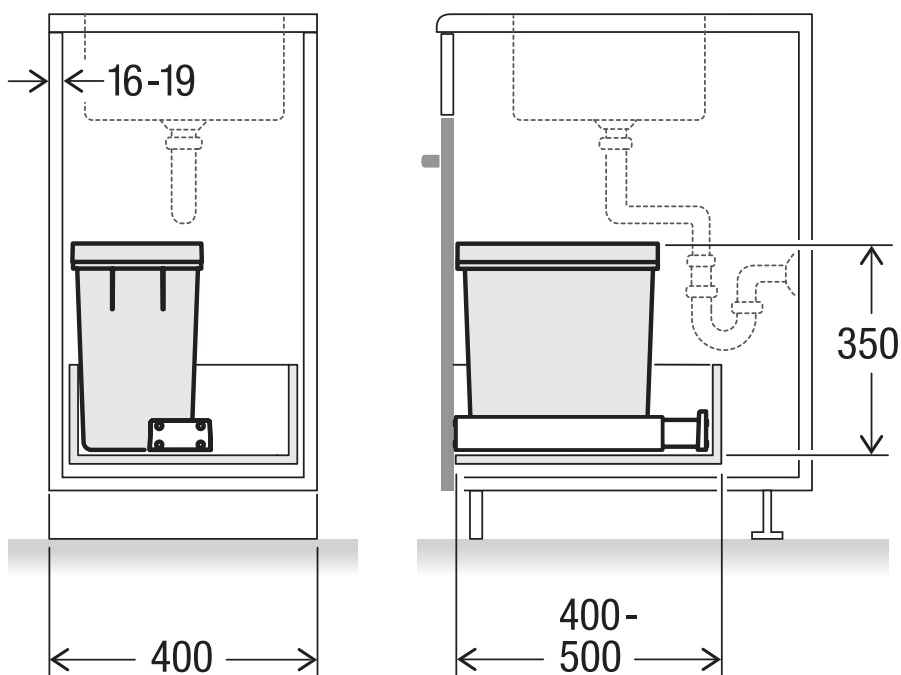

Waste separation container X40 M17

Art. No. 80.51.001

System for pre-existing rails

MÜLLEX

A. & J. Stöckli AG · Ennetbachstrasse 40 · CH-8754 Netstal
+41 55 645 55 80 · info@muellex.ch · muellex.ch