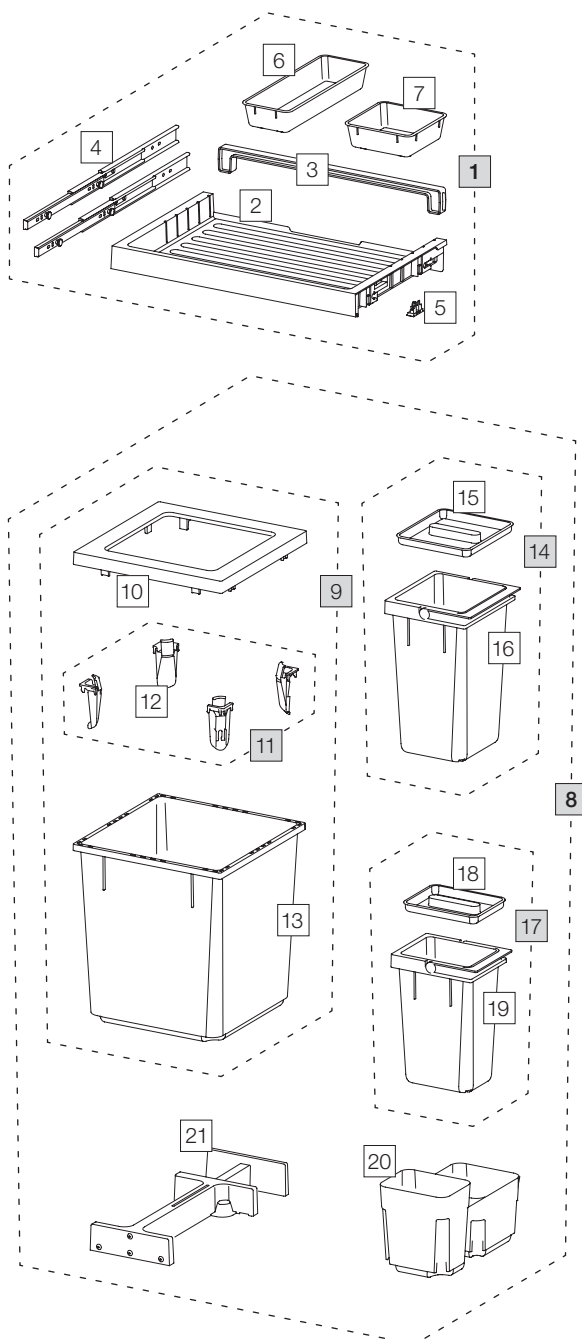

X60 L5 Premium

Art. n° 80.50.402

Système de tri de déchets extractible pré-existant

Art. n°	Désignation	Excl. TVA
1	80.42.401 Tiroir 60 Premium	77.00
2	12274 Tiroir 60 Premium	33.00
3	12278 Paroi arrière 60	6.80
4	12283 Rail avec boulon (paire)	22.00
5	12948 Clip 18/19 (4 pc.)	4.70
6	12483 Coque supplémentaire long	10.40
7	12282 Coque supplémentaire	8.30
8	80.51.401 Récipients de tri de déchets X60 L5	188.00
9	12682 Récipient 40 litre, complet	93.20
10	12247 Cadre de couverture	19.30
11	12252 Tendeur de sac (4 pc.)	18.30
12	12721 Tendeur de sac	4.60
13	12244 Récipient 40 litre	58.30
14	12940 Récipient 8 litre, complet	30.10
15	12271 Couvercle 8 litre	6.60
16	12440 Récipient 8 litre avec anse	23.60
17	12941 Récipient 5 litre, complet	25.10
18	12272 Couvercle 5 litre	4.70
19	12441 Récipient 5 litre avec anse	20.50
20	12254 Bac de base 600, L	22.00
21	12625 Cliquet, complet	44.20

- Set
- Éléments détachés