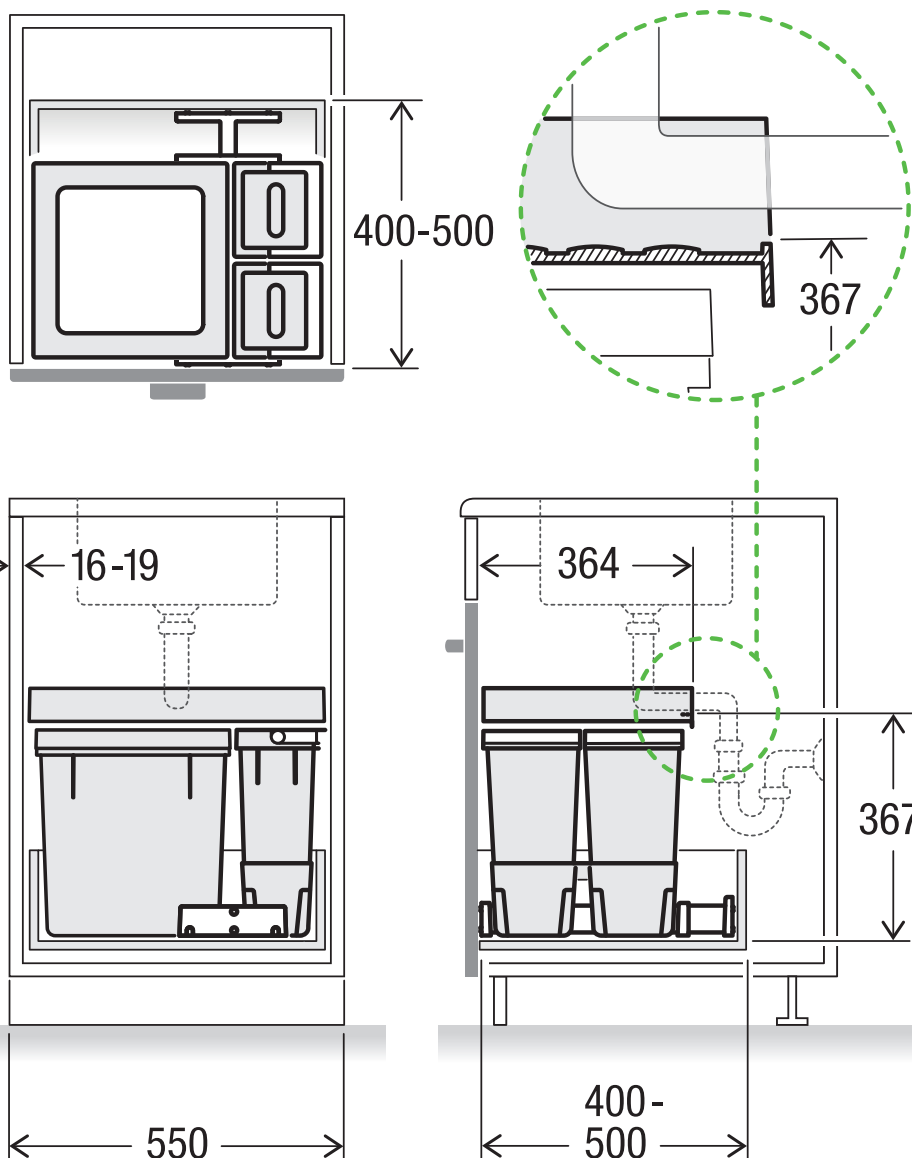

X55 M5 Premium

Art.-n. 80.50.304

Sistema raccolta rifiuti estraibile esistente

MÜLLEX

A. & J. Stöckli AG · Ennetbachstrasse 40 · CH-8754 Netstal
+41 55 645 55 80 · info@muellex.ch · muellex.ch