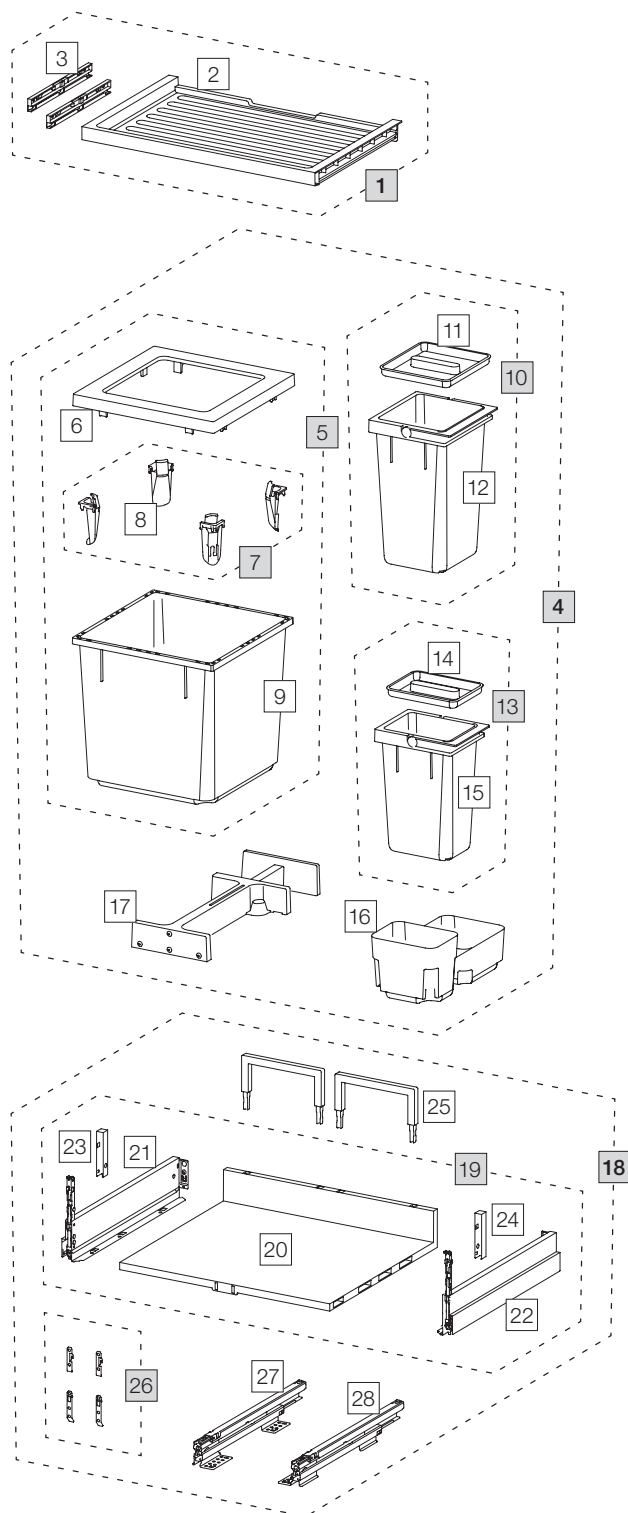

X60 M5 Basic Pro

Art. n. 80.60.403

Sistema raccolta rifiuti con guida a cornice

Art. n.	Denominazione	CHF escl. IVA
1	80.41.401 Cassetto 60 Basic	35.00
2	12285 Cassetto 60 Basic	28.90
3	13011 Adattatore cassetto (coppia)	10.40
4	80.51.402 Contenitori raccolta rifiuti X60 M5	197.00
5	12683 Contenitore 35 litri, completo	97.90
6	12247 Telai o di copertura	20.30
7	12252 Tendisacco piccolo (4 pz.)	19.20
8	12721 Tendisacco	4.80
9	12245 Contenitore 35 litri	61.20
10	12940 Contenitore 8 litri, completo	31.60
11	12271 Coperchio 8 litri	6.90
12	12440 Cont enitore 8 litri con manico	24.80
13	12941 Contenitore 5 litri, completo	26.40
14	12272 Coperchio 5 litri	4.90
15	12441 Cont enitore 5 litri con manico	21.50
16	12255 Vaschetta di base 600, M	22.50
17	12625 Cricchetto, completo	46.40
18	80.61.401 Cassetto preassemblato 60 Pro	165.00
19	13608 Sistema estraibile 60 Pro	108.40
20	13290 Fondo in plastica 60	39.80
21	13302 Telaio per Nova Pro Scala sinistro	32.20
22	13303 Telaio per Nova Pro Scala destro	32.20
23	13298 Copertura sinistra	2.10
24	13299 Copertura destra	2.10
25	13295 Supporto posteriore 175	4.30
26	13532 Supporto frontale completo	3.90
27	13300 Sistema scorrevole Nova Pro sinistra	43.30
28	13301 Sistema scorrevole Nova Pro destra	43.30